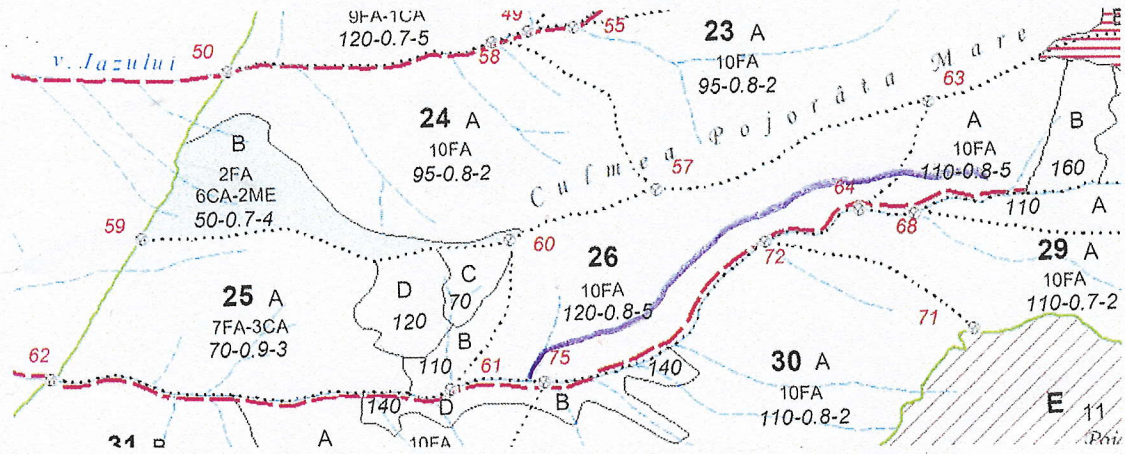

SCHIȚA PARCHETULUI

Unitatea de producție: VII
 Unitatea amenajistică: 26, 27A
 Partida: 795
 Natura produselor: Ornament și mulțipli
 Felul tăierii: Acc I
 Tehnologia de exploatare: soțiment și mulțipli

Legenda: (parchet) - traseu de demar propriu
 platforma primară
 bornă amenajistică
 linie parcelă
 linie sub parcelă

Vizat:
 Sef district.
 Aprobat:
 Sef Baza