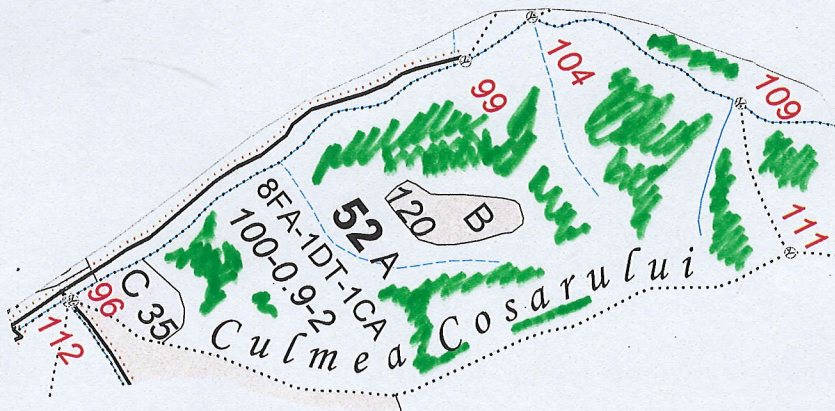

SCHITA PARCHETULUI

Unitatea de productie : I, TINCOVA;  
Unitatea amenajistica : 52A;  
Partida : nr. 784;  
Natura produselor : Ac. I;  
Felul taierii : Ac. I;  
Tehnologia de exploatare : Serhimente si mulhaci;

Legenda :

- ⊙ - bornă
- ..... limita parcelă
- culme
- ~ limita subparcelă
- ~ parcu
- ▤ parchet

Vizat

Sef district :  
Aprobat :  
Sef ocol silvic