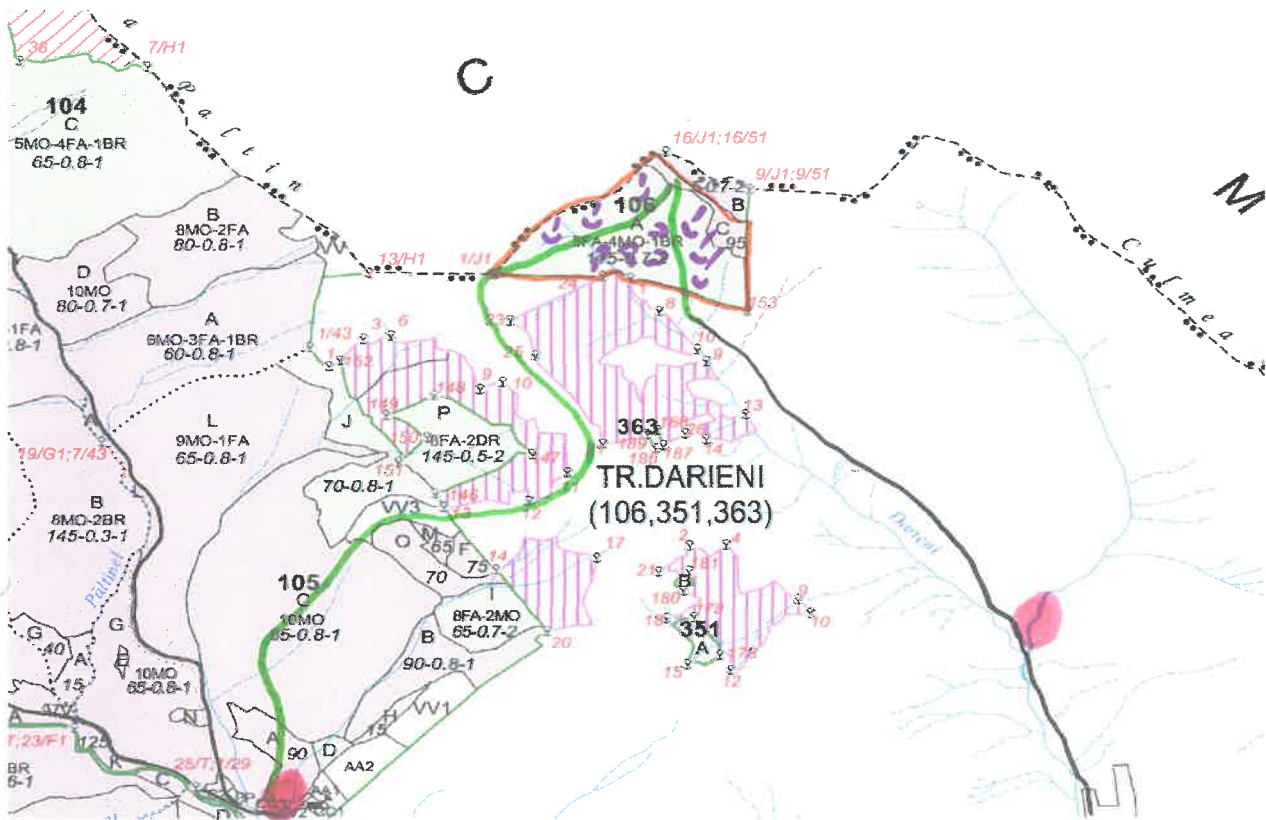

PARTIDA – 455 / 2300092801100  
 Denumire parchet – PETAC

SCHIȚA PARCHETULUI

U.P. I DEMACUȘA  
 u.a. 106A, 106C

LEGENDĂ

Drum autoforestier 

Suprafața parchetului 

Căi de colectare pt. adunat 

Căi de colectare pt. scos-apropiat 

Platformă primară 

Pârâu 

Coordonate GPS parchet:  
 47. 721 528  
 25. 480 933

Coordonate GPS platforma primară:  
 47. 709 786  
 25. 494 150  
 47. 705 491  
 25. 465 604

ÎNTOCMIT,  
 Nume prenume, data  
 eng. Coșcovan Alexandru  
 18.12.2023