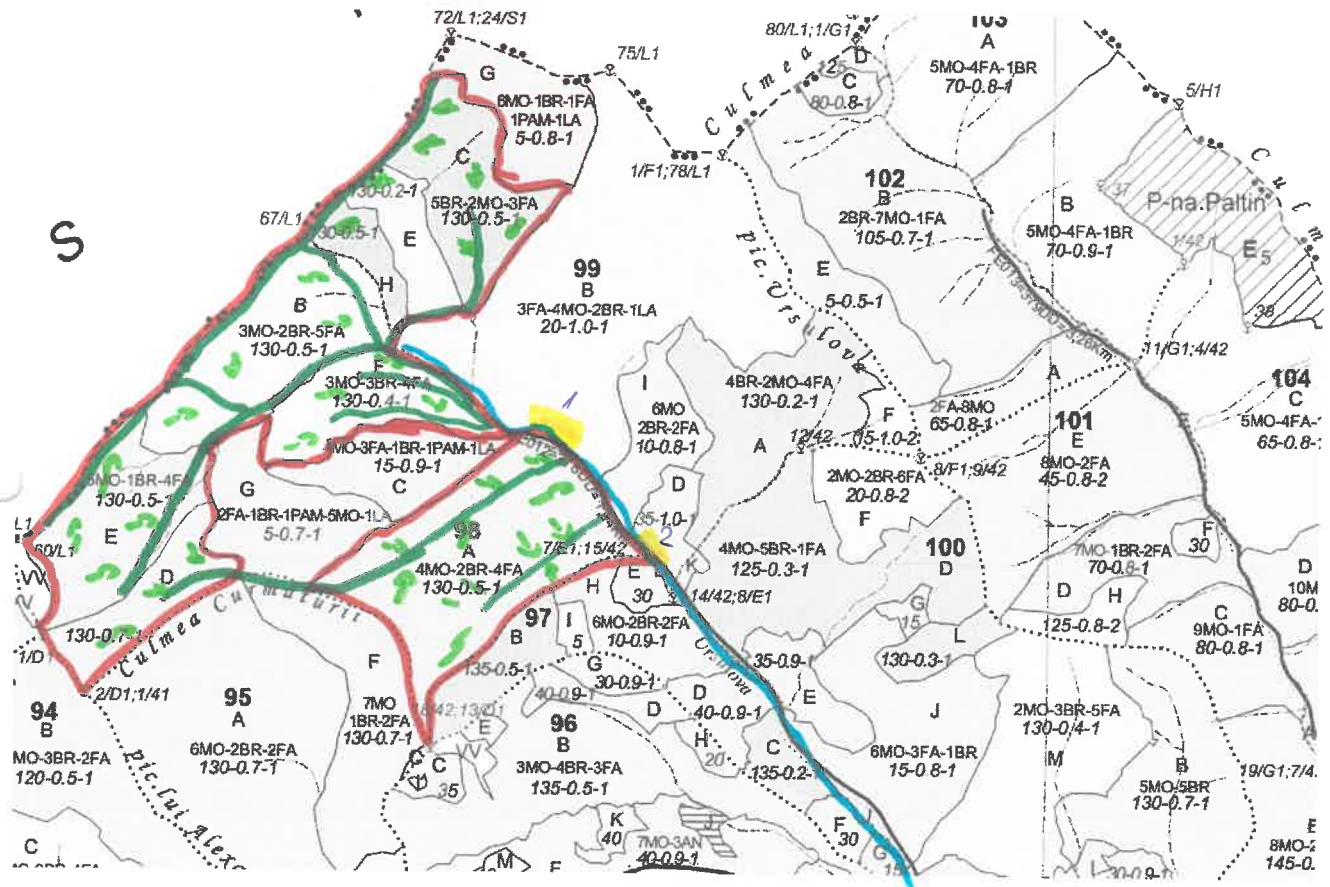

PARTIDA - 2300092801090 / 454
Denumire parchet - PETAC

SCHIȚA PARCHETULUI

U.P. I DEMACUȘA
u.a. 98A, 98B, 98D, 98E, 98F, 99C, 99E, 99H

LEGENDĂ

Drum autoforestier

Suprafața parchetului

Coordonate GPS parchet:

1/47.726547
25.424043

Căi de colectare pt. adunat

Căi de colectare pt. scos-apropiat

Platformă primară

Coordonate GPS platforma primară:

1. 47. 723550 25.432057.
2. 47. 721218 25.434940

Pârâu

ÎNTOCMIT,
Nume prenume, data