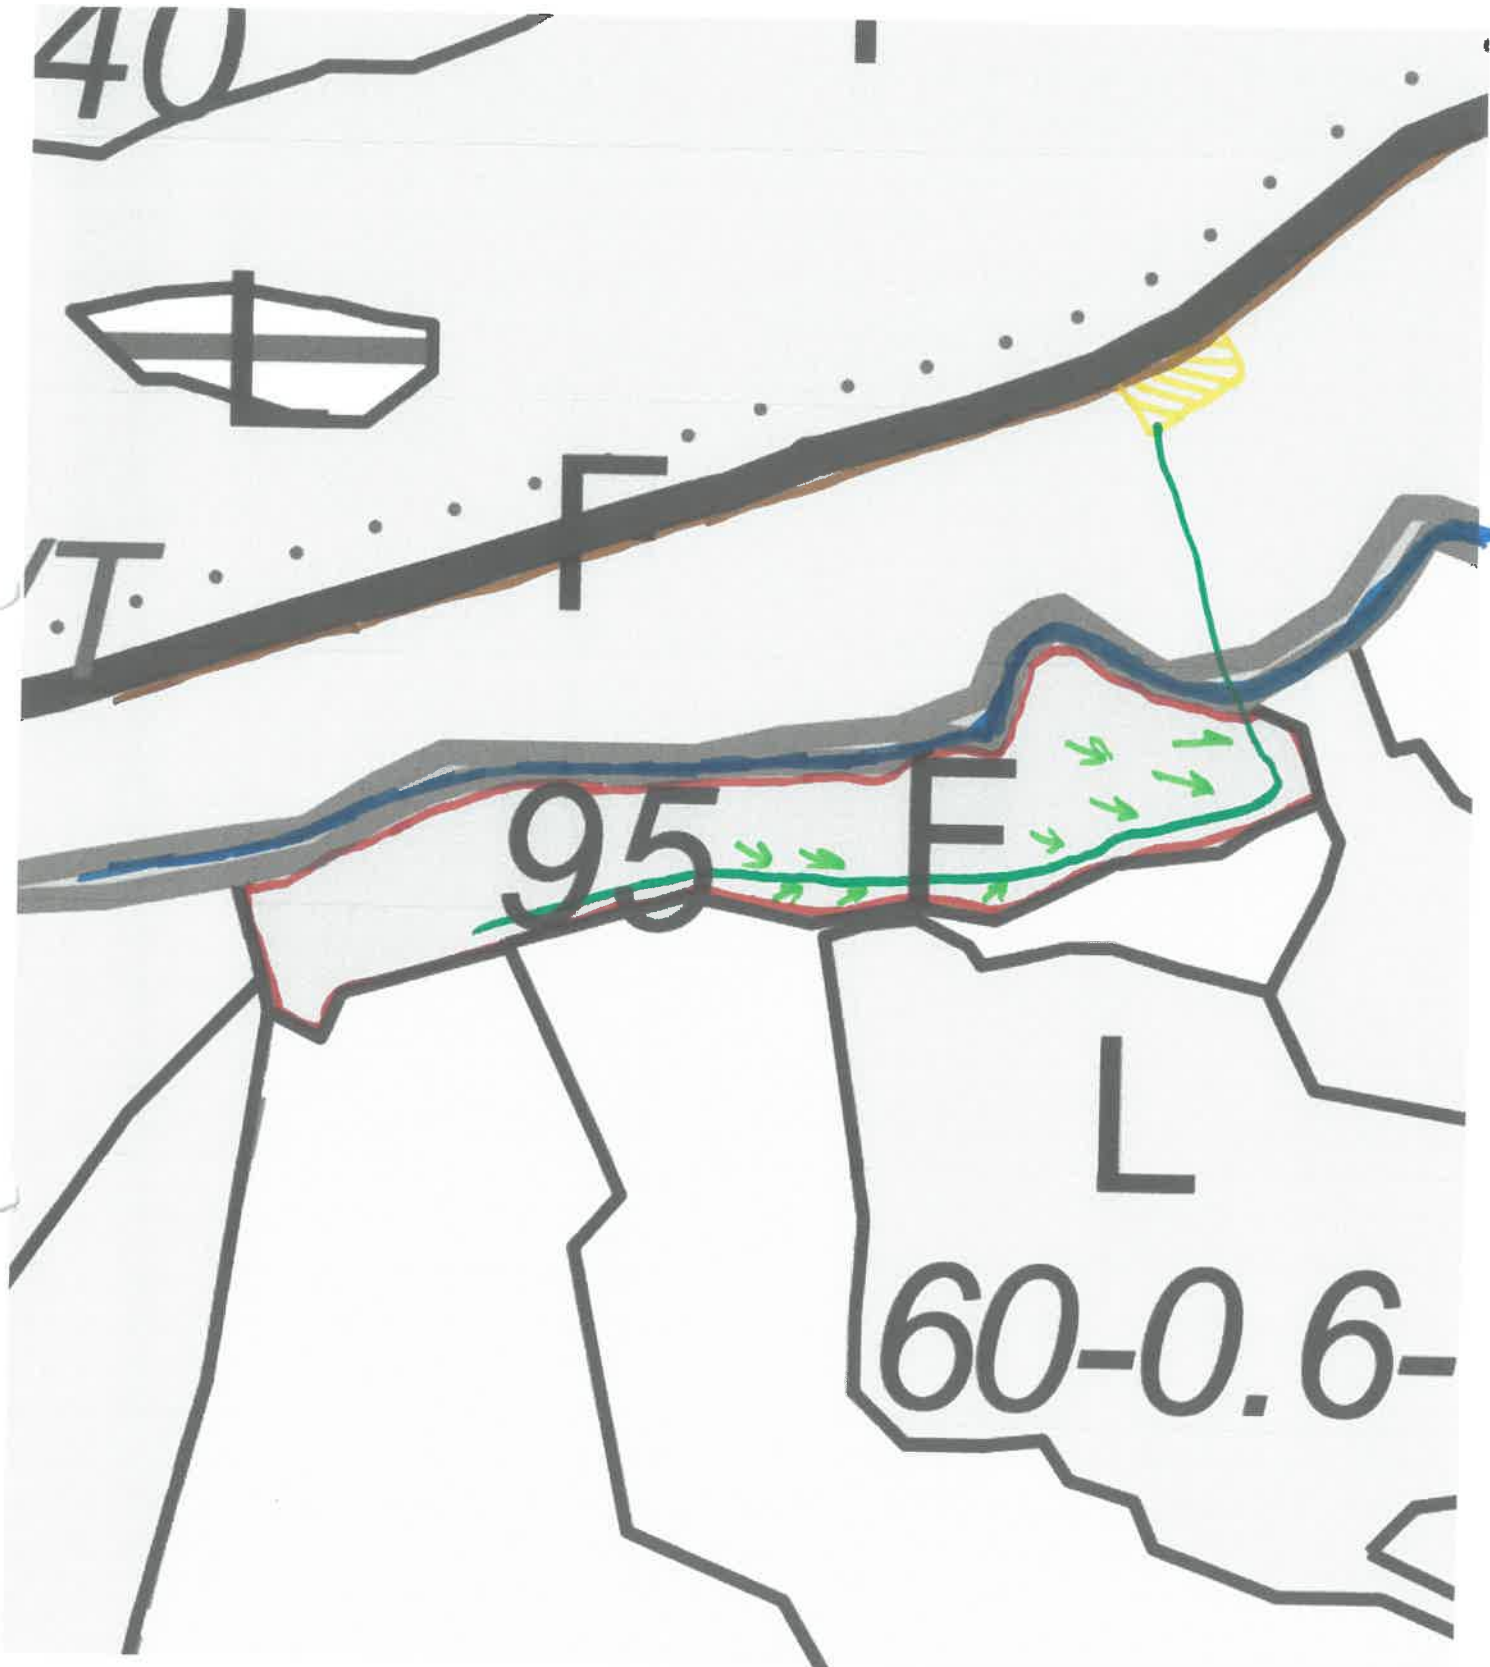

PARTIDA - 2300092801080 / 453
SCHIȚA PARCHETULUI
Denumire parchet - TOMNATIC

U.P. I DEMACUȘA
67F

LEGENDĂ

Drum autoforestier

Suprafața parchetului

Coordonate GPS parchet:

N: 47.710640

E: 25.433327

Căi de colectare pt. adunat

Căi de colectare pt. scos-apropiat

Platformă primară

Coordonate GPS platforma primară:

N: 47.711695

E: 25.432995

Pârâu

ÎNTOCMIT,
Nume prenume, data