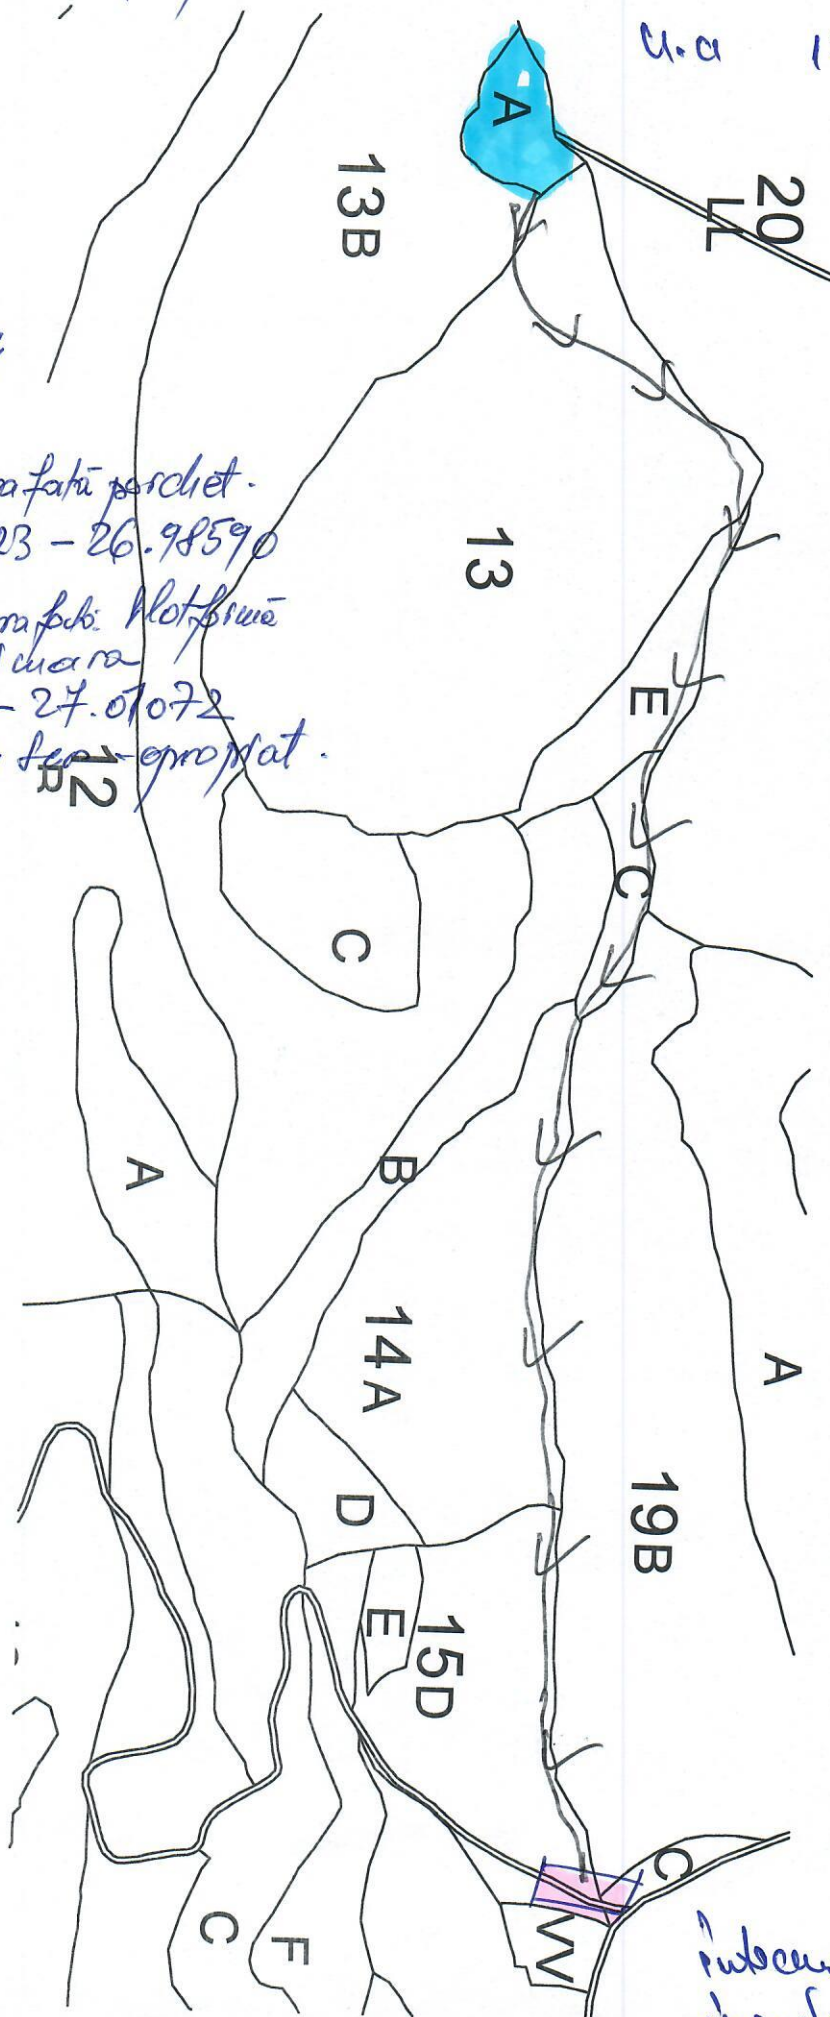

Schita porchetului - U.P. D. Bolofesti

U.a 13 A

LEGENDA:

- Suprafata pscuier
45.82923 - 26.98590
- Suprafata hotarului
45.82988 - 27.01072
- \rightarrow - sau se apropie.

subscris
de S. Andrei