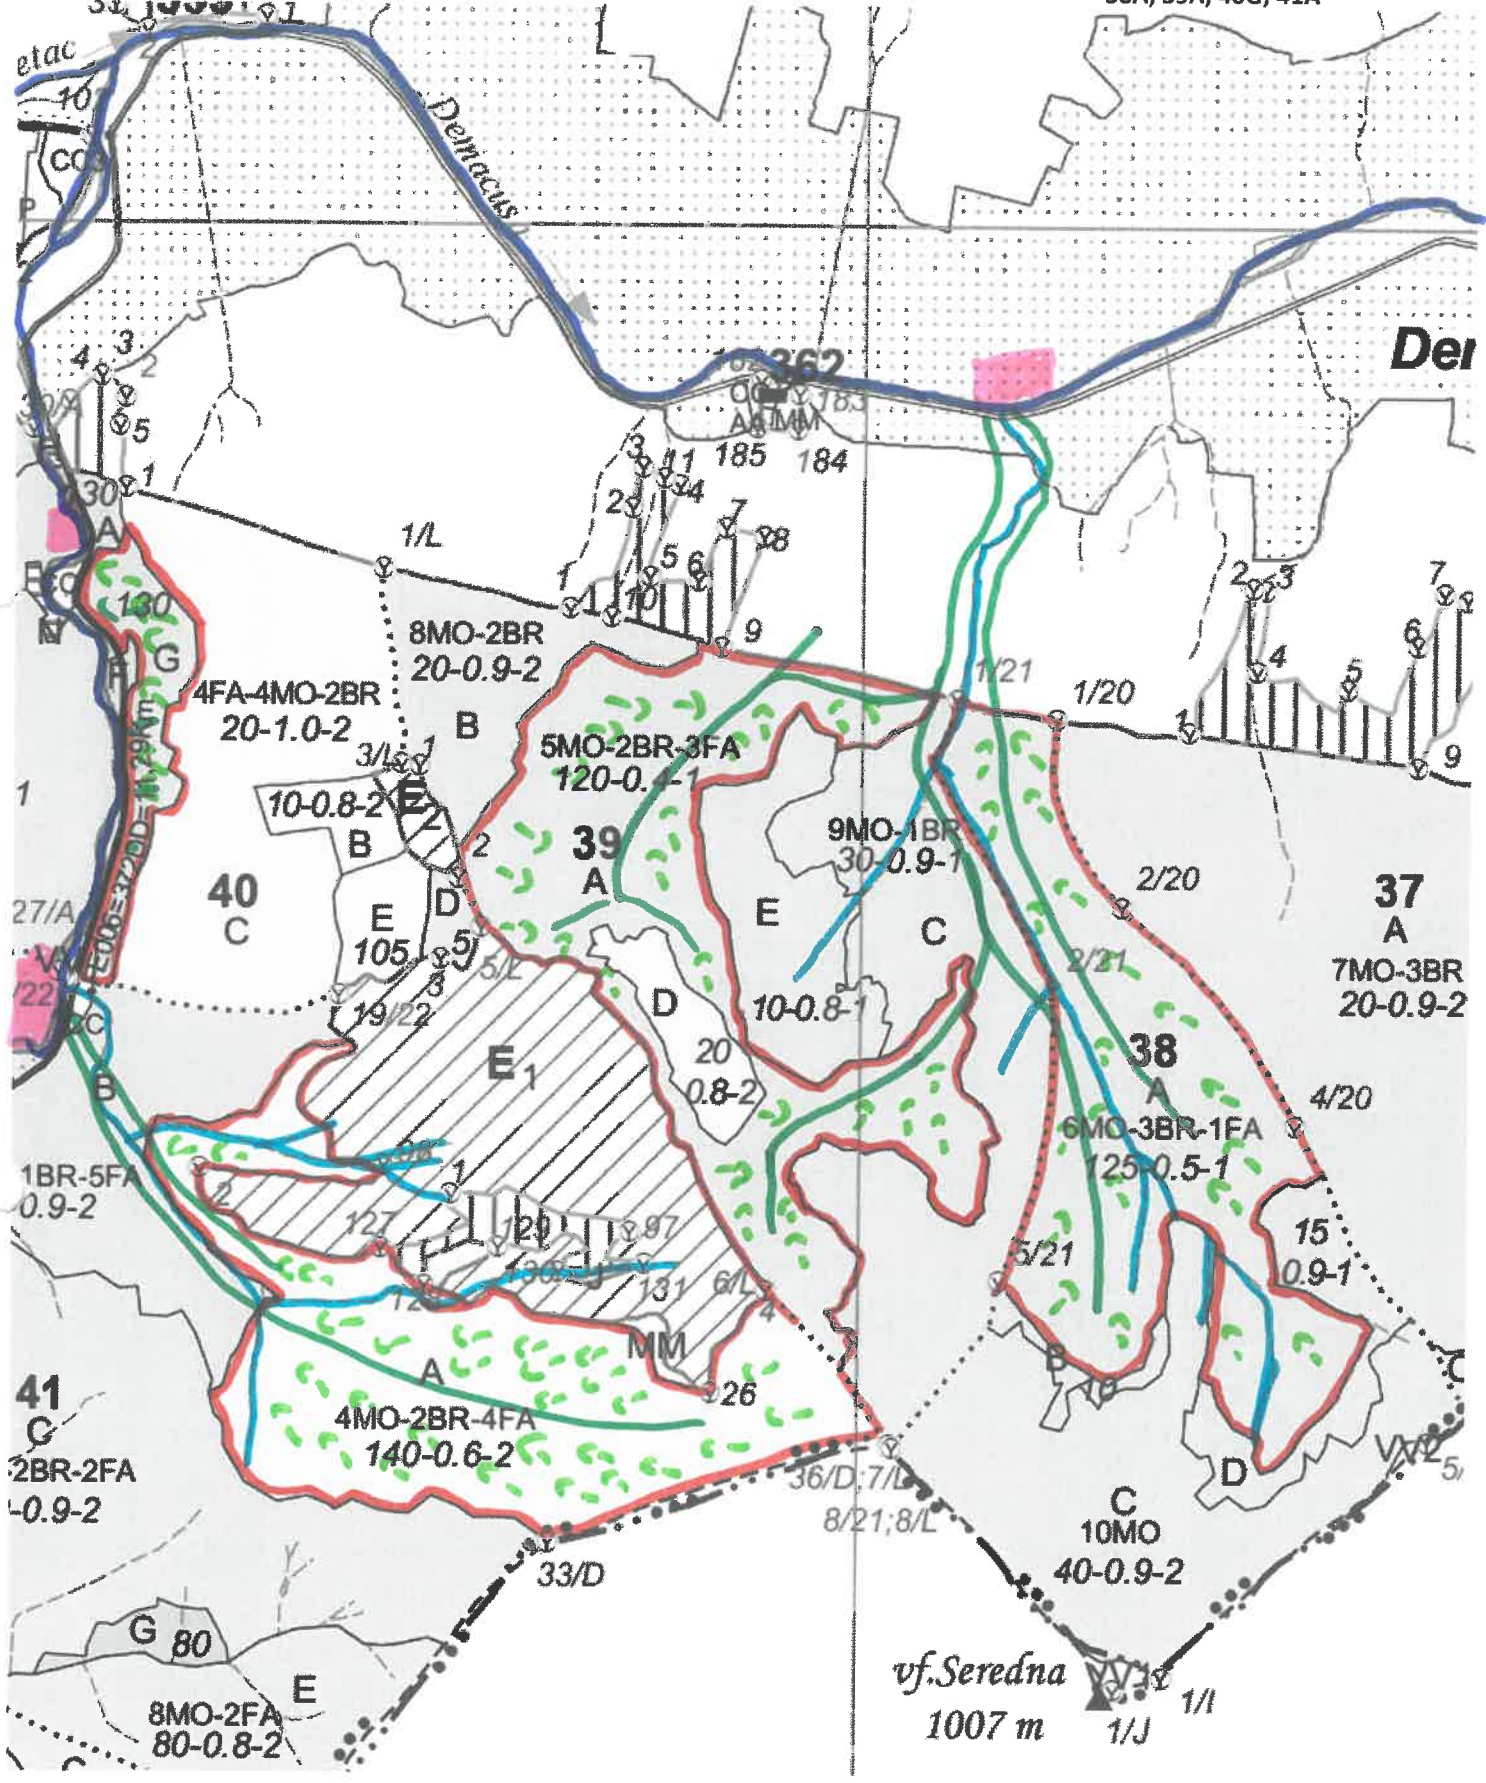

PARTIDA - 23 000 928 00 940 / 451
 Denumire parchet - CIOCAN

SCHIȚA PARCHETULUI

U.P. I DEMACUȘA
 38A; 39A; 40G; 41A

LEGENDĂ

Drum autoforestier

Suprafața parchetului :

Căi de colectare pt. adunat:

Căi de colectare pt. scos-apropiat:

Platformă primară:

Pârâu - permanent

- nepermanent

Coordonate GPS parchet:

47.683447°

25.497815°

Coordonate GPS platforma primară:

47.688688°

25.490934°

47.696606°

25.509655°

47.694355°

25.490865°

ÎNTOCMIT,
Nume prenume, data
Alexandru – Dorian CRĂCIUNĂȘ
17.10.2023