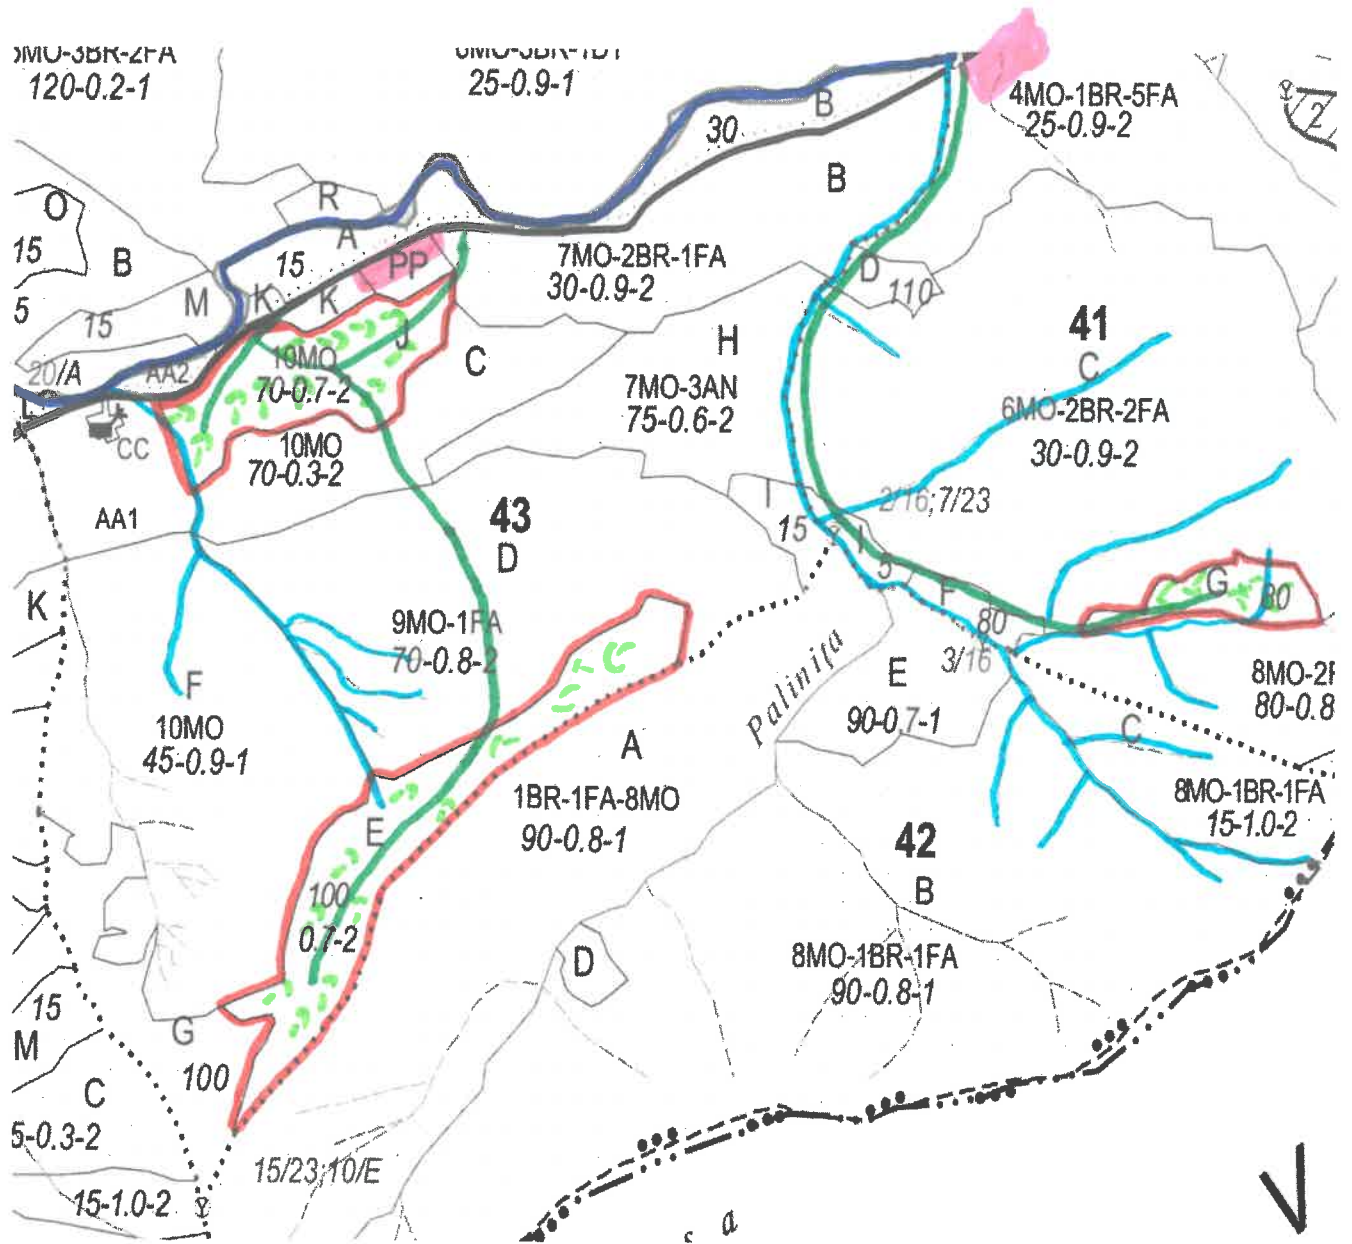

SCHIȚA PARCHETULUI

PARTIDA - 23 000 928 00330 / 450  
Denumire parchet - CIOCAN

U.P. I DEMACUȘA  
u.a. 41G,43E,J

## LEGENDĂ

Drum autoforestier

Suprafața parchetului :

Căi de colectare pt. adunat:

Căi de colectare pt. scos-apropiat:

Platformă primară:

Pârâu - permanent

- nepermanent

Coordonate GPS parchet:  
47.682914°  
25.477658°

Coordonate GPS platforma primară:

47.684827°  
25.479951°  
47.682951°  
25.475299°

ÎNTOCMIT,  
Nume prenume, data  
Alexandru - Dorian CRĂCIUNĂȘ  
16.10.2023