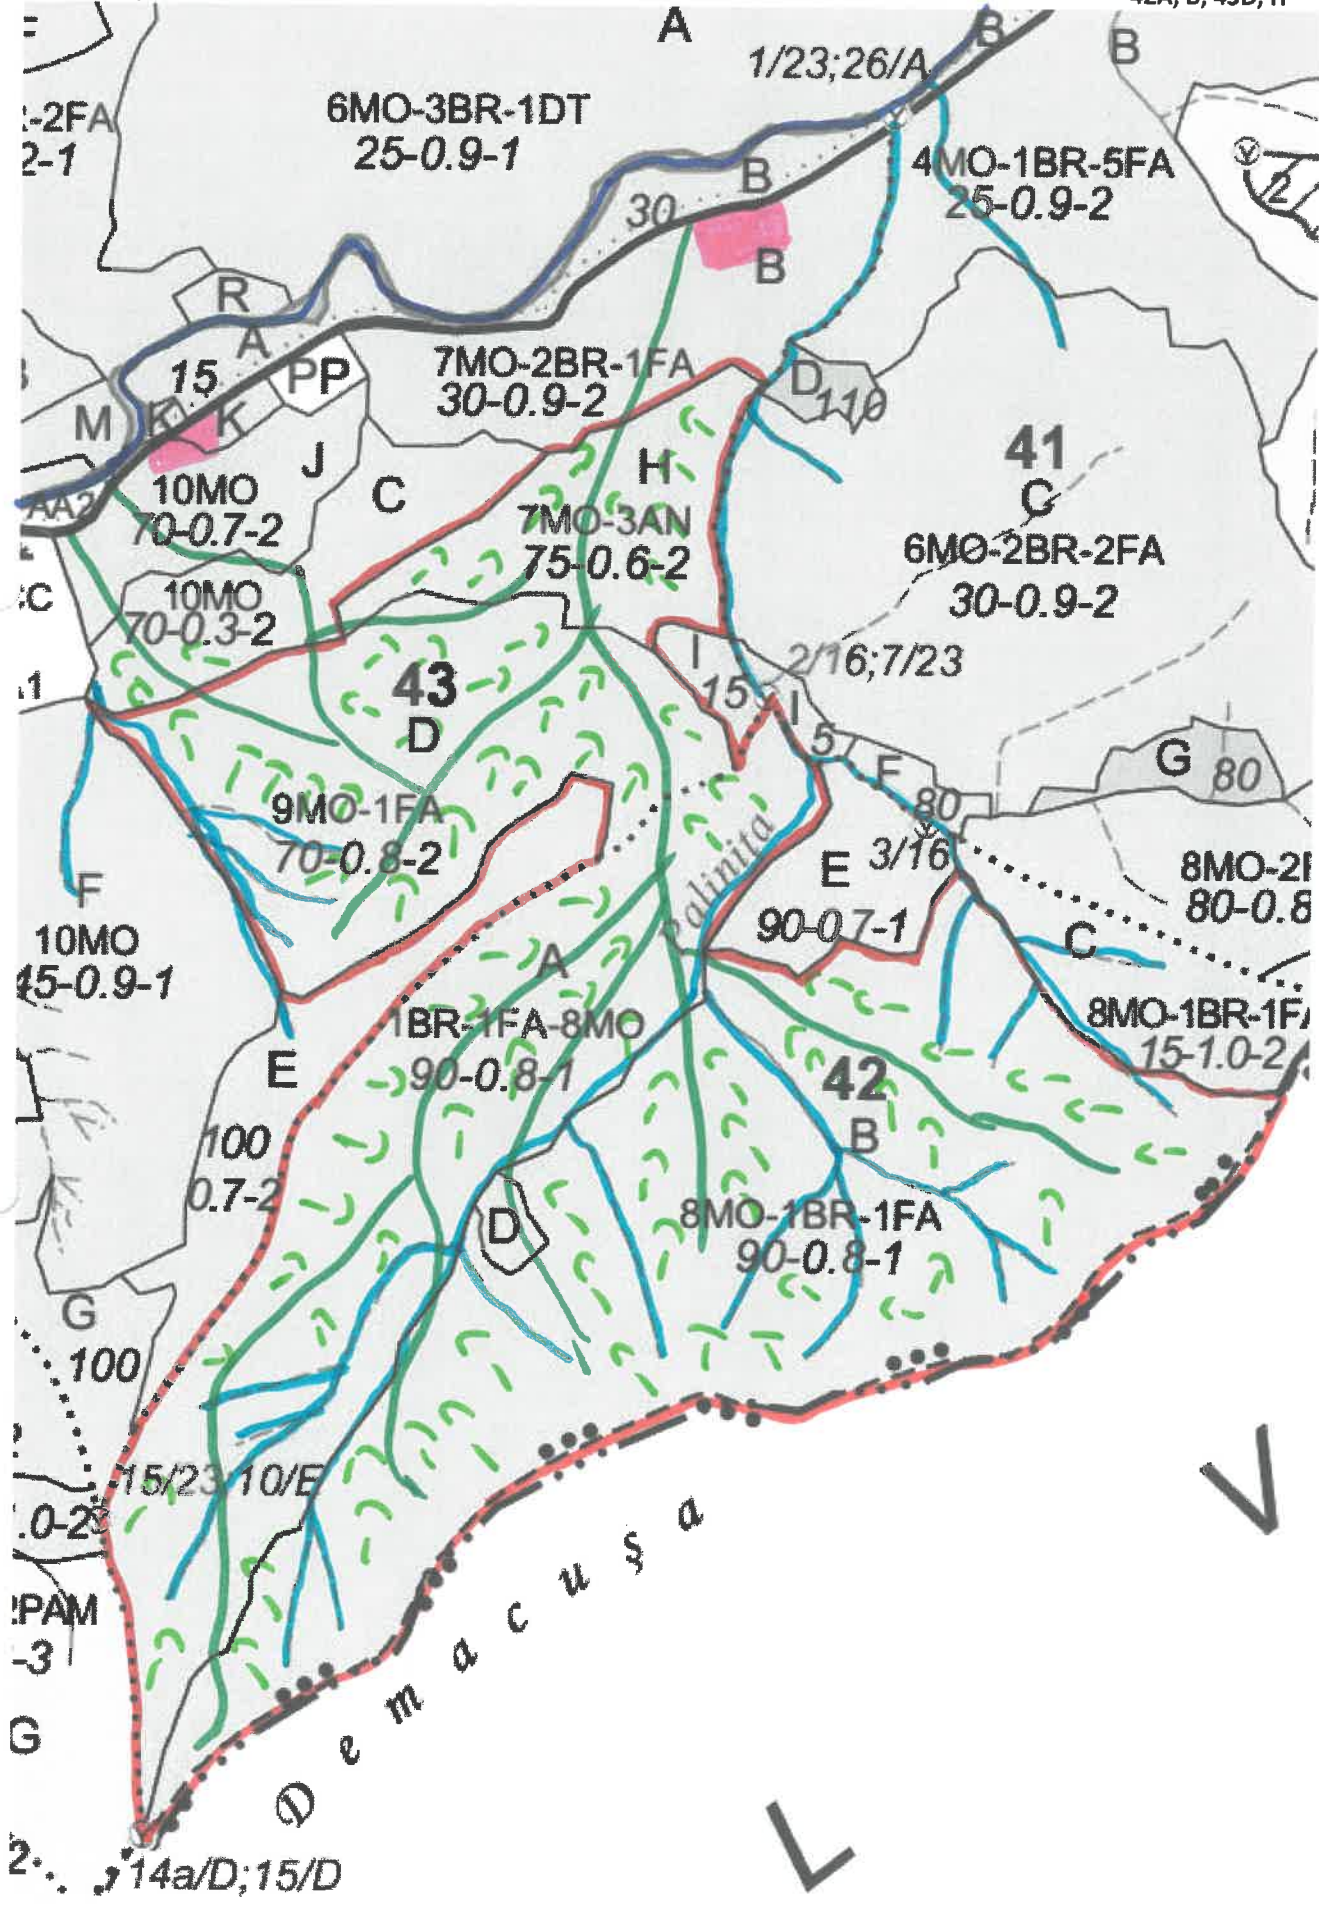

SCHIȚA PARCHETULUI

PARTIDA - 2300092800920 / 449
Denumire parchet - CIOCAN

U.P. I DEMACUȘA
42A, B; 43D, H

2FA
2-1

6MO-3BR-1DT
25-0.9-1

1/23;26/A

4MO-1BR-5FA
25-0.9-2

15 A
PP

7MO-2BR-1FA
30-0.9-2

10MO
70-0.7-2

7MO-3AN
75-0.6-2

10MO
70-0.3-2

41
6MO-2BR-2FA
30-0.9-2

43
D

9MO-1FA
70-0.8-2

10MO
45-0.9-1

15/23;10/E

PAM
3

14a/D;15/D

Demacusa

LEGENDĂ

Drum autoforestier

Suprafața parchetului :

Căi de colectare pt. adunat:

Căi de colectare pt. scos-apropiat:

Platformă primară:

Pârâu - permanent

- nepermanent

Coordonate GPS parchet:

47.676552°
25.483475°

Coordonate GPS platforma primară:

47.684827°
25.479951°
47.682951°
25.475299°