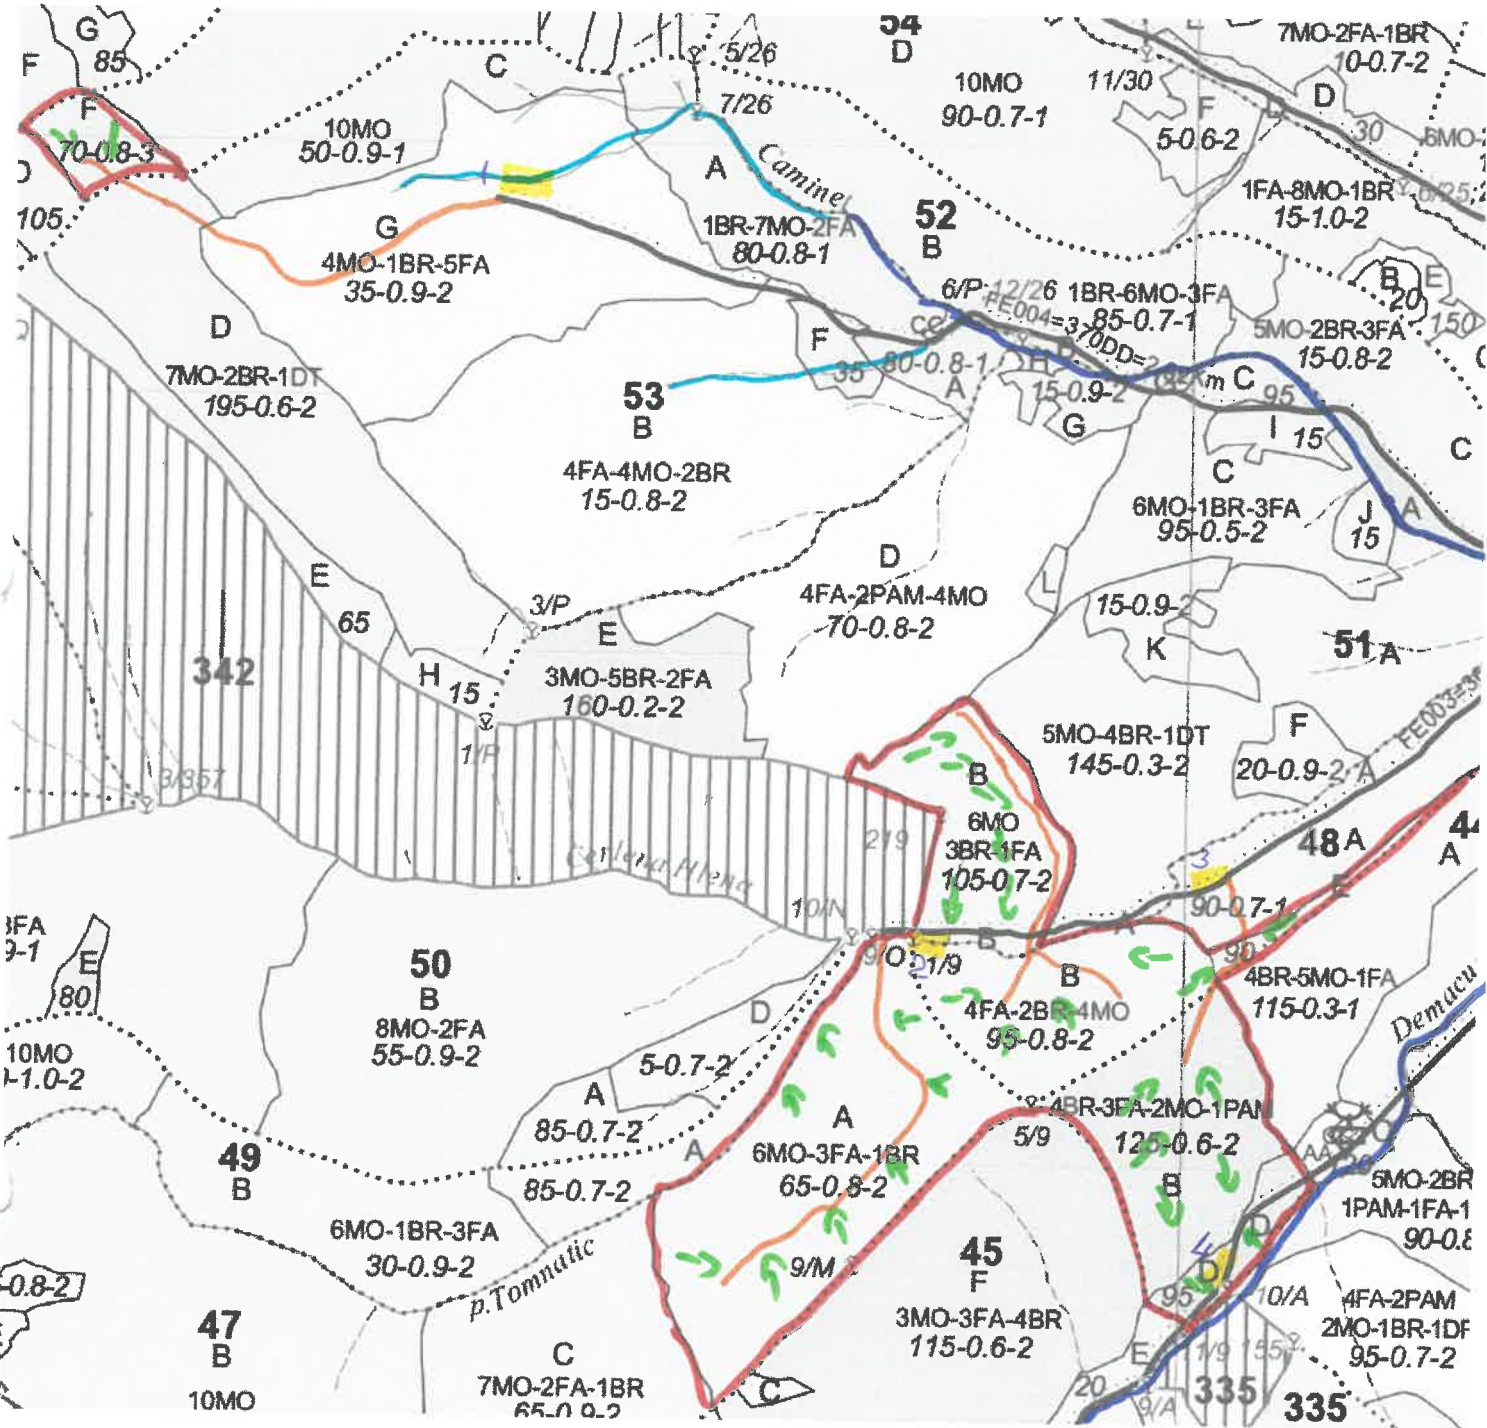

PARTIDA - 23000928 00880 / 445
Denumire parchet - RIJA

SCHIȚA PARCHETULUI

U.P. I DEMACUȘA
44B, D; 47A; 48B, E; 51B; 55F

LEGENDĂ

Drum autoforestier

Suprafața parchetului

Coordonate GPS parchet:

47.670119 25.446979

Căi de colectare pt. adunat

Căi de colectare pt. scos-apropiat

Platformă primară

Coordonate GPS platforma primară:

1. 47.683894 25.433754
2. 47.672043 25.443938
3. 47.672791 25.451013
4. 47.666741 25.451663

Pârâu

— permanent
— sezonier

ÎNTOCMIT,
Nume prenume, data

09.10.2023

Ștefan Ionuț

Ștefan Ionuț