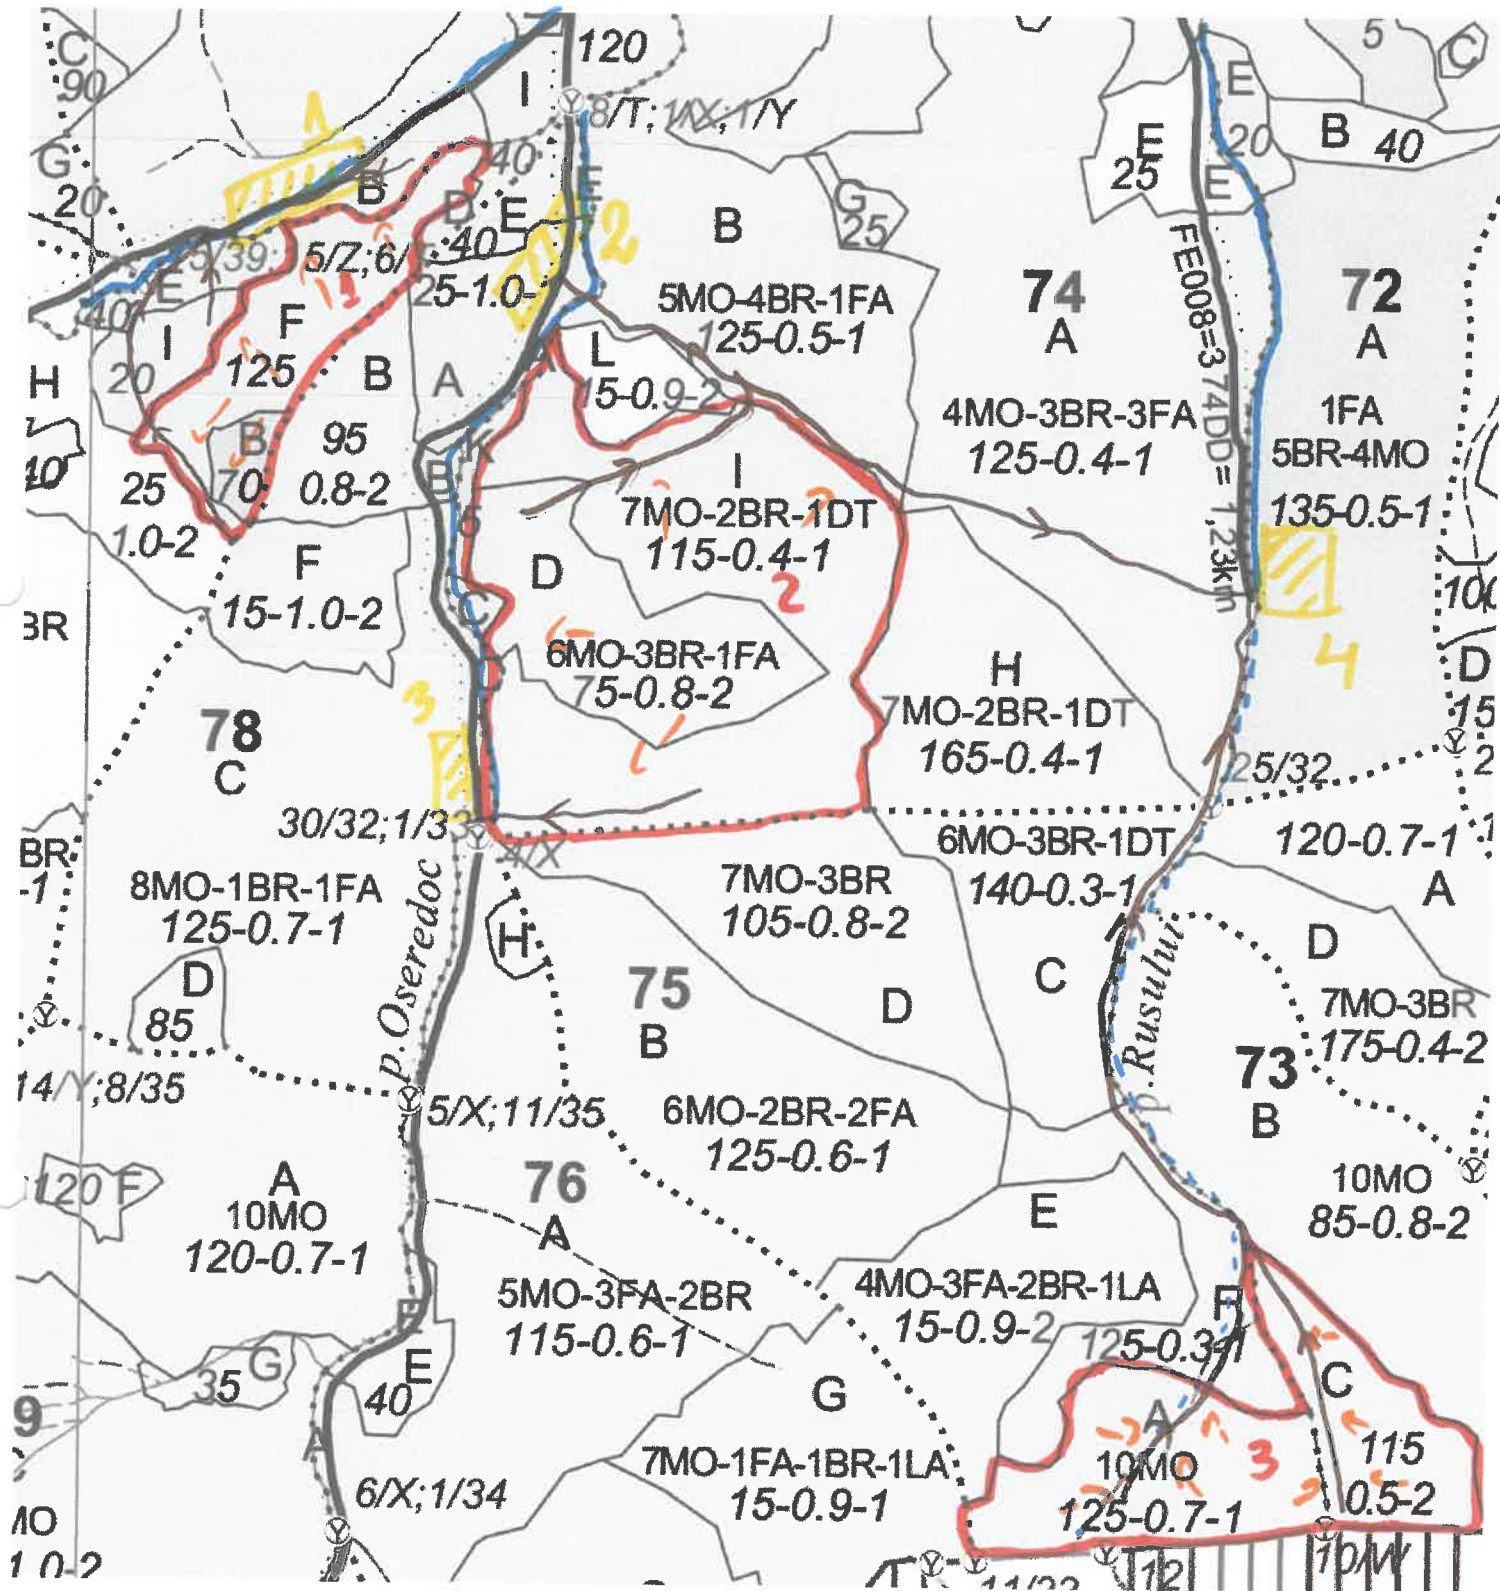

PARTIDA - 2300092800850 / 442
Denumire parchet - TOMNATIC

SCHIȚA PARCHETULUI

U.P. I DEMACUȘA
73C; 74D, I; 75A; 80B, F

LEGENDĂ

Drum autoforestier

Suprafața parchetului

Coordonate GPS parchet:

1. 47.695929°
25.398064°

2. 47.693460°
25.403768°

3. 47.683653°
25.413148°

Căi de colectare pt. adunat

Căi de colectare pt. scos-apropiat

Platformă primară

Coordonate GPS platforma primară:

1. 47.696763°
25.396312°

2. 47.697968°
25.402190°

3. 47.691214°
25.400843°

4. 47.692960°
25.413092°

Pârâu

ÎNTOCMIT,
Nume prenume, data

ing. Havinovschi Silviu