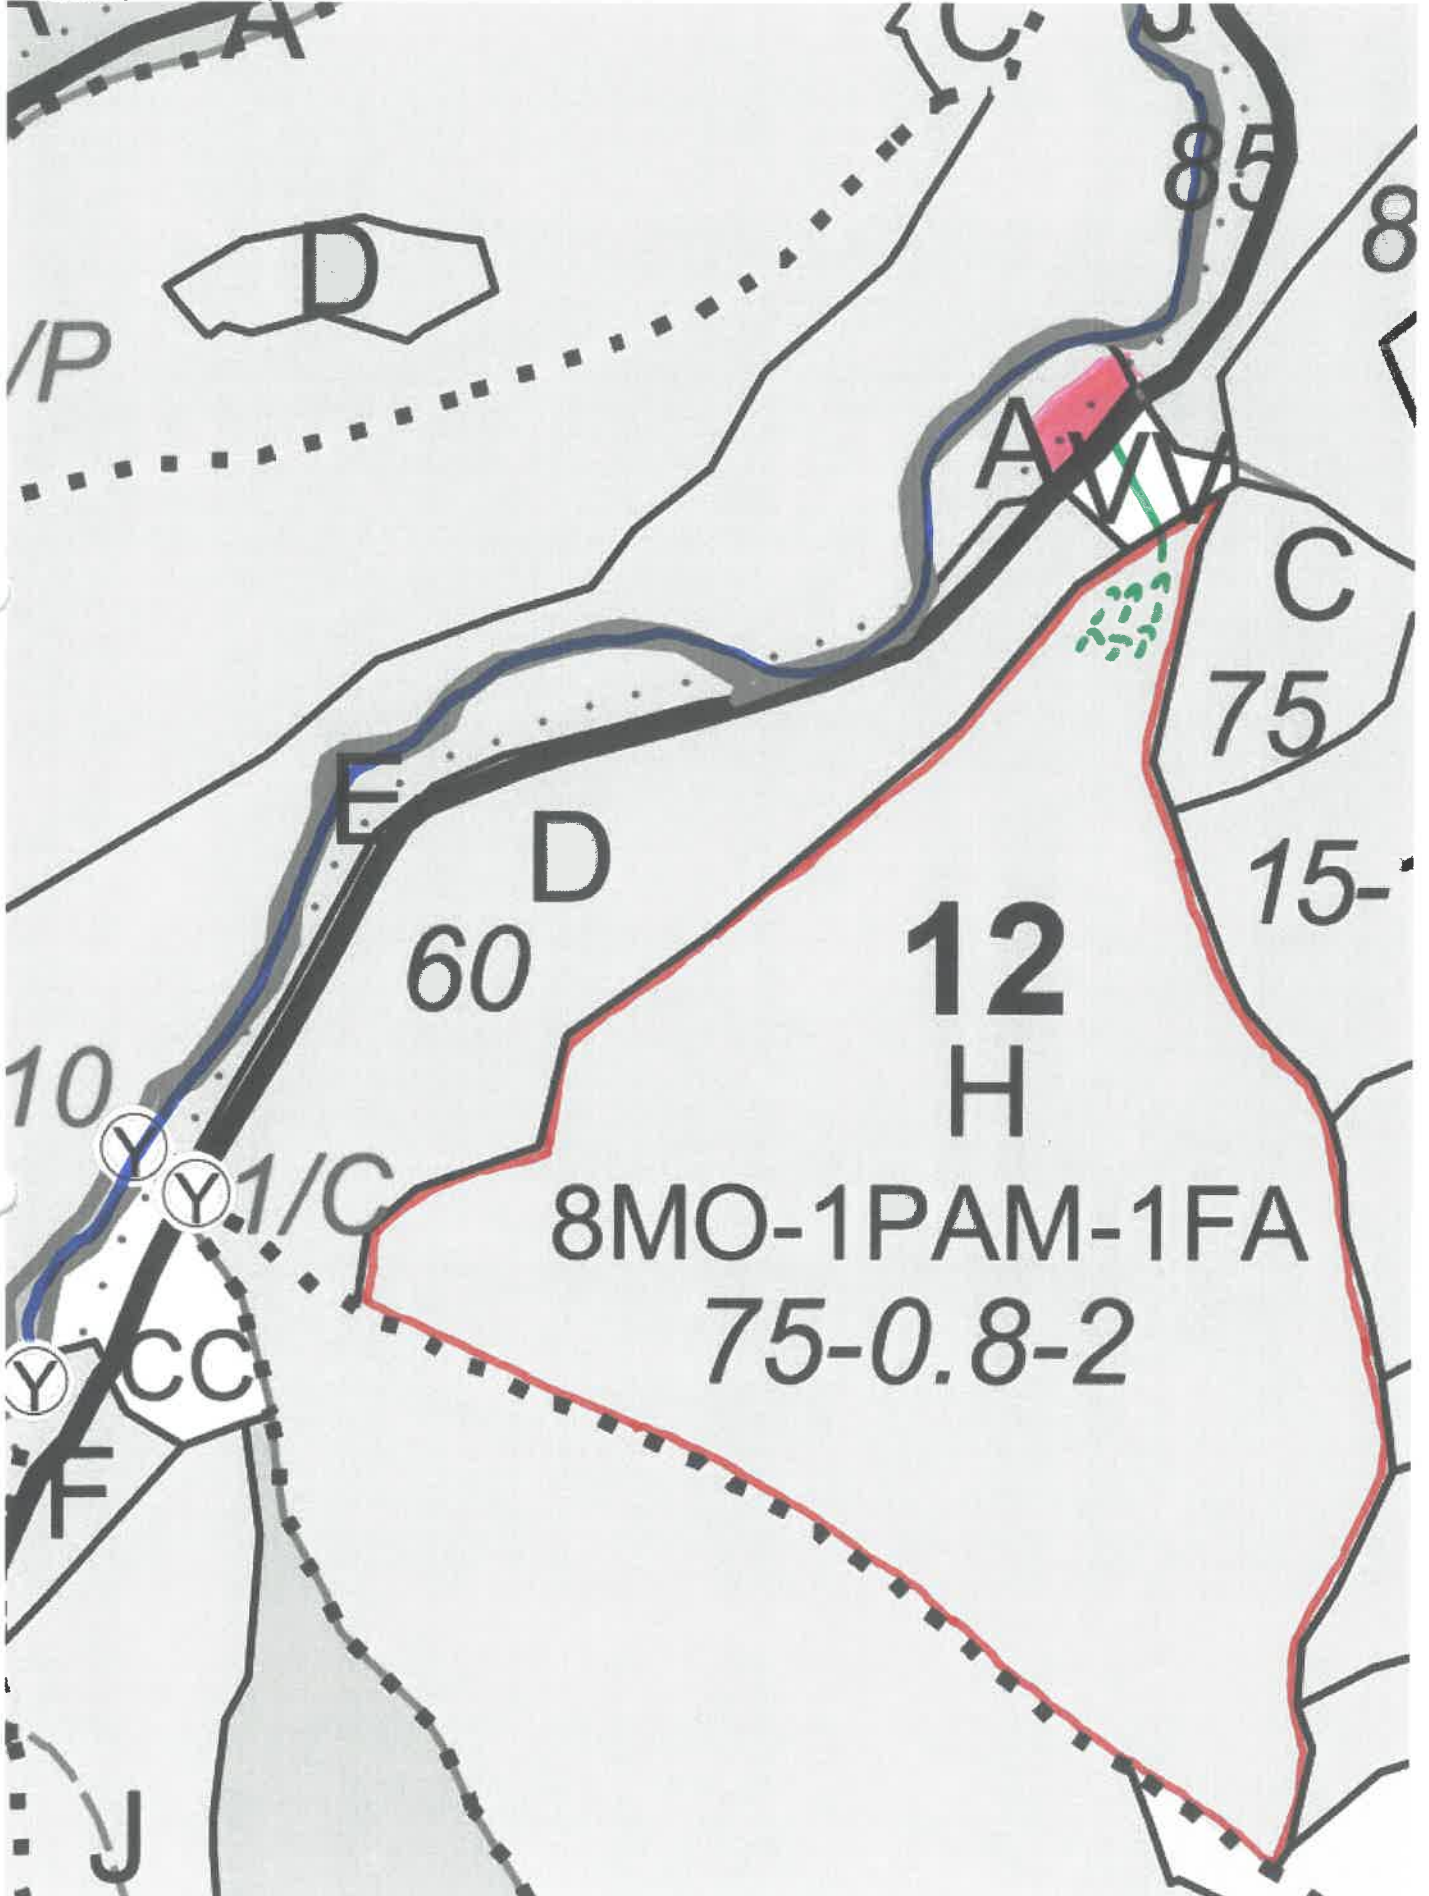

PARTIDA - 2300092800840 / 441
SCHIȚA PARCHETULUI
Denumire parchet - PAȘCANU

U.P. I DEMACUȘA
12H

LEGENDĂ

Drum autoforestier

Suprafața parchetului :

Căi de colectare pt. adunat:

Căi de colectare pt. scos-apropiat:

Platformă primară:

Pârâu - permanent

- nepermanent

Coordonate GPS parchet:

47.677190°

25.469881°

Coordonate GPS platforma primară:

47.677706°

25.469593°p

ÎNTOCMIT,
Nume prenume, data
Alexandru - Dorian CRĂCIUNAȘ
02.10.2023