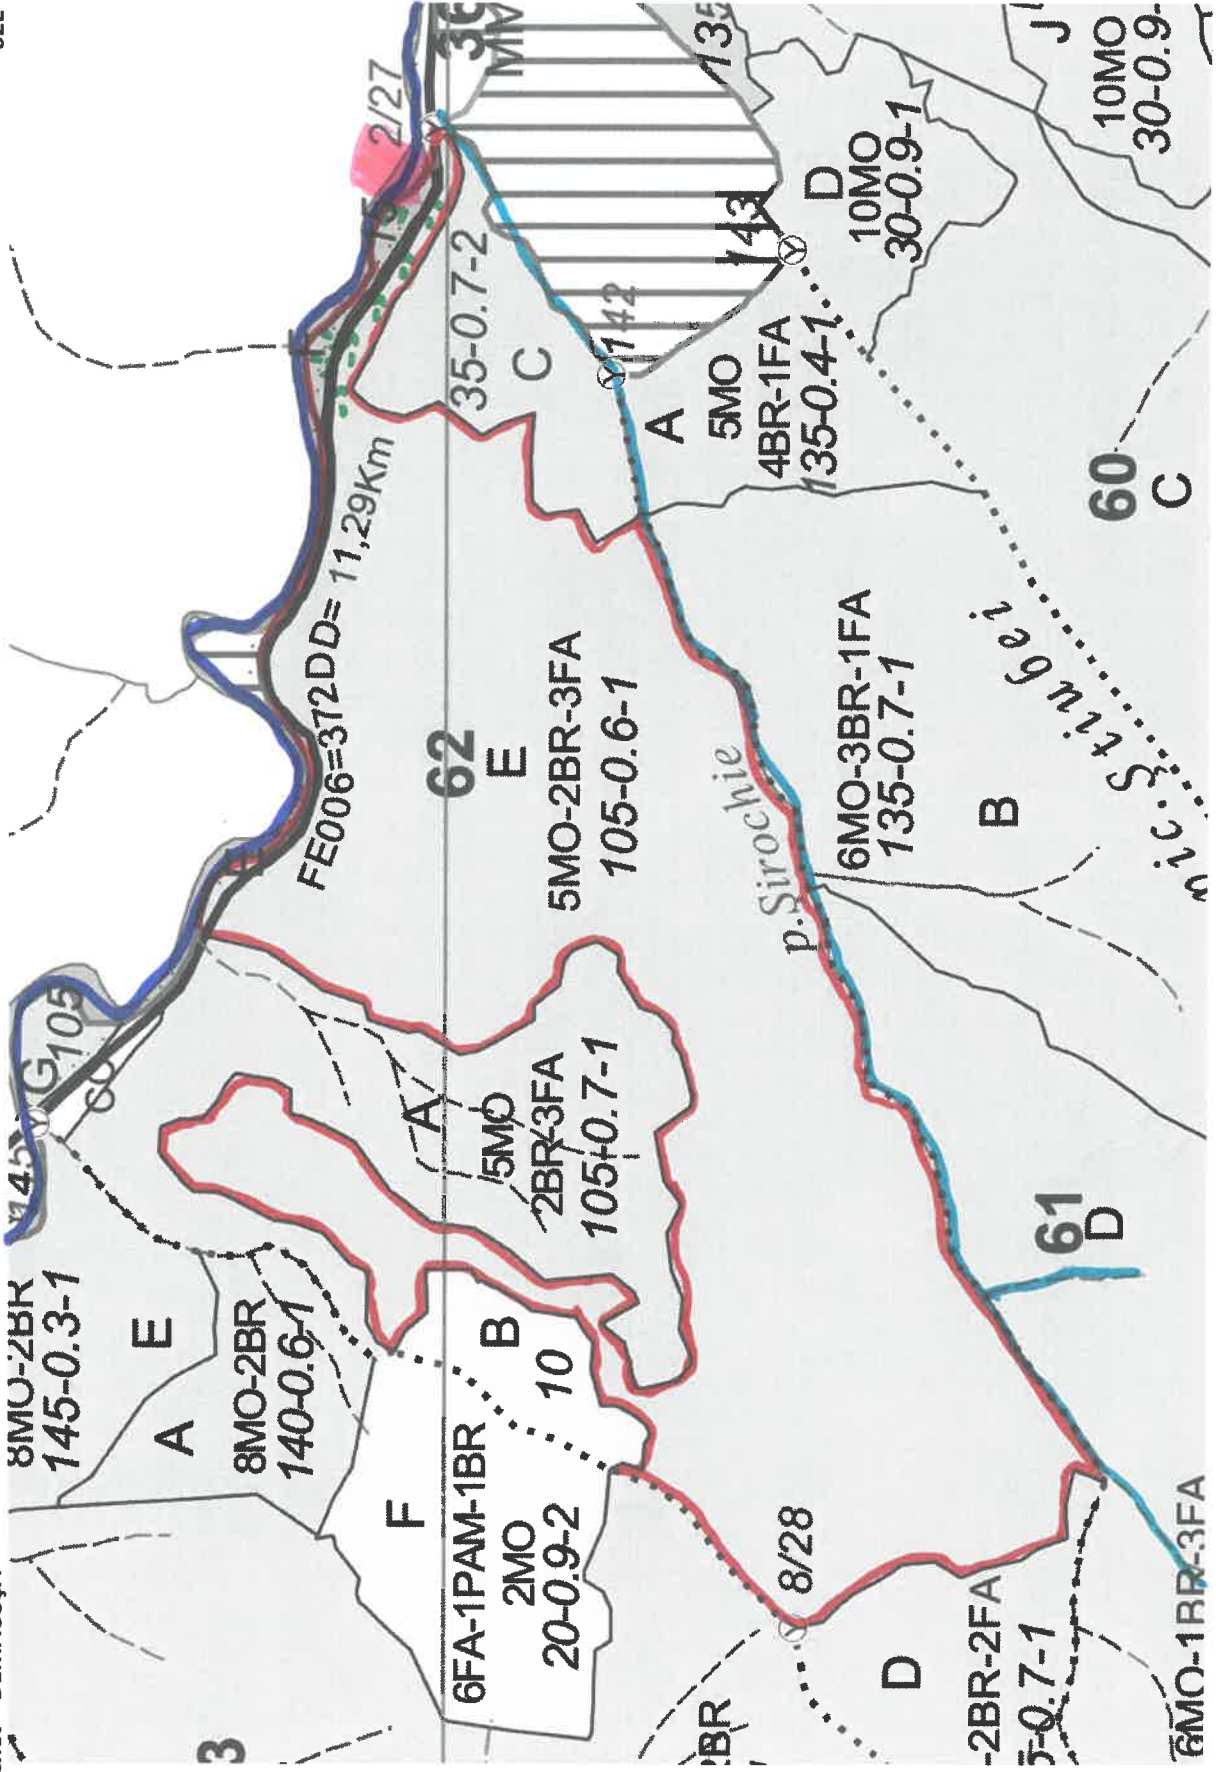

PARTIDA - 2300092800830 / 440  
Denumire parchet - DEMACUȘA

SCHIȚA PARCHETULUI

U.P. I DEMACUȘA  
62E

C

C

## LEGENDĂ

Drum autoforestier

Suprafața parchetului :

Căi de colectare pt. adunat:

Căi de colectare pt. scos-apropiat:

Platformă primară:

Pârâu - permanent

- nepermanent

Coordonate GPS parchet:

47.701612°

25.475847°

Coordonate GPS platforma primară:

47.701367°

25.475631°

ÎNTOCMIT,  
Nume prenume, data  
Alexandru – Dorian CRĂCIUNĂȘ  
02.10.2023