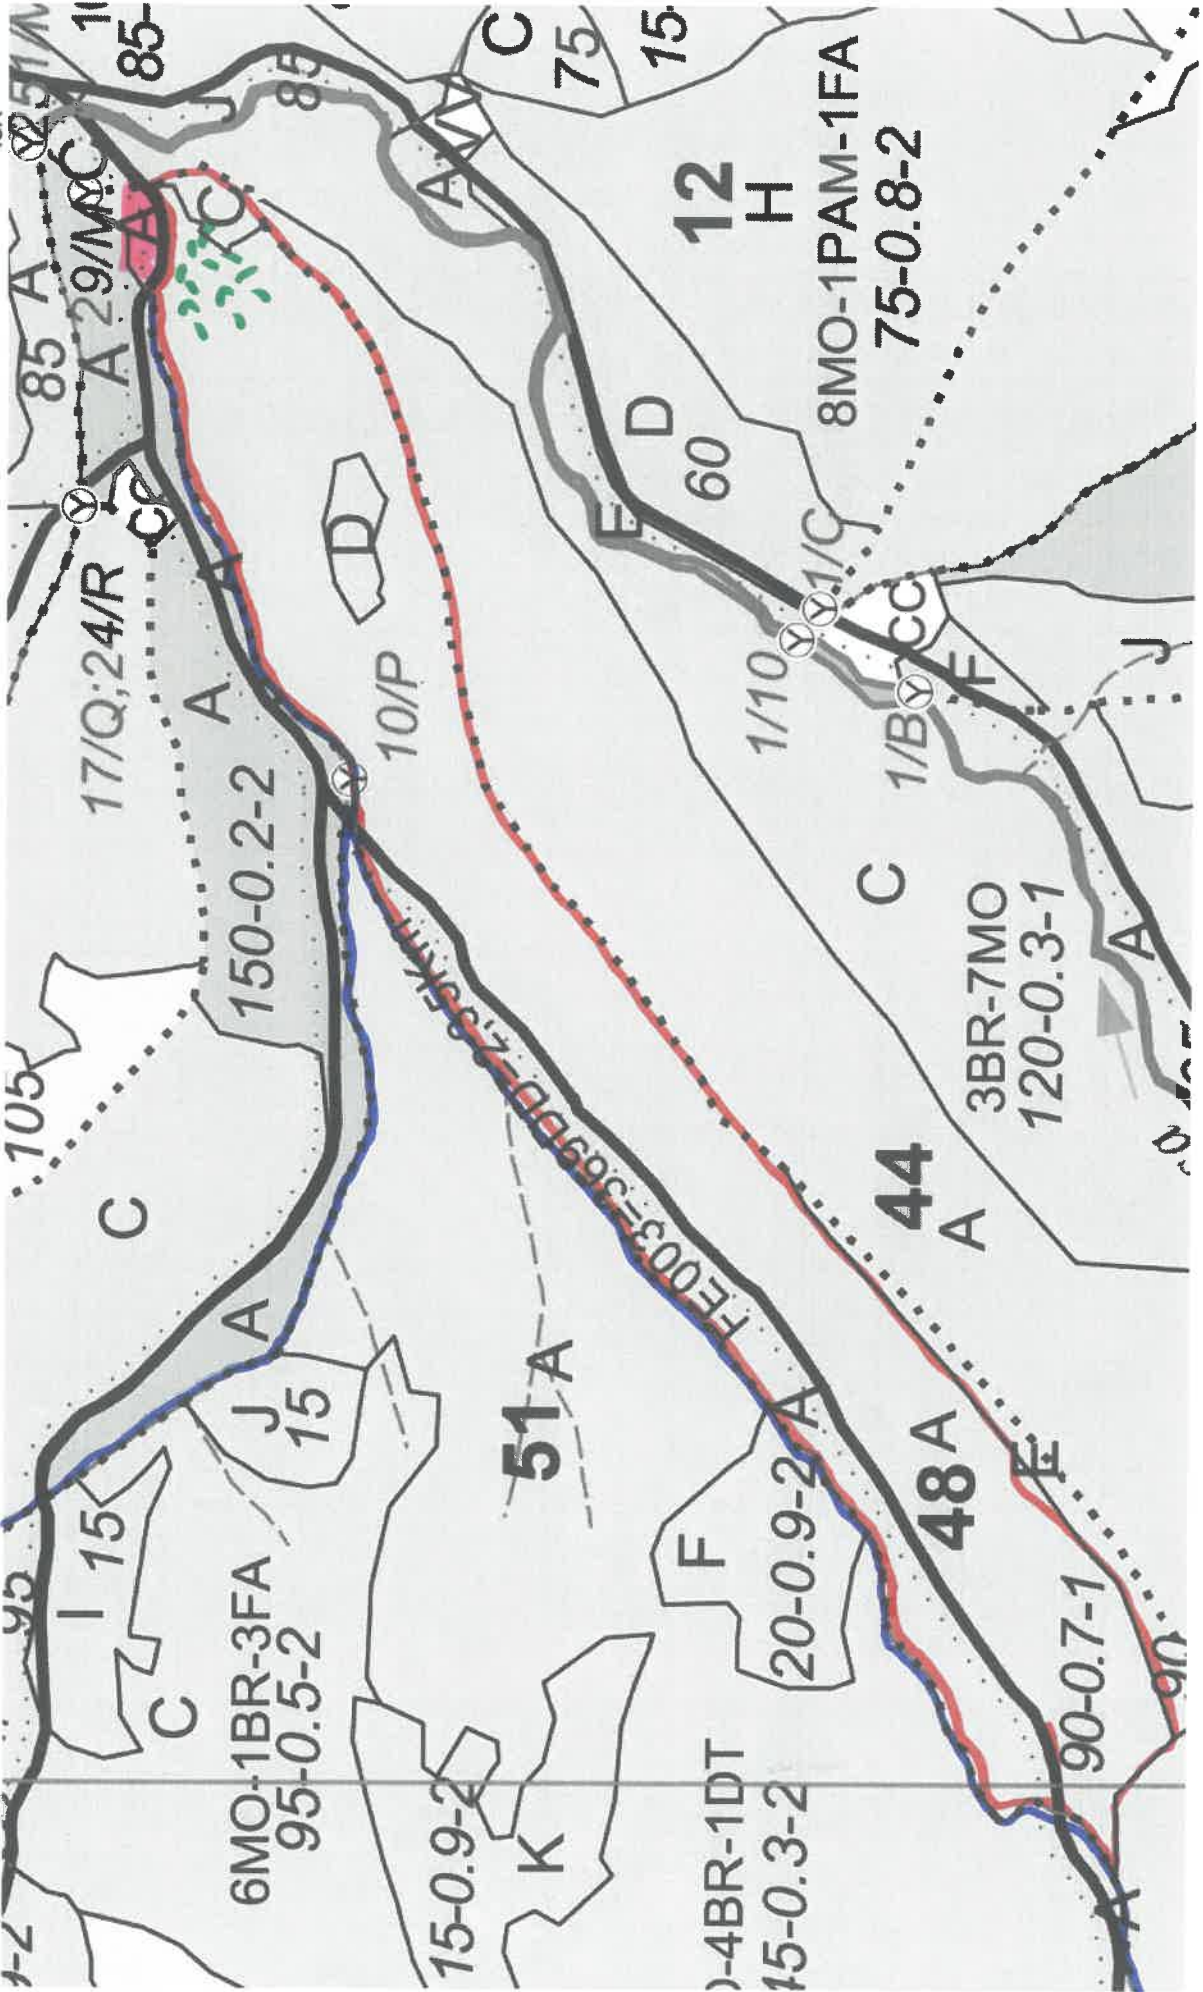

SCHIȚA PARCHETULUI

U.P. I DEMACUȘA

48A

PARTIDA - 23 000 928 00820 / 439

Denumire parchet - RIJA

LEGENDĂ

Drum autoforestier

Suprafața parchetului :

Căi de colectare pt. adunat:

Căi de colectare pt. scos-apropiat:

Platformă primară:

Pârâu - permanent

- nepermanent

Coordonate GPS parchet:

47.679509°

25.468407°

Coordonate GPS platforma primară:

47.680183°

25.469060°

ÎNTOCMIT,
Nume prenume, data
Alexandru - Dorian CRĂCIUNĂȘ
02.10.2023