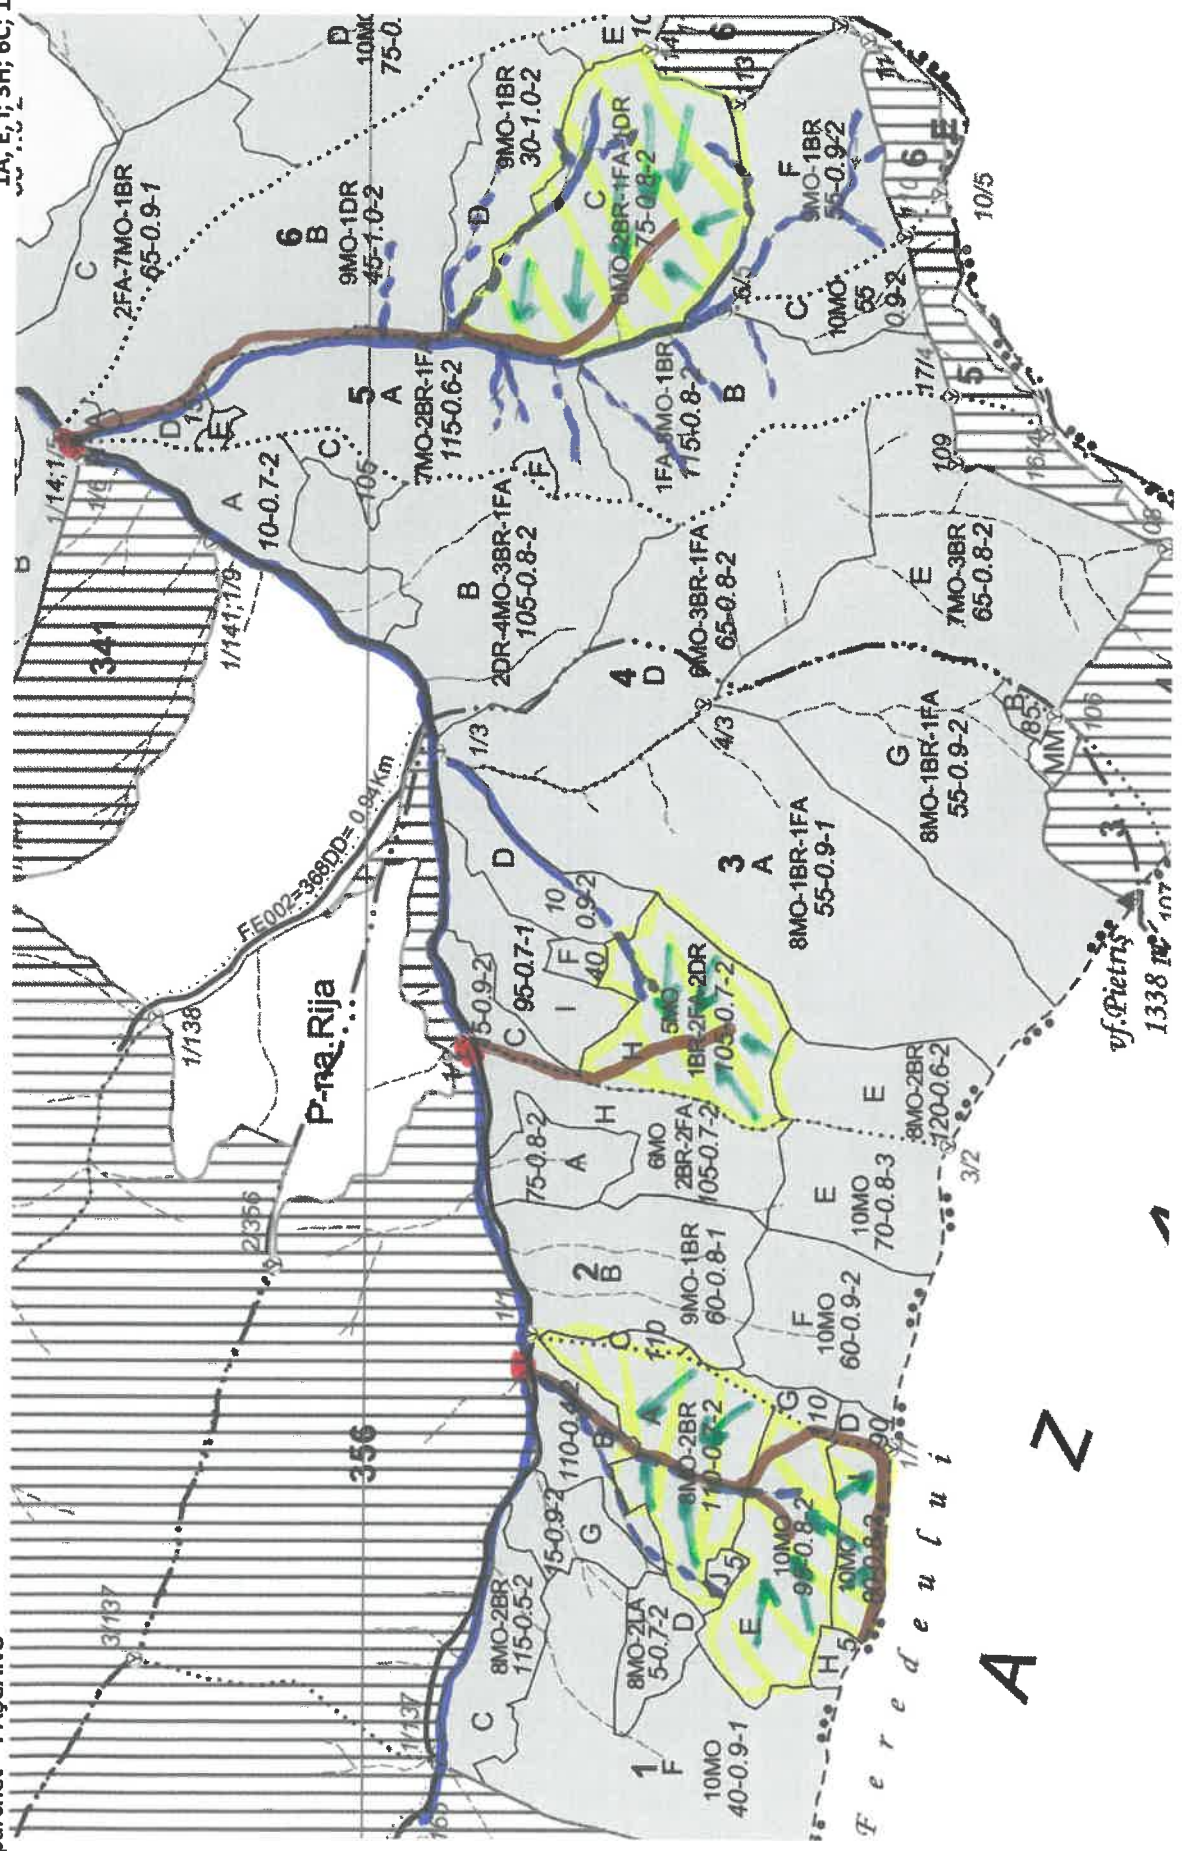

SCHIȚA PARCHETULUI

U.P. I DEMACUȘA
1A, E, I; 3H; 6C; 11CC

PARTIDA - 230002800790 / 436
Denumire parchet - PAȘCANU

A Z

LEGENDĂ

Drum autoforestier

Suprafața parchetului

Căi de colectare pt. adunat

Căi de colectare pt. scos-apropiat

Platformă primară

Pârâu

Coordonate GPS parchet:

N - 47.638179°
E - 25.401876°

N - 47.640446°
E - 25.418609°

N - 47.641348°
E - 25.440245°

N - 47.674161°
E - 25.464048°

Coordonate GPS platforma primară:

N - 47.643370°
E - 25.409310°

N - 47.644574°
E - 25.418561°

N - 47.651470°
E - 25.434067°

N - 47.674229°
E - 25.463802°

ÎNTOCMIT,

Nume prenume, data

Ing. Nicolae Cotușoș

26.09.2023