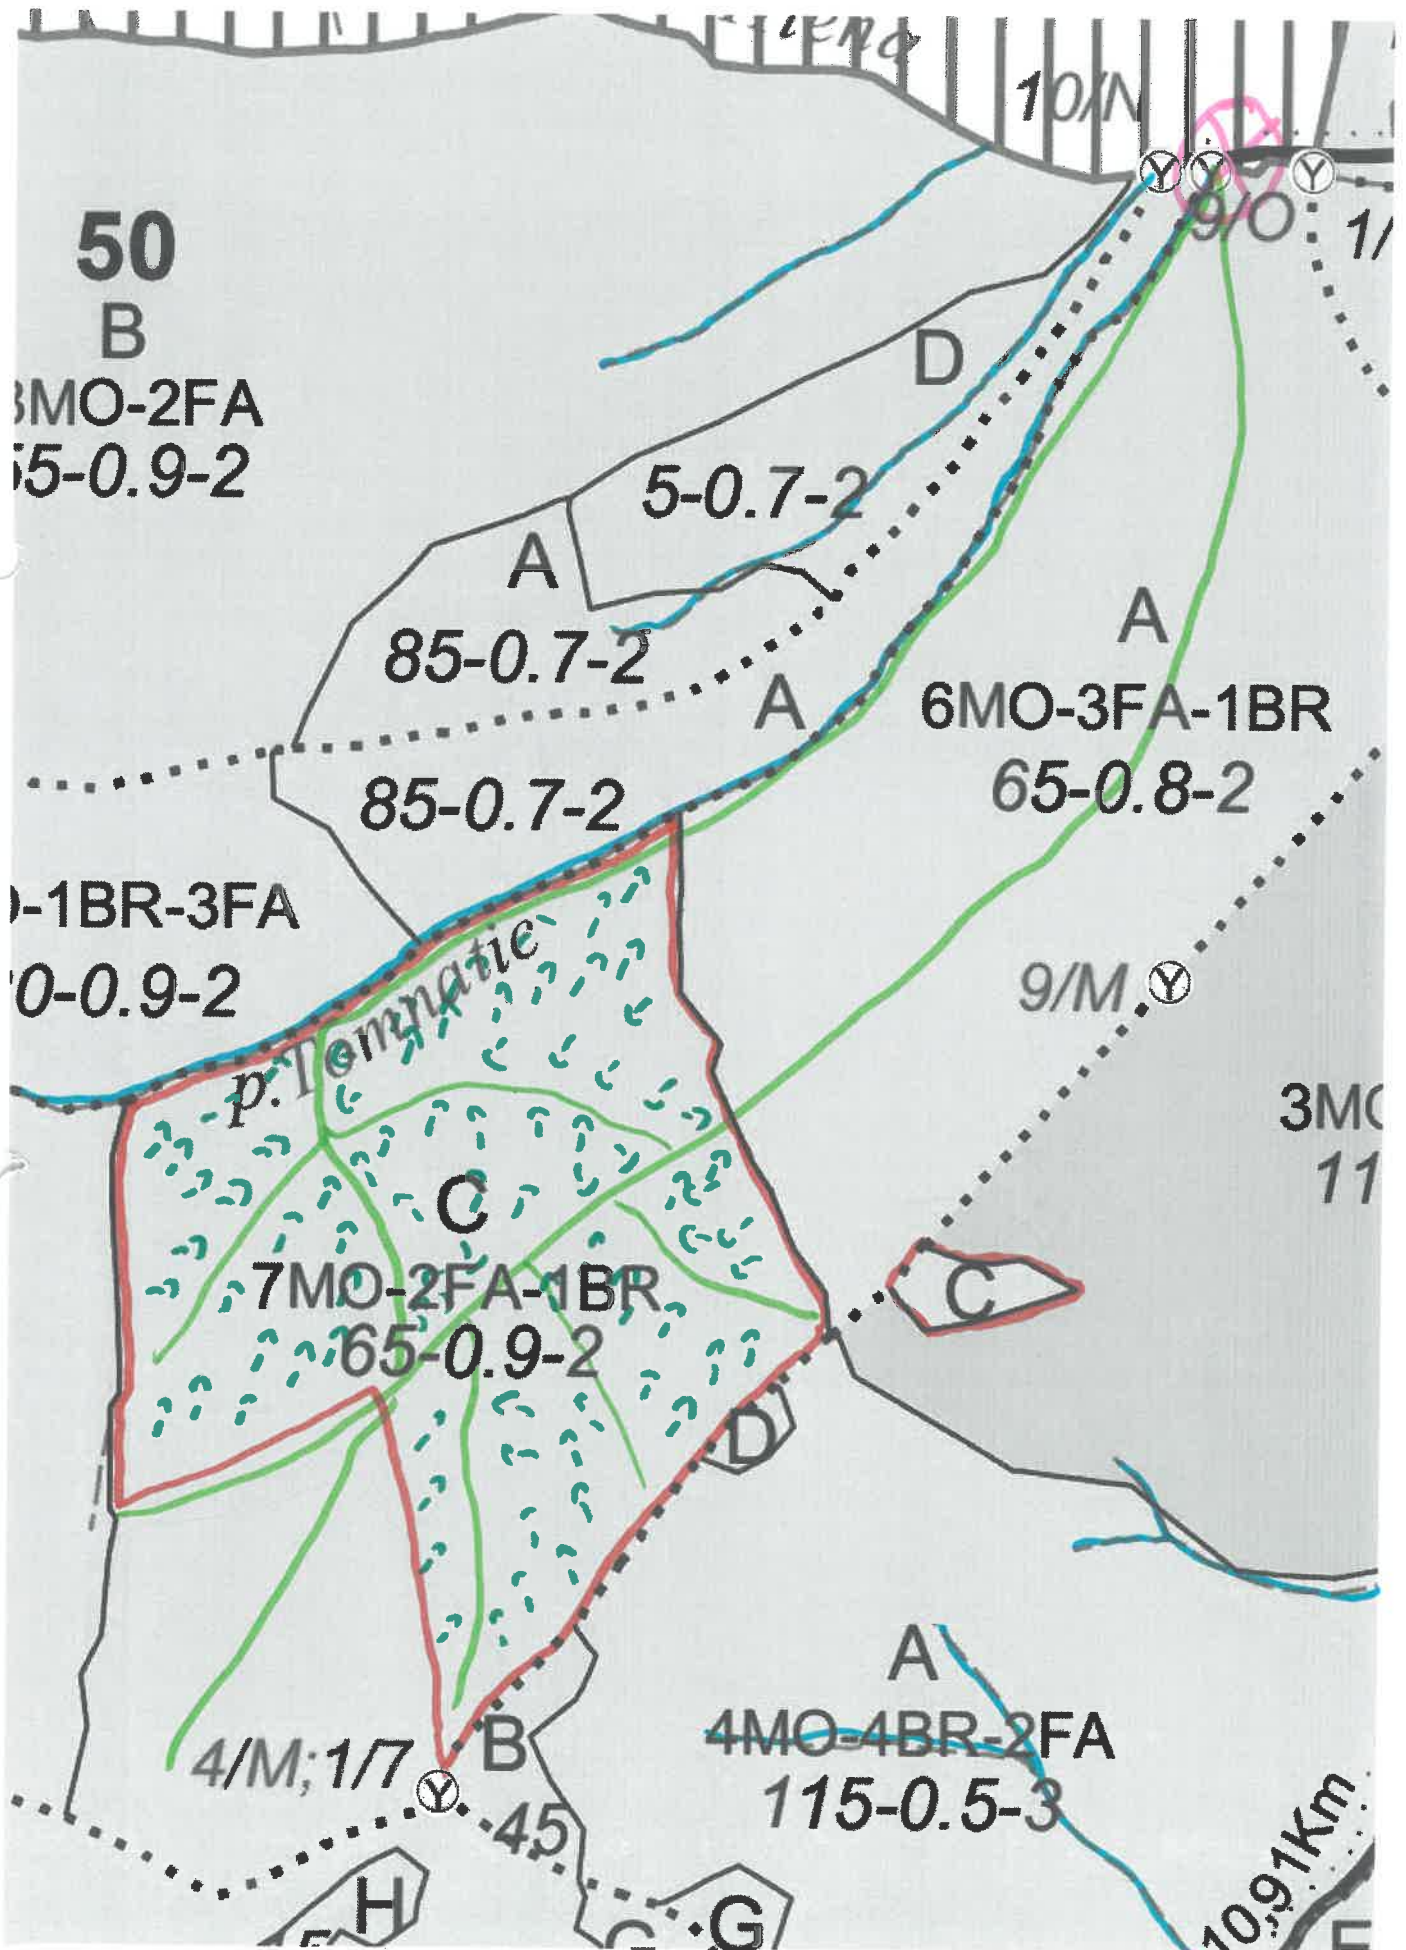

SCHIȚA PARCHETULUI

PARTIDA - 23 000 928 007 50 / 304 S
Denumire parchet - RIJA

U.P. I DEMACUȘA
u.a. 45C; 47C%

LEGENDĂ

Drum autoforestier

Suprafața parchetului

Coordonate GPS parchet:

15C H. 47. 664 564
E. 25. 440 777

Căi de colectare pt. adunat

17C1. H. 47. 664 527
E. 25. 435 122

Căi de colectare pt. scos-apropiat

Platformă primară

Coordonate GPS platforma primară:

H. 47. 672 102
E. 25. 442 551

Pârâu

ÎNTOCMIT,
Nume prenume, data
11.09.2023