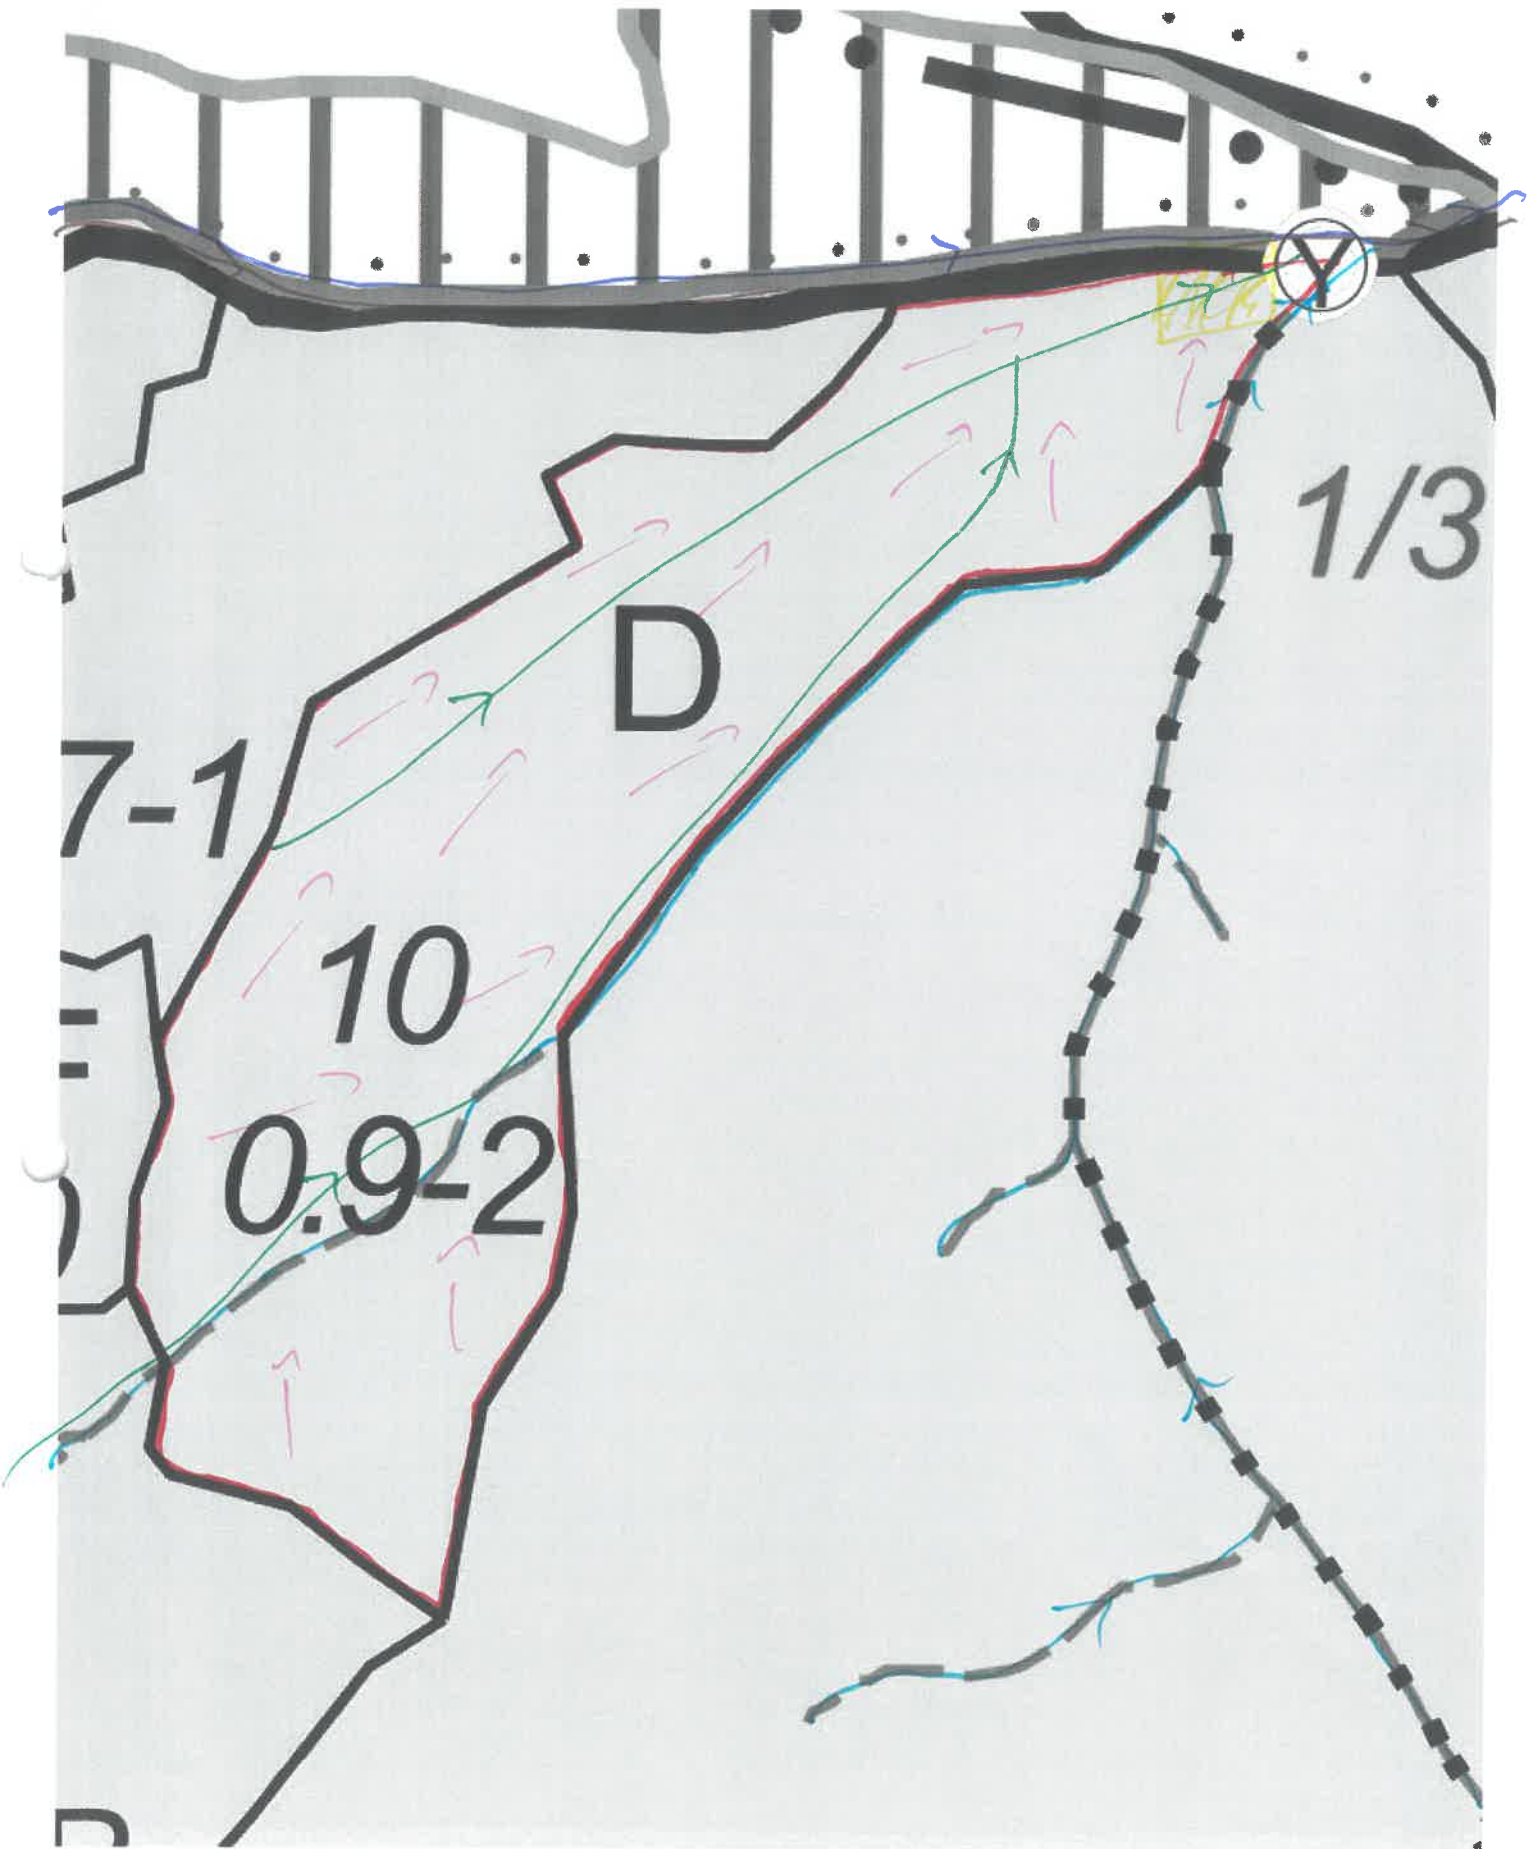

PARTIDA - 2300092800690 / 428  
Denumire parchet - PAȘCANU

SCHIȚA PARCHETULUI

U.P. I DEMACUȘA  
u.a. 3D

**LEGENDĂ**

Coordonate GPS parchet:  
N. - 47.643578  
E. - 25.422893

Coordonate GPS platforma primară:  
N. - 47.645169  
E. - 25.425829

PERMANENT

NEPERMANENT

ÎNTOCMIT,  
Nume prenume, data  
ing. Hritac Alexandru  
28.08.2023