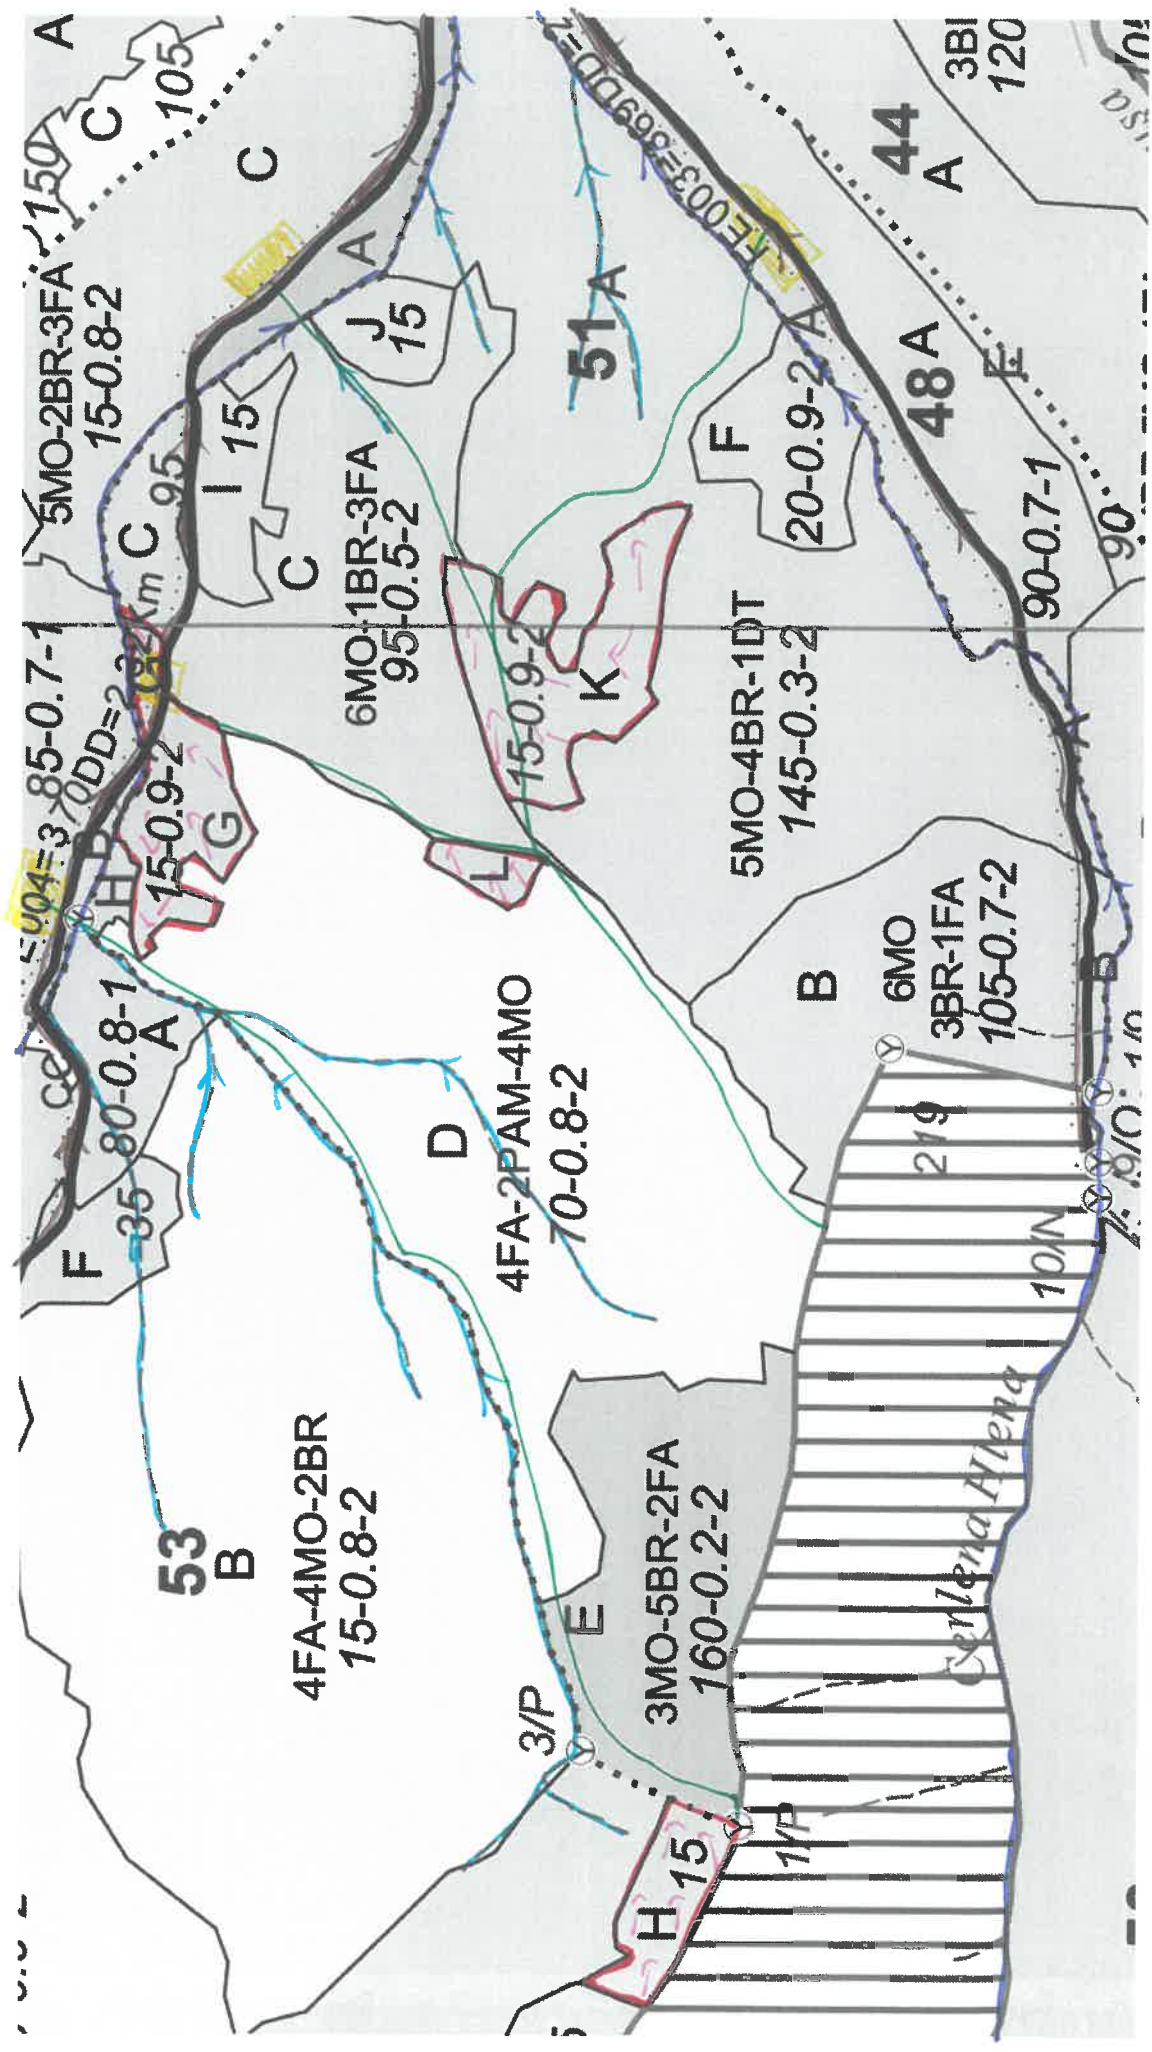

PARTIDA - 2300092800680 / 427
Denumire parchet - RIJA

SCHIȚA PARCHETULUI

U.P. I DEMACUȘA
u.a. 51G, K, L, 53H

LEGENDĂ

Drum autoforestier

Suprafața parchetului

Căi de colectare pt. adunat

Căi de colectare pt. scos-apropiat

Platformă primară

Pârâu

PERMANENT

NEPERMANENT

Coordonate GPS parchet:
N. -47. 677 275
E. -25. 449 252

Coordonate GPS platforma primară:
N. -47. 674 912
E. -25. 455 852

N. -47. 679 848
E. 25. 455 249

N. -47. 681 078
E. -25. 449 348

N. -47. 681 825

E. -25. 446 584

ÎNTOCMIT,
Nume prenume, data

ing. Hristac Alexandru [Signature]
28.08.2023