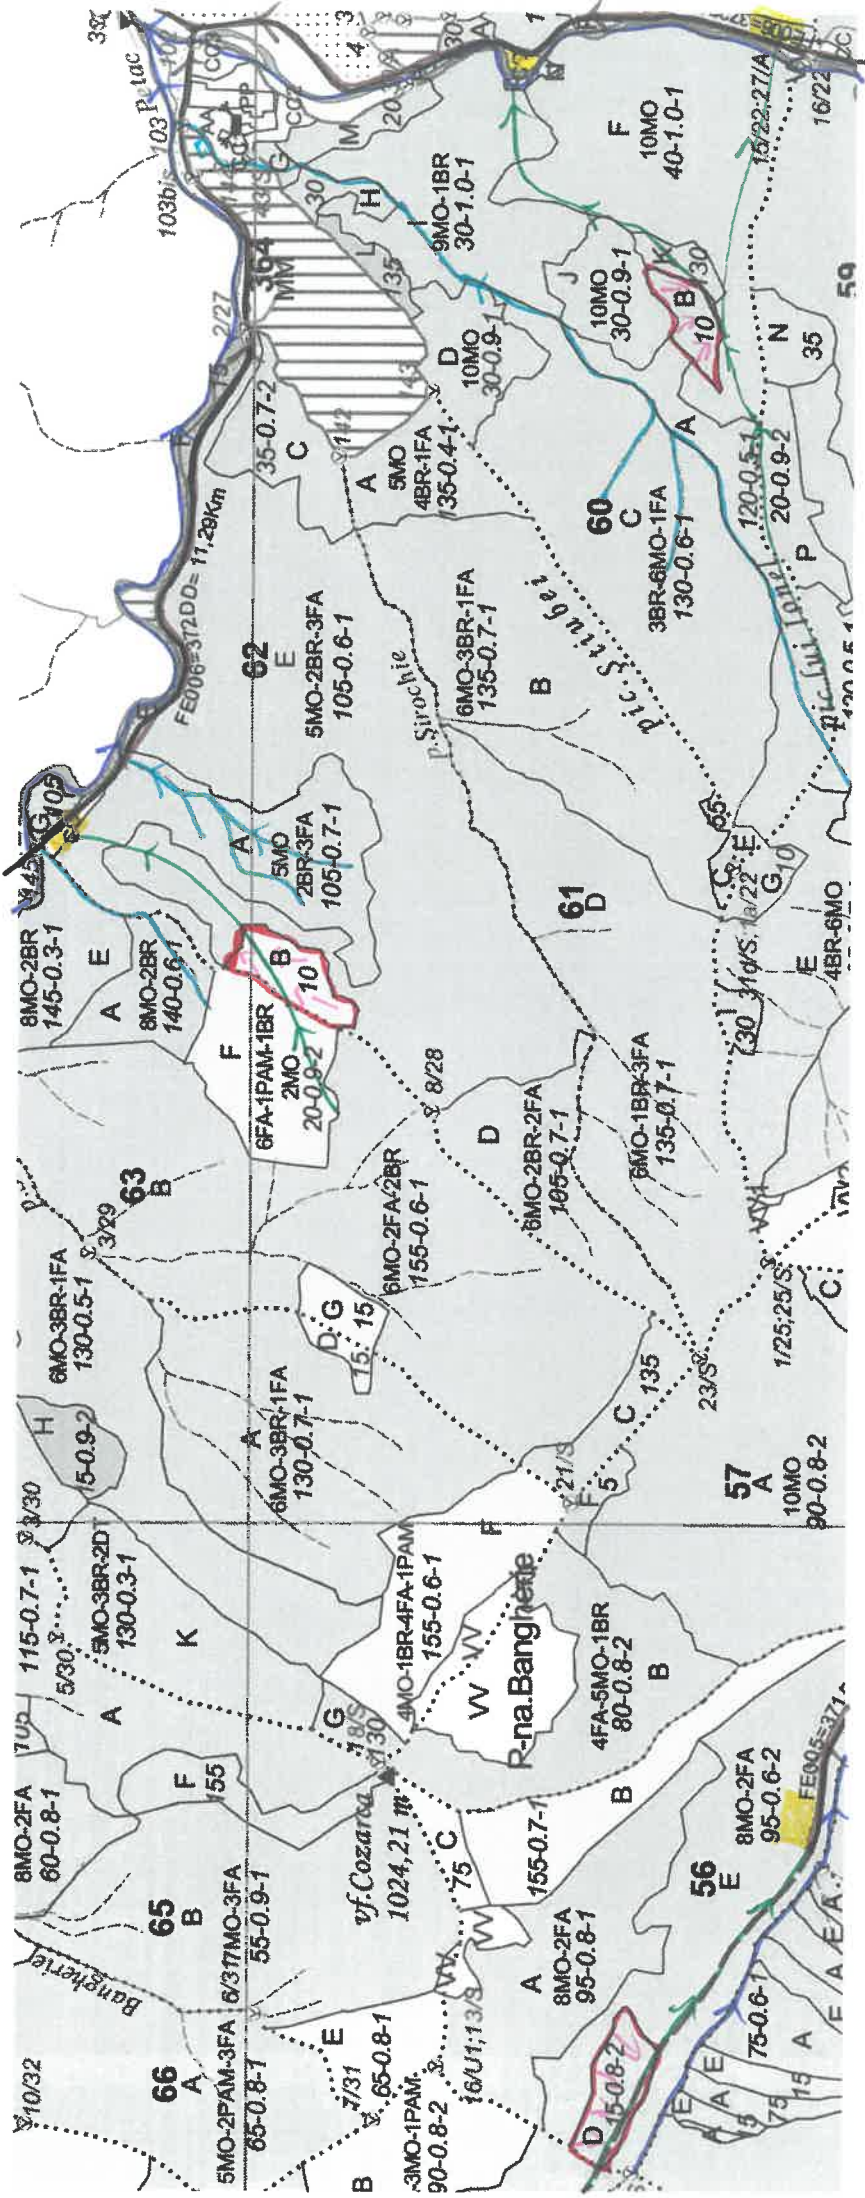

PARTIDA - 2300092800670 / 426

Denumire parchet - DEMACUȘA

SCHIȚA PARCHETELULUI

U.P. I DEMACUȘA
u.a. 56D, 60B, 62B

LEGENDĂ

Drum autoforestier

Suprafața parchetului

Căi de colectare pt. adunat

Căi de colectare pt. scos-apropiat

Platformă primară

Pârâu

PERMANENT

NEPERMANENT

Coordonate GPS parchet: N. - 47. 692 646
E. - 25. 435 506

Coordonate GPS platforma primară: N. - 47. 689 171
E. - 25. 441 465
N. - 47. 689 337
E. - 25. 490 682
N. - 47. 703 001
E. - 25. 469 510
N. - 47. 694 451
E. - 25. 490 468

ÎNTOCMIT,
Nume prenume, data

ing. Hristac Alexandru
28.08.2023