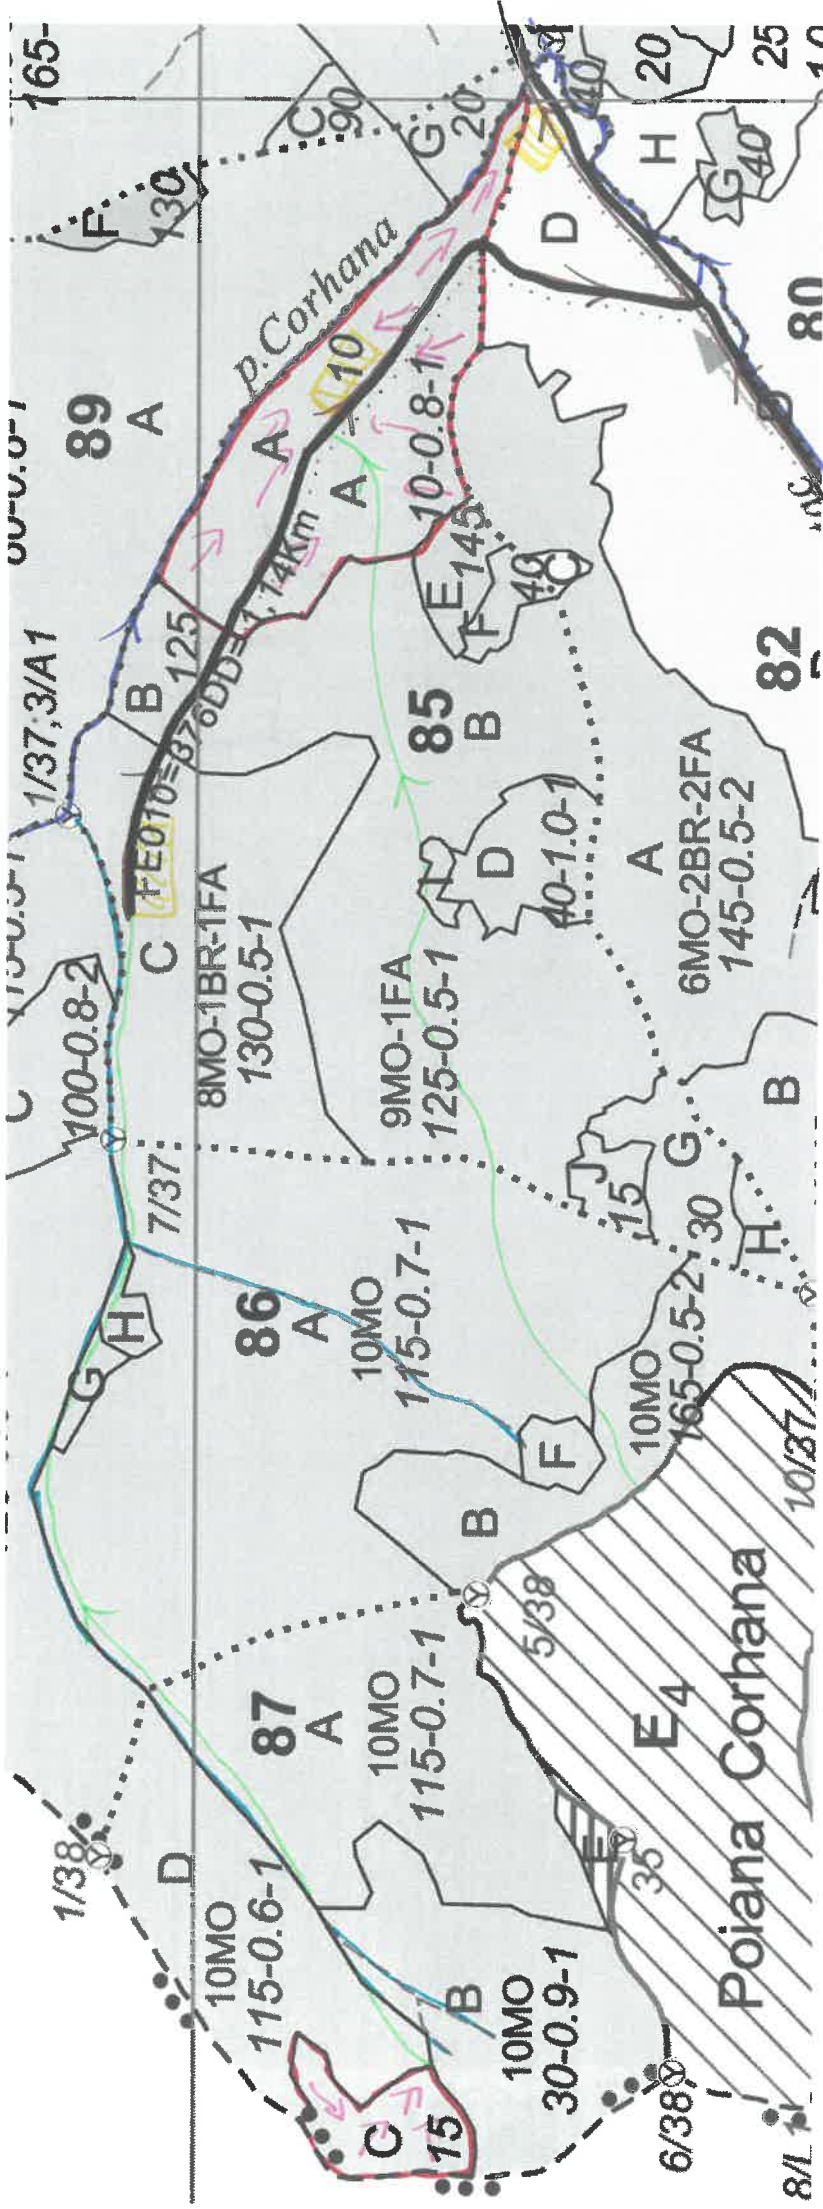

PARTIDA - 2300092800650 / 424
Denumire parchet - CORHANA

SCHIȚA PARCHETULUI

U.P. I DEMACUȘA
u.a. 85A, 87C

LEGENDĂ

Drum autoforestier

Suprafața parchetului

Căi de colectare pt. adunat

Căi de colectare pt. scos-apropiat

Platformă primară

Pârâu

PERMANENT

NEPERMANENT

Coordonate GPS parchet:

N. - 47. 698 384

E. - 25. 389 339

Coordonate GPS platforma primară:

N. - 47. 700 534

E. - 25. 382 725

N. - 47. 697 819

E. - 25. 390 975

N. - 47. 696 435

E. - 25. 394 784

ÎNTOCMIT,
Nume prenume, data

ing. Heitac Alexandru

28.08.2023