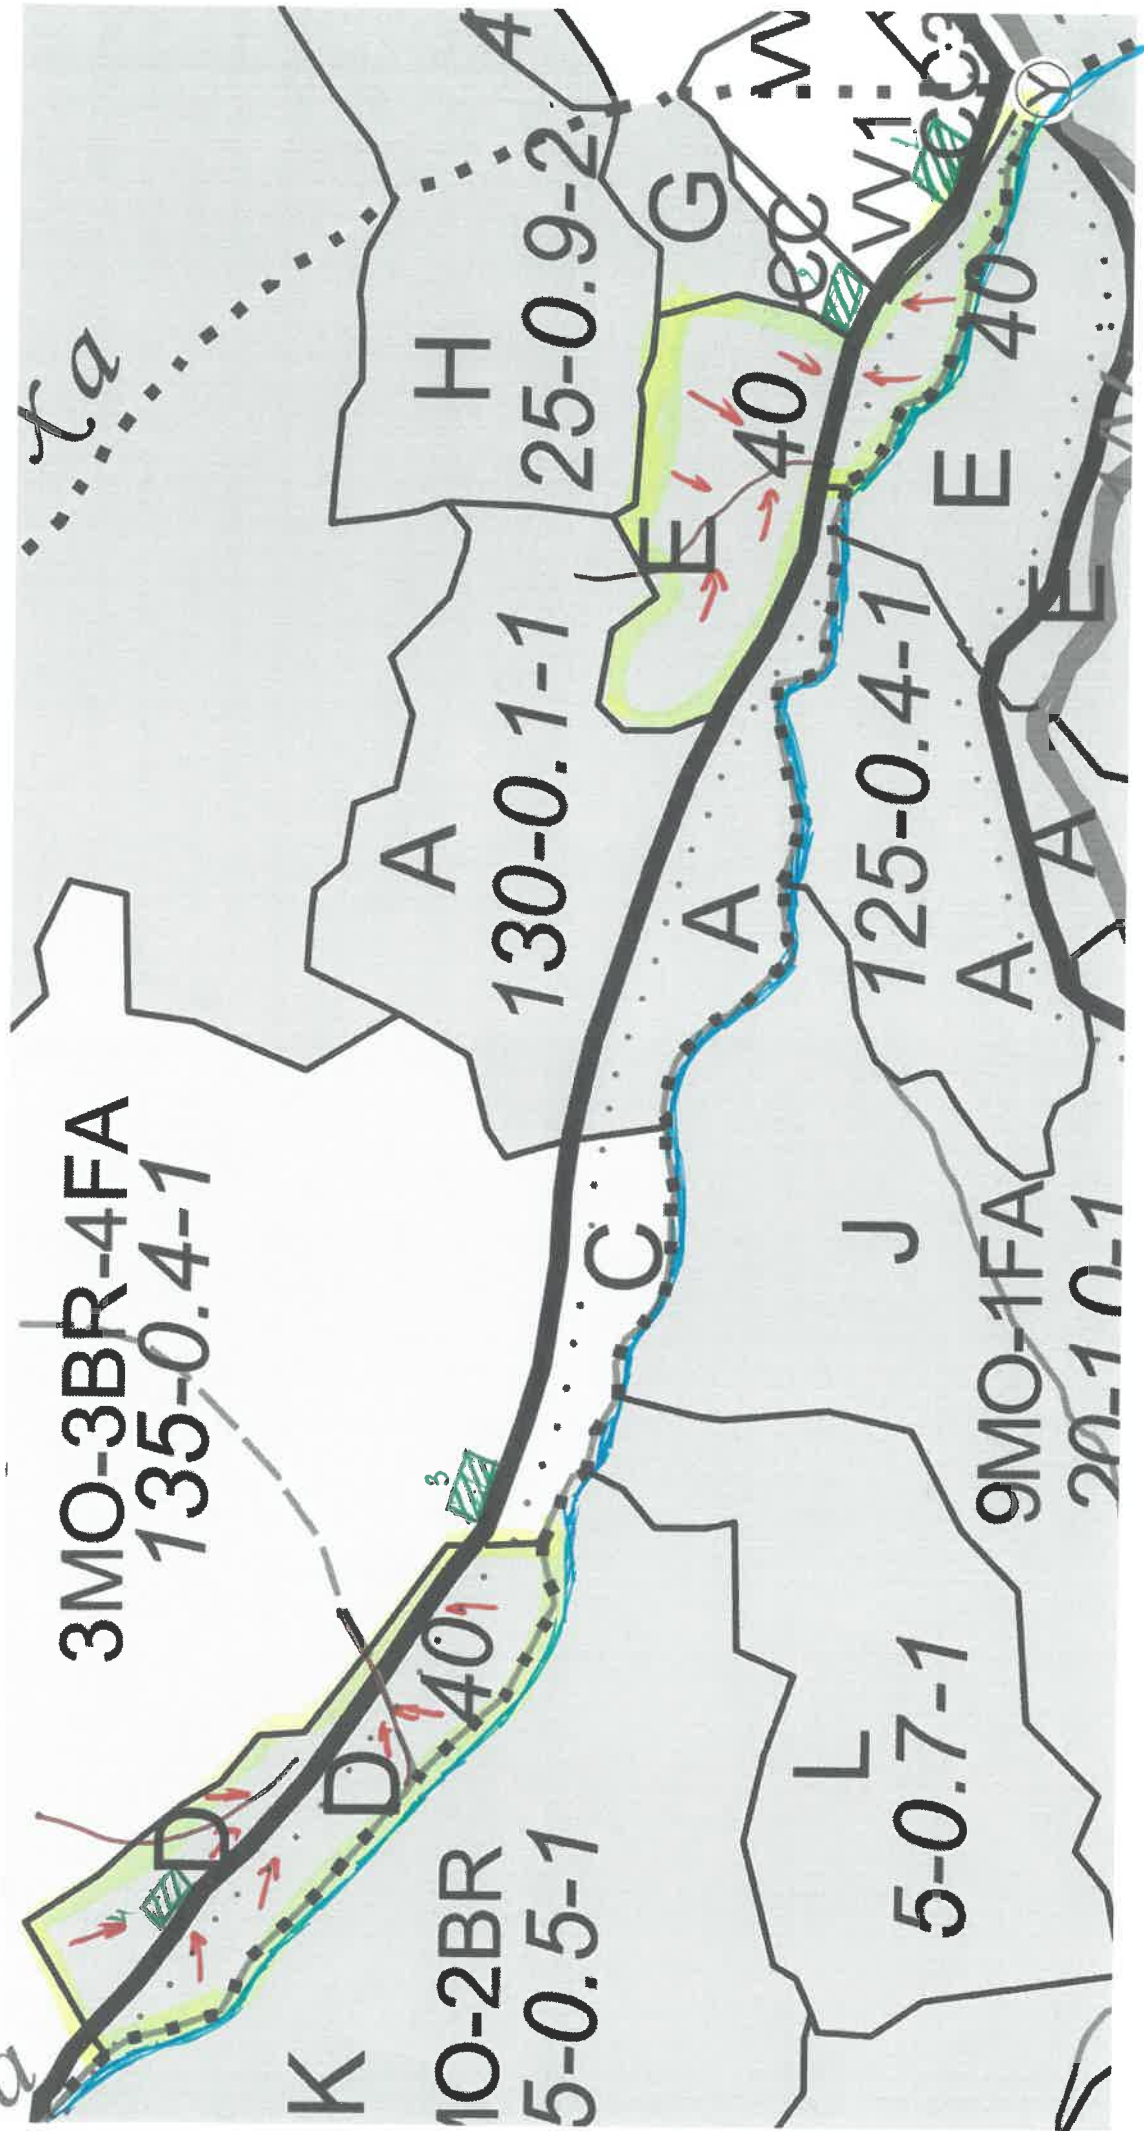

SCHIȚA PARCHETULUI

U.P. I DEMACUȘA
u.a. 94D, 94E

PARTIDA - 2300032800630 / 422
Denumire parchet - CORHANA

LEGENDĂ

Drum autoforestier

Suprafața parchetului

Căi de colectare pt. adunat

Căi de colectare pt. scos-apropiat

Platformă primară

Pârâu

Coordonate GPS parchet:

1. N: 47.711302°
E: 25.410336°
2. N: 47.709505°
E: 25.419465°

Coordonate GPS platforma primară:

1. N: 47.708365°
E: 25.422163°
2. N: 47.708936°
E: 25.420842°
3. N: 47.710741°
E: 25.412058°
4. N: 47.711740°
E: 25.409949°

ÎNTOCMIT,

Nume prenume, data

24.08.2023 BOANARIECU VOICATA