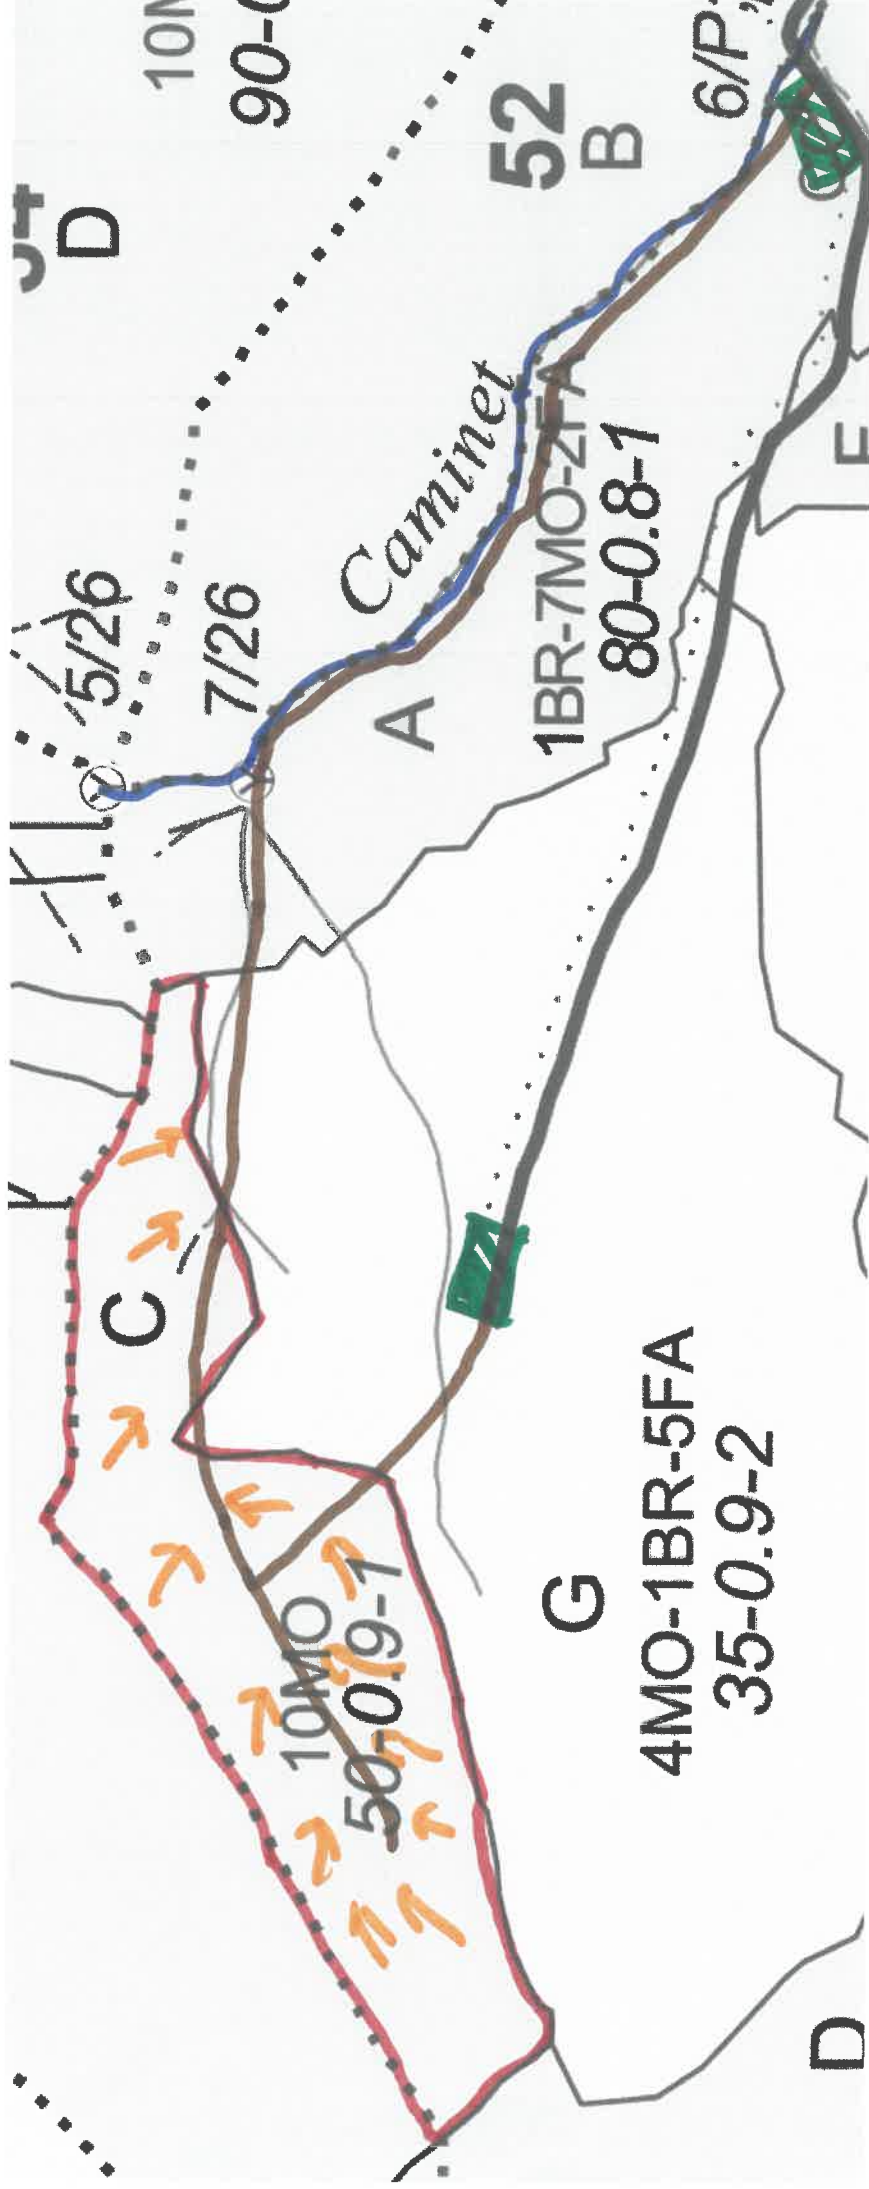

SCHIȚA PARCHETULUI

PARTIDA - 23000 22300610 / 420  
Denumire parchet - RIJA

U.P. I DEMACUȘA  
u.a. 53C

## LEGENDĂ

Drum autoforestier 

Suprafața parchetului 

Căi de colectare pt. adunat 

Căi de colectare pt. scos-apropiat 

Platformă primară 

Pârâu 

Coordonate GPS parchet:

N 47. 685 065  
E 25. 430 972

Coordonate GPS platforma primară:

N 47. 683 955  
E 25. 433 665  
N 47. 682 109  
E 25. 444 650

ÎNTOCMIT,  
Nume prenume, data

Ing. Stojan Kraljević 05.08.2023  
