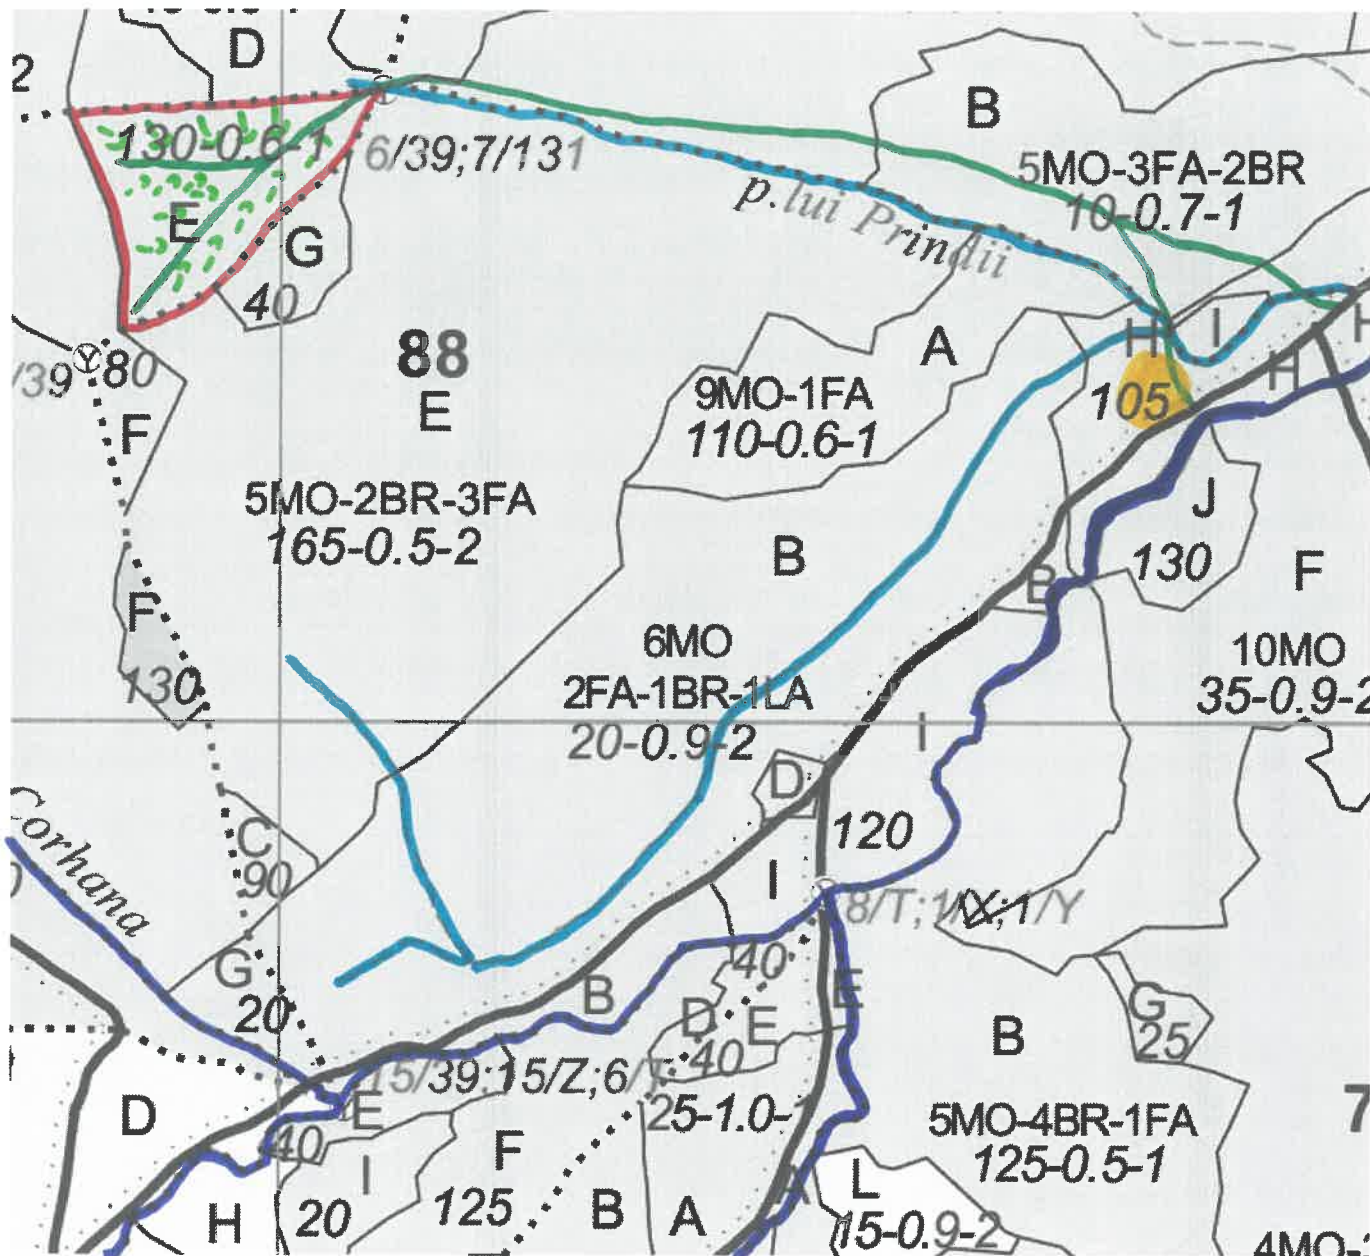

SCHIȚA PARCHETULUI

PARTIDA - 2300092800590 / 448
Denumire parchet - CORHANA

U.P. I DEMACUȘA
u.a. 89E

LEGENDĂ

Drum autoforestier

Suprafața parchetului :

Căi de colectare pt. adunat:

Căi de colectare pt. scos-apropiat:

Platformă primară:

Pârâu - permanent

- nepermanent

Coordonate GPS parchet:

47.704483°

25.393653°

Coordonate GPS platforma primară:

47.702373°

25.406811°

ÎNTOCMIT,
Nume prenume, data
Alexandru - Dorian CRĂCIUNAȘ
31.07.2023