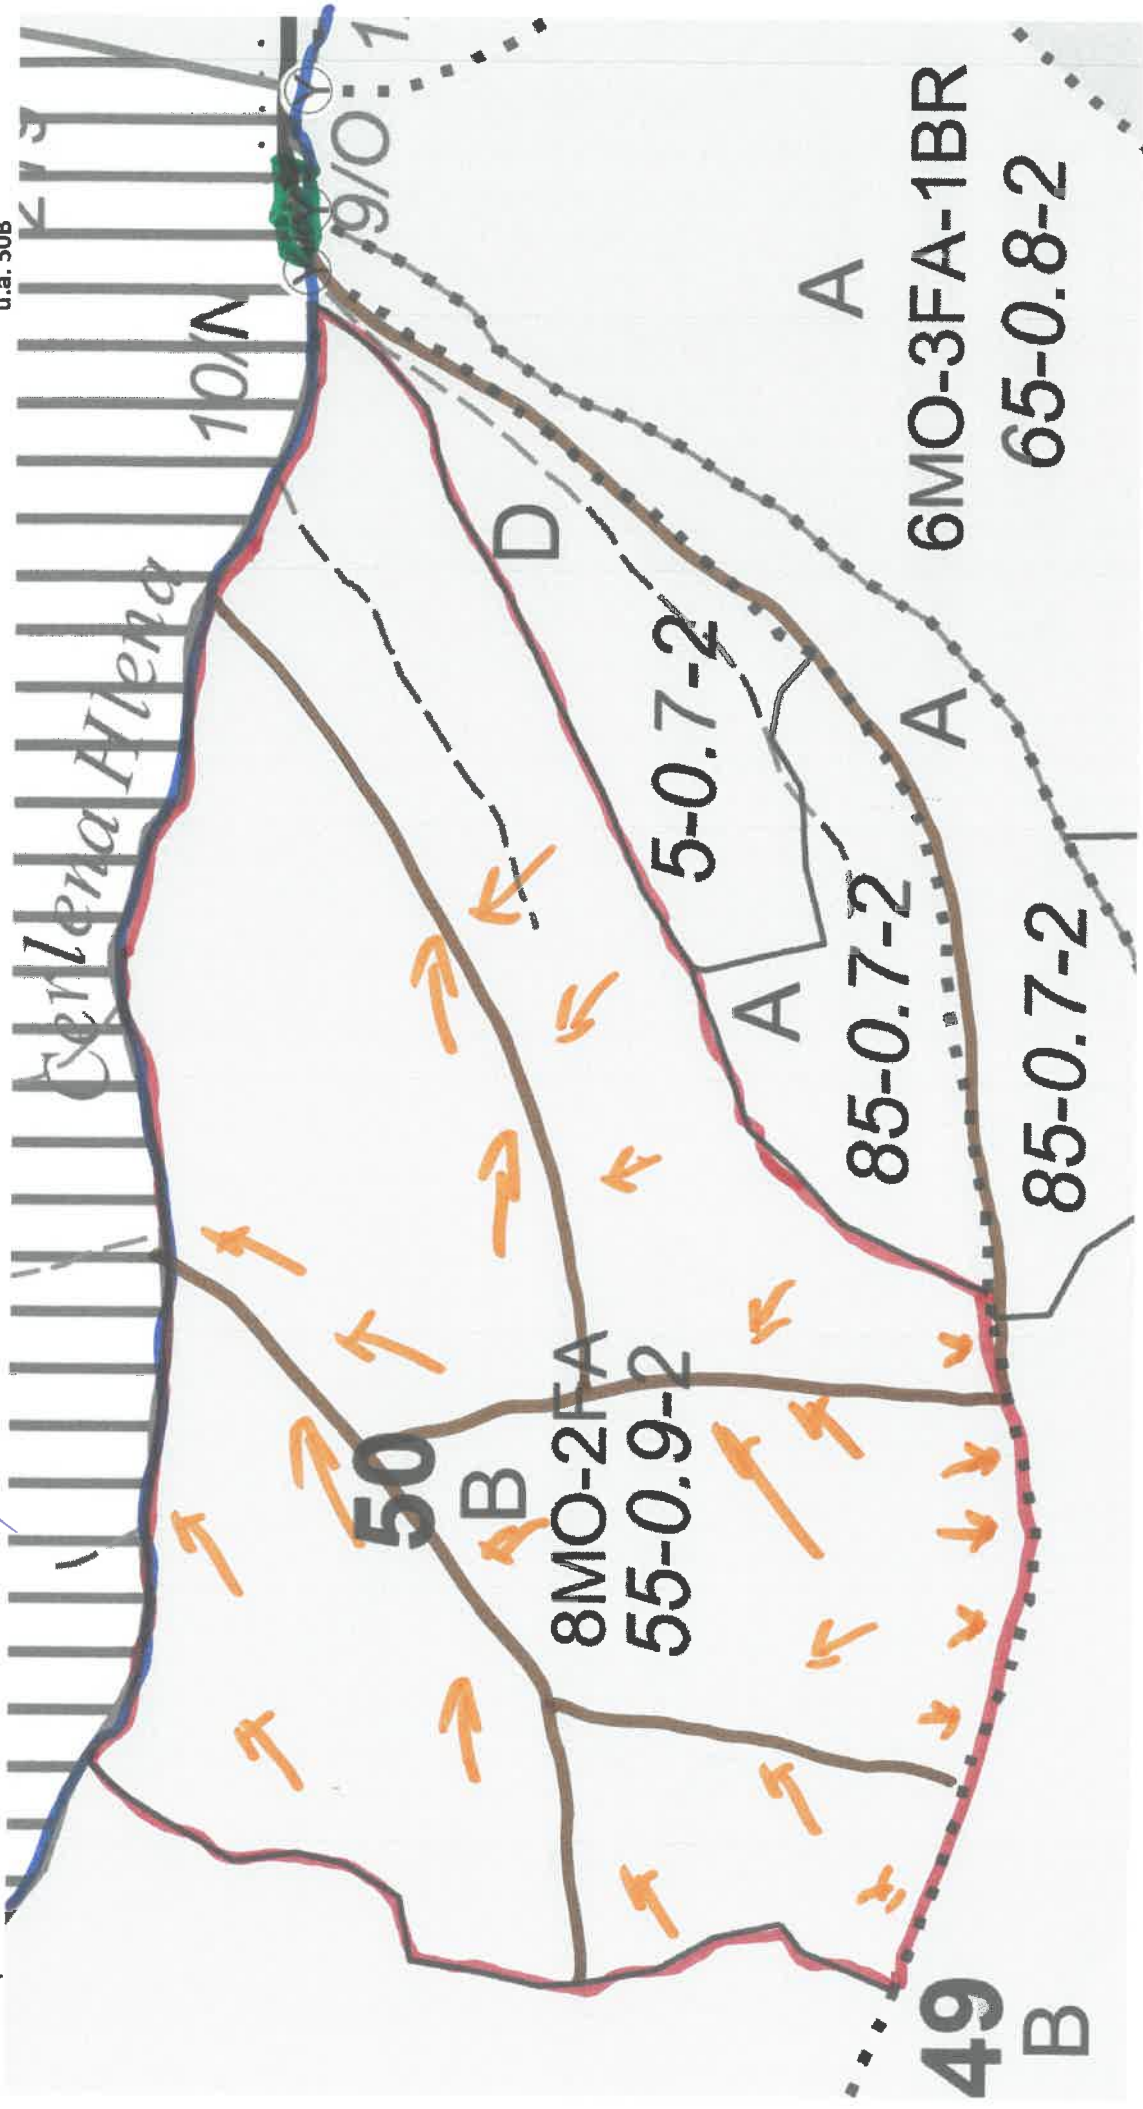

SCHIȚA PARCHETULUI

U.P. I DEMACUȘA
u.a. 50B

PARTIDA - 2300092800480 / 407
Denumire parchet - RIJA

LEGENDĂ

Drum autoforestier 

Suprafața parchetului 

Căi de colectare pt. adunat 

Căi de colectare pt. scos-apropiat 

Platformă primară 

Pârâu 

Coordonate GPS parchet:

N 47. 670 570
E 25. 433 268

Coordonate GPS platforma primară:

N 47. 672 091
E 25. 442 891

ÎNTOCMIT,
Nume prenume, data

Ing. Stojan Nicolae
14.07.2023