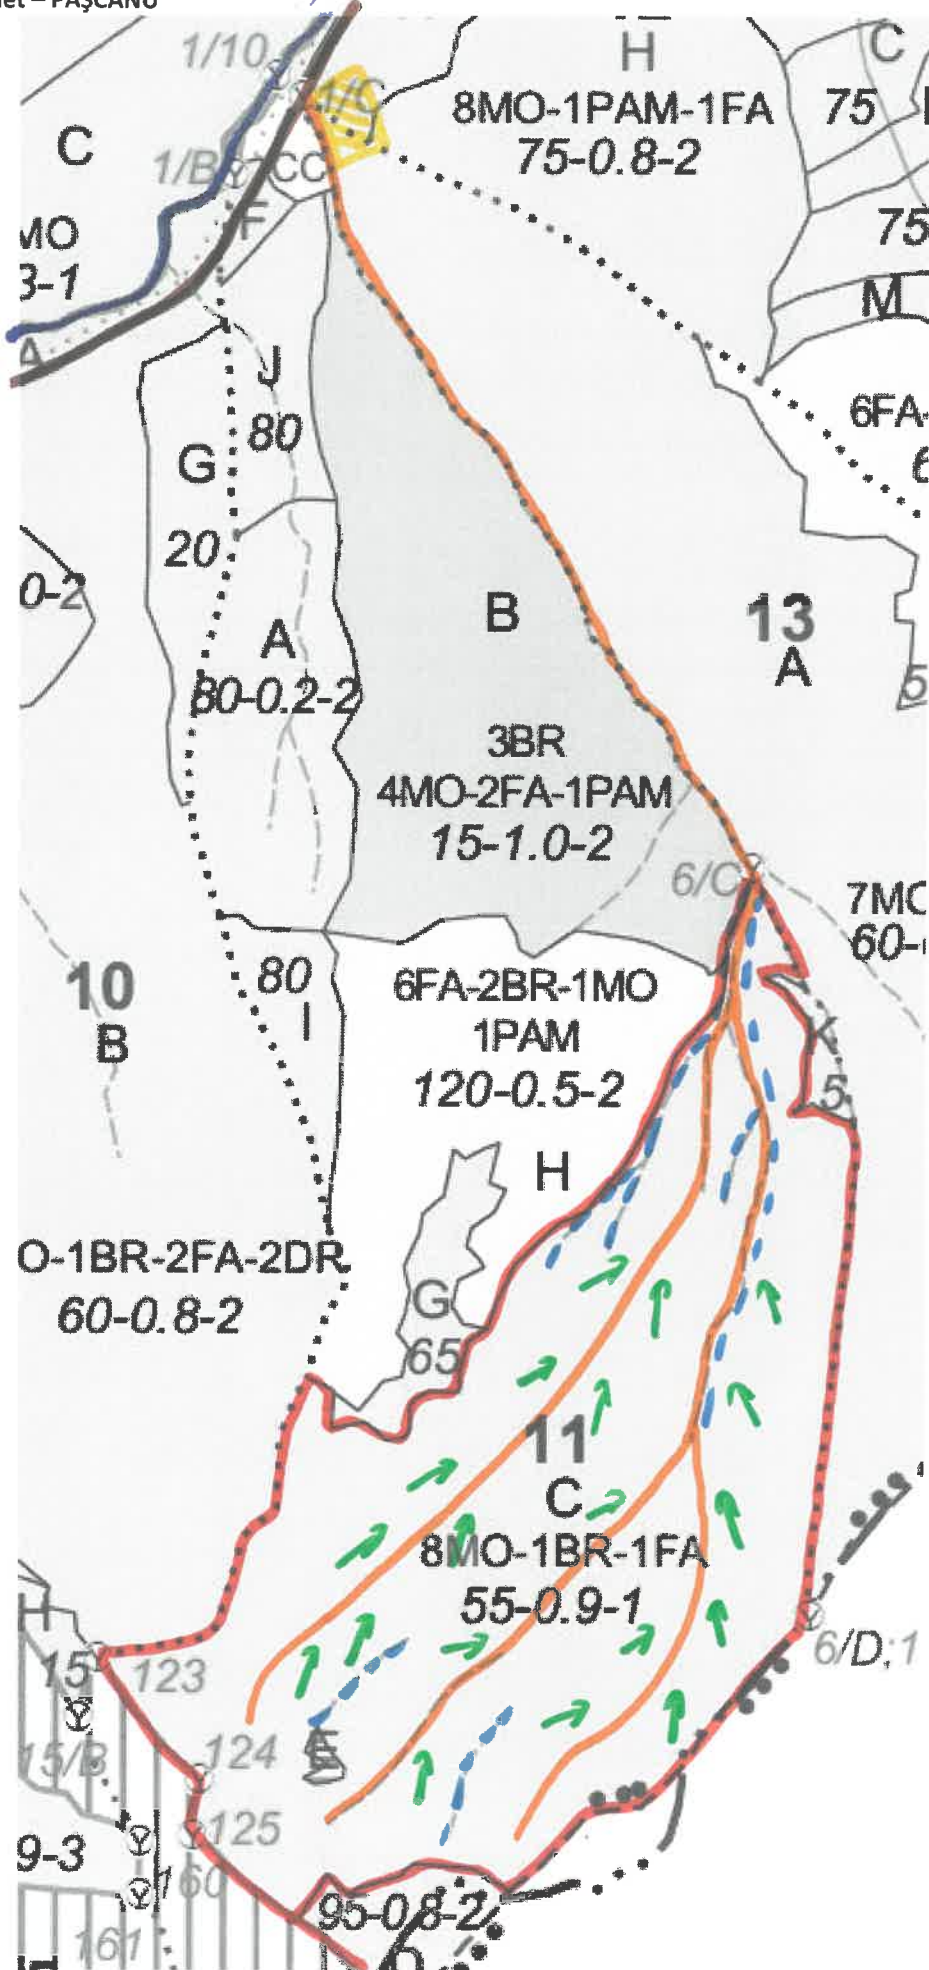

PARTIDA - 2300092800360 / 395
Denumire parchet - PAȘCANU

SCHIȚA PARCHETULUI

U.P. I DEMACUȘA
u.a. 11C

LEGENDĂ

Drum autoforestier

Suprafața parchetului

Coordonate GPS parchet:

$N: 47.661211^{\circ}$

$E: 25.467699^{\circ}$

Căi de colectare pt. adunat

Căi de colectare pt. scos-apropiat

Platformă primară

Coordonate GPS platforma primară:

$N: 47.674019^{\circ}$

$E: 25.463781^{\circ}$

Țârâu

ÎNTOCMIT,
Nume prenume, data

ing. Georgeșevici Andrei
Glaunț

30.06.2023