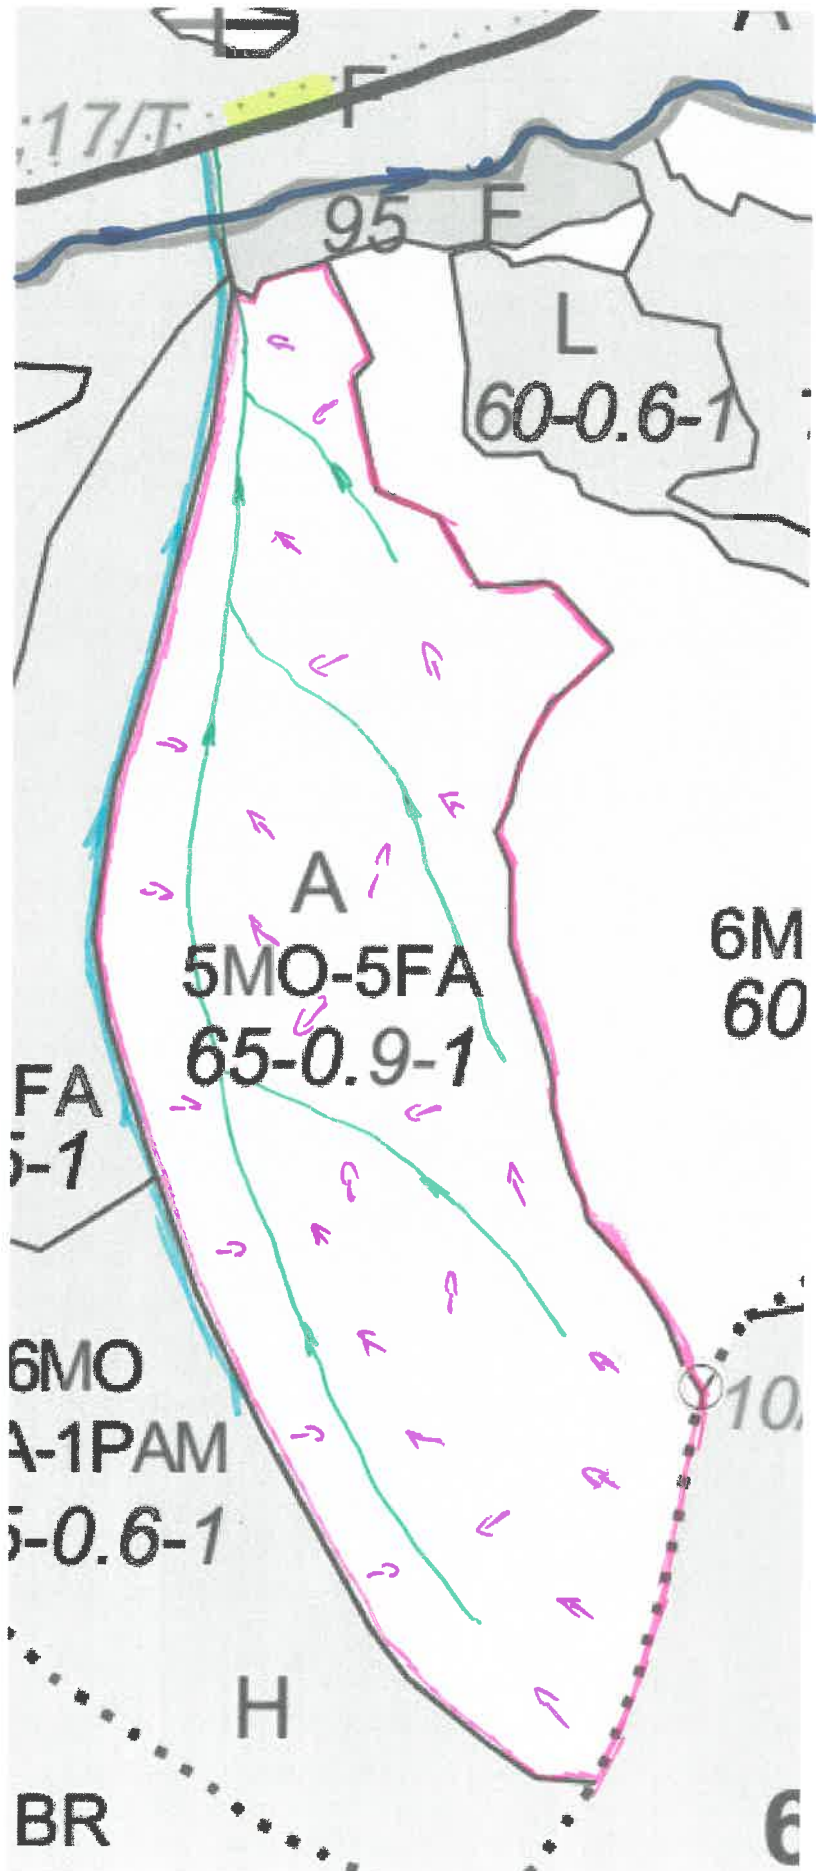

SCHIȚA PARCHETULUI

PARTIDA – 2300092800350/394
Denumire parchet – TOMNATIC

U.P. I DEMACUȘA
u.a. 67A

LEGENDĂ

Drum autoforestier

Suprafața parchetului

Coordonate GPS parchet:

47.706729
25.430982

Căi de colectare pt. adunat

Căi de colectare pt. scos-apropiat

Platformă primară

Coordonate GPS platforma primară:

47.711140
25.430272

Pârâu

curs apă temporar

curs apă permanent

ÎNTOCMIT,
Nume prenume, data

Stefan Ionut

28.06.2023