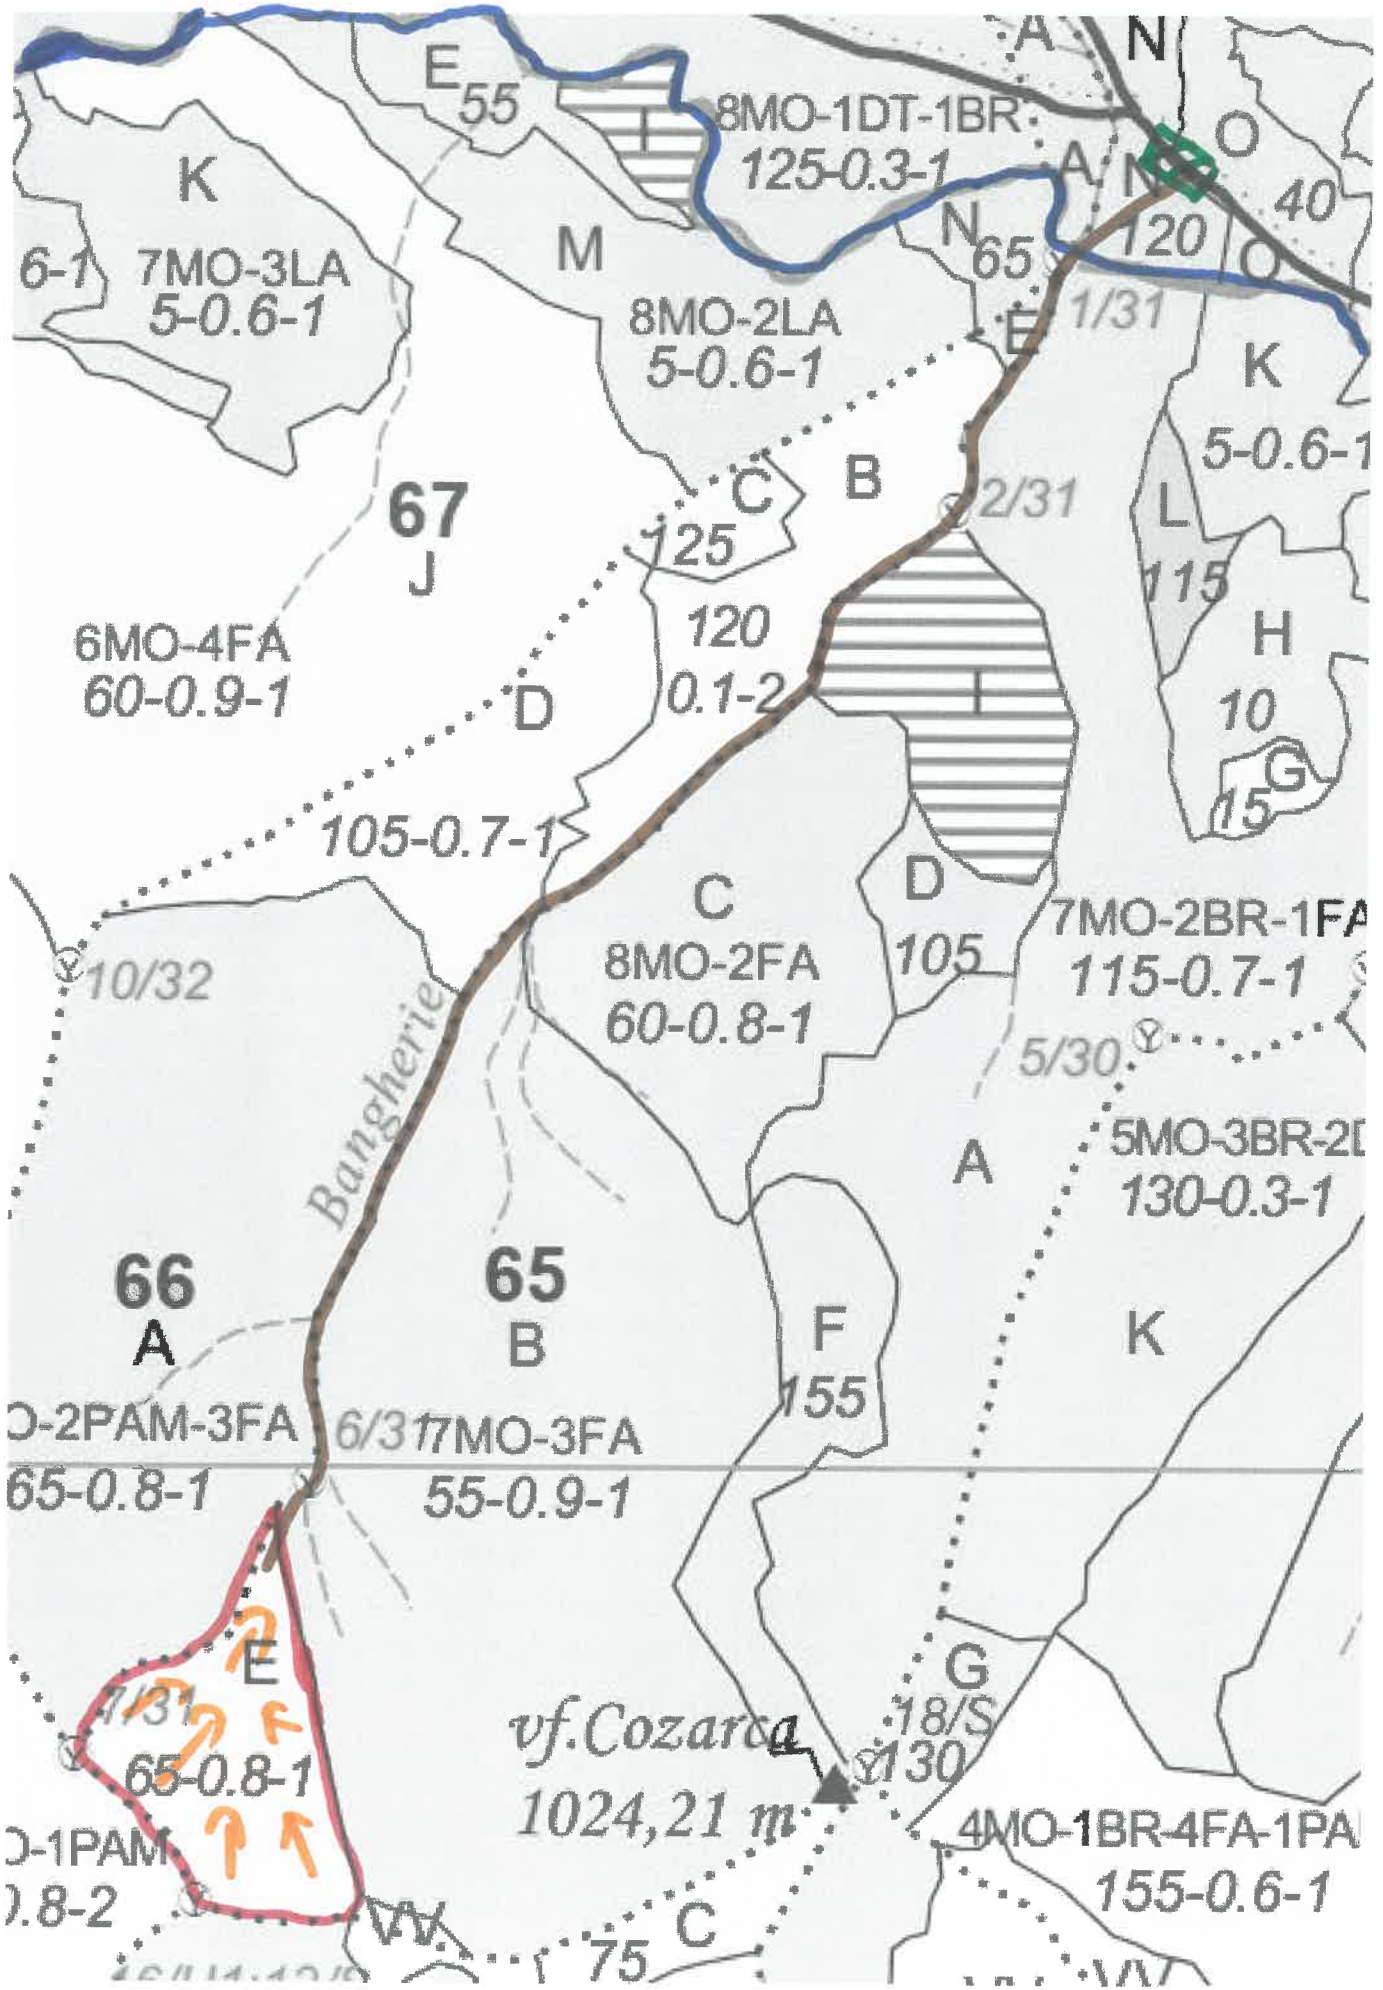

SCHIȚA PARCHETULUI

PARTIDA - 2300092800180 / 377  
Denumire parchet - DEMACUȘA

U.P. I DEMACUȘA  
u.a. 59L; 61C; 65E.

## LEGENDĂ

Drum autoforestier

Suprafața parchetului

Coordonate GPS parchet:

N 47. 697 163  
E 25. 436 521

Căi de colectare pt. adunat

Căi de colectare pt. scos-apropiat

Platformă primară

Coordonate GPS platforma primară:

N 47. 709 628  
E 25. 448 814

Pârâu

N 47. 684 981  
E 25. 479 297  
N 47. 682 594  
E 25. 473 372

ÎNTOCMIT,

Nume prenume, data

Ing. Ștefan Nicolae  
19.05.2023