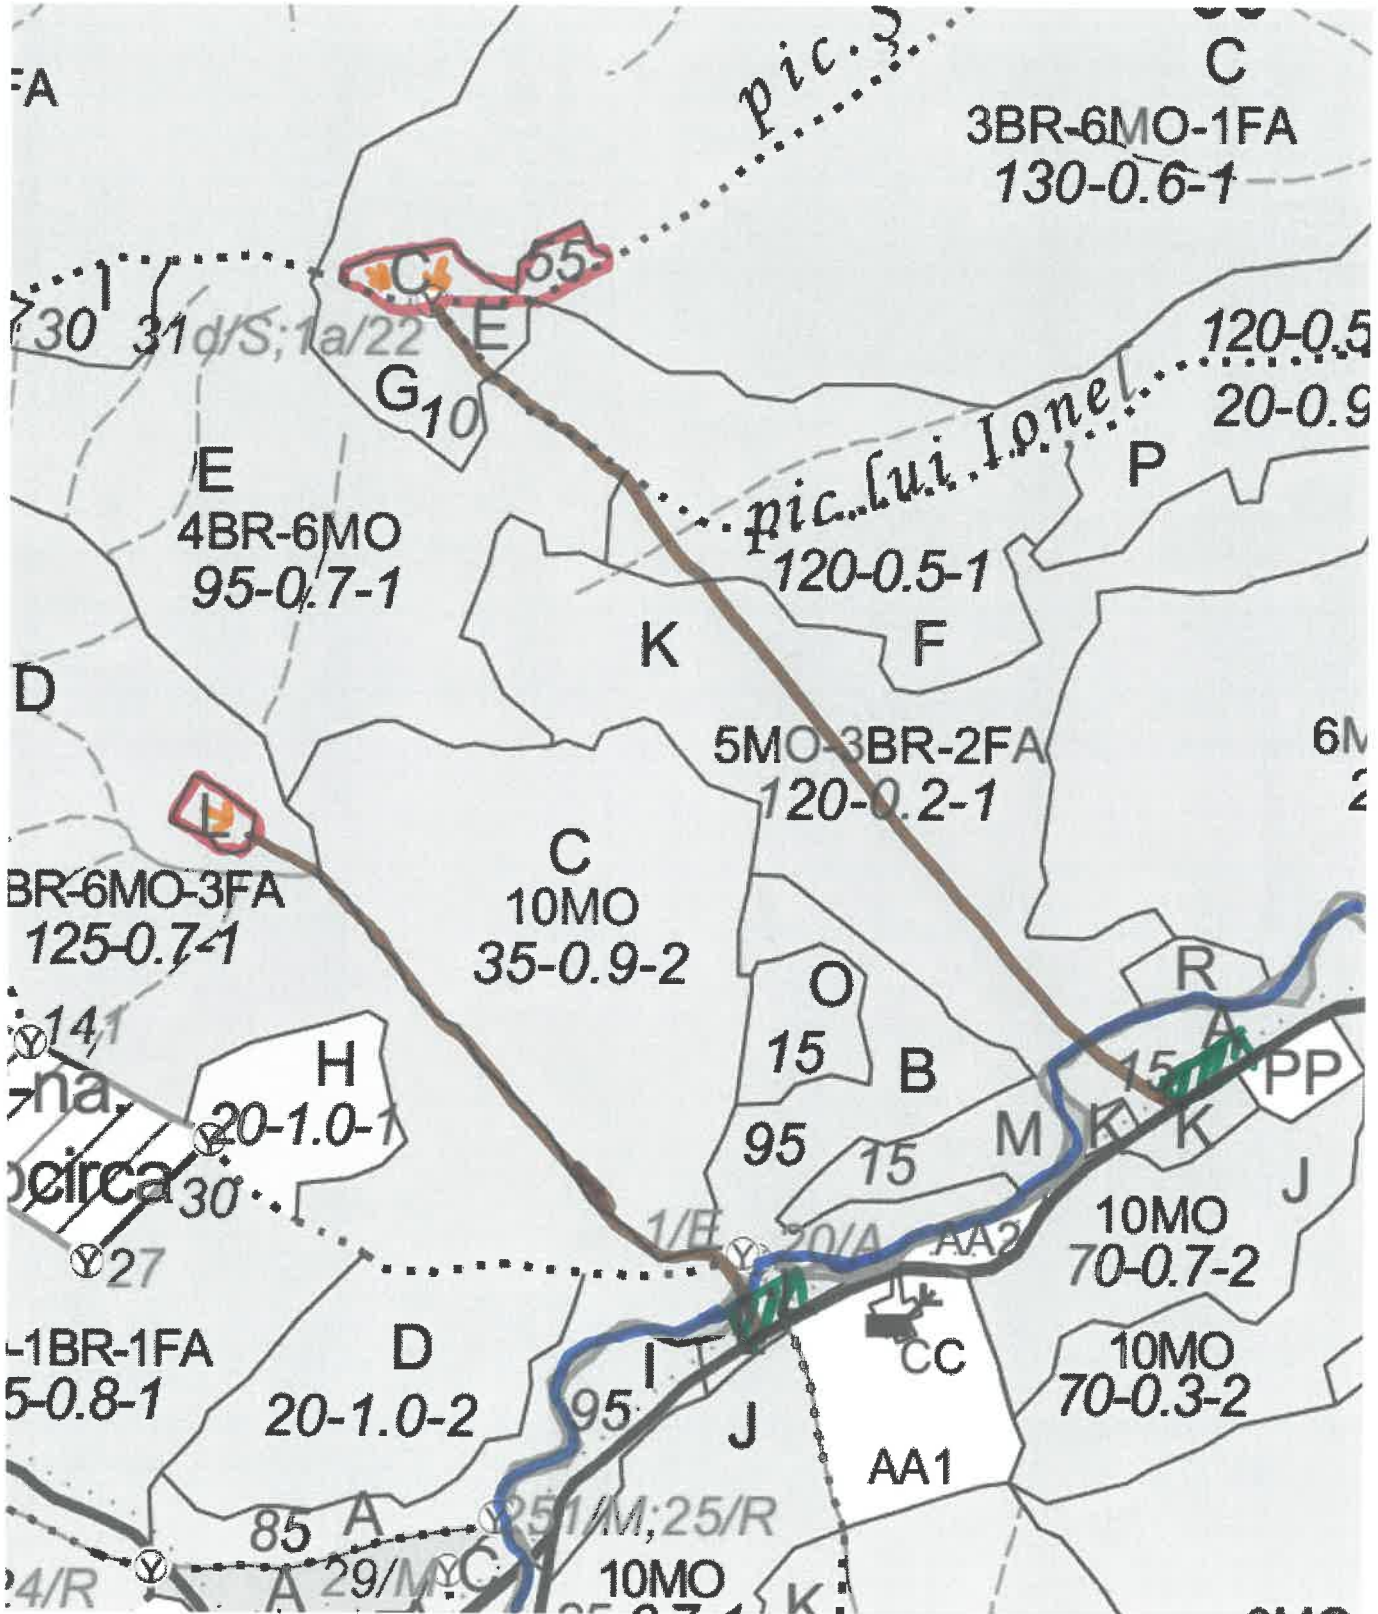

SCHIȚA PARCHETULUI

PARTIDA - 2300092800180 / 377  
Denumire parchet - DEMACUȘA

U.P. I DEMACUȘA  
u.a. 59L; 61C; 65E.

## LEGENDĂ

Drum autoforestier

Suprafața parchetului

Coordonate GPS parchet:

N 47. 697 163  
E 25. 436 521

Căi de colectare pt. adunat

Căi de colectare pt. scos-apropiat

Platformă primară

Coordonate GPS platforma primară:

N 47. 709 628  
E 25. 448 814

Pârâu

N 47. 684 981  
E 25. 479 297  
N 47. 682 594  
E 25. 473 372

ÎNTOCMIT,

Nume prenume, data

Ing. Ștefan Nicolae  
19.05.2023