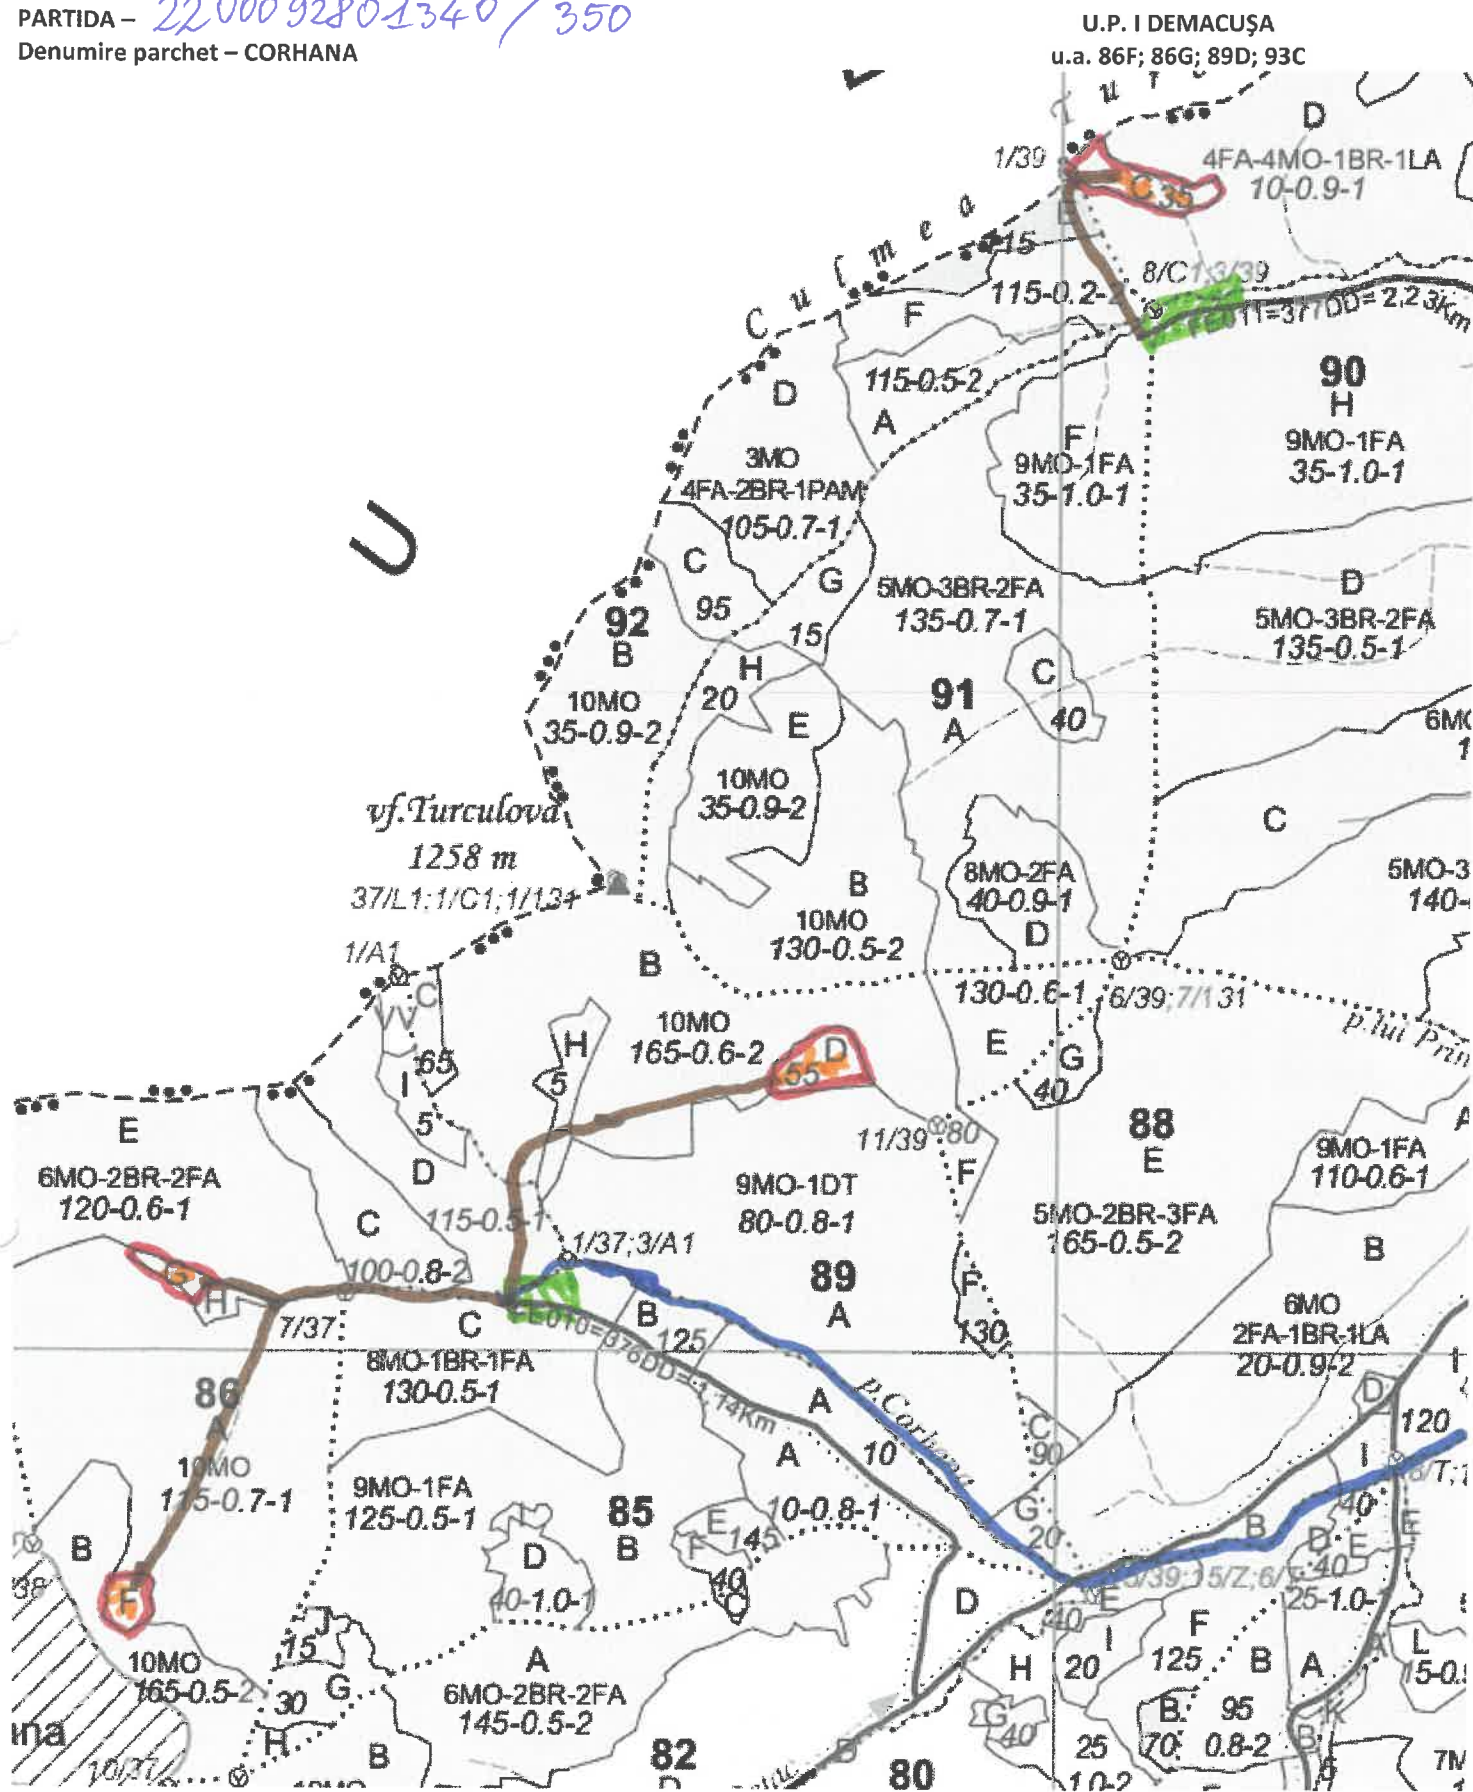

SCHIȚA PARCHETULUI

PARTIDA – 2200092801340 / 350
Denumire parchet – CORHANA

LEGENDĂ

Drum autoforestier

Suprafața parchetului

Coordonate GPS parchet:

N 47.717 186
E 25.398 291

Căi de colectare pt. adunat

Căi de colectare pt. scos-apropiat

Platformă primară

Coordonate GPS platforma primară:

N 47.700 550
E. 25.383 949

Pârâu

N 47.715 112
E 25.397 158

ÎNTOCMIT,
Nume prenume, data

Ing. Stănuțiu Nicolae
16.10.2022