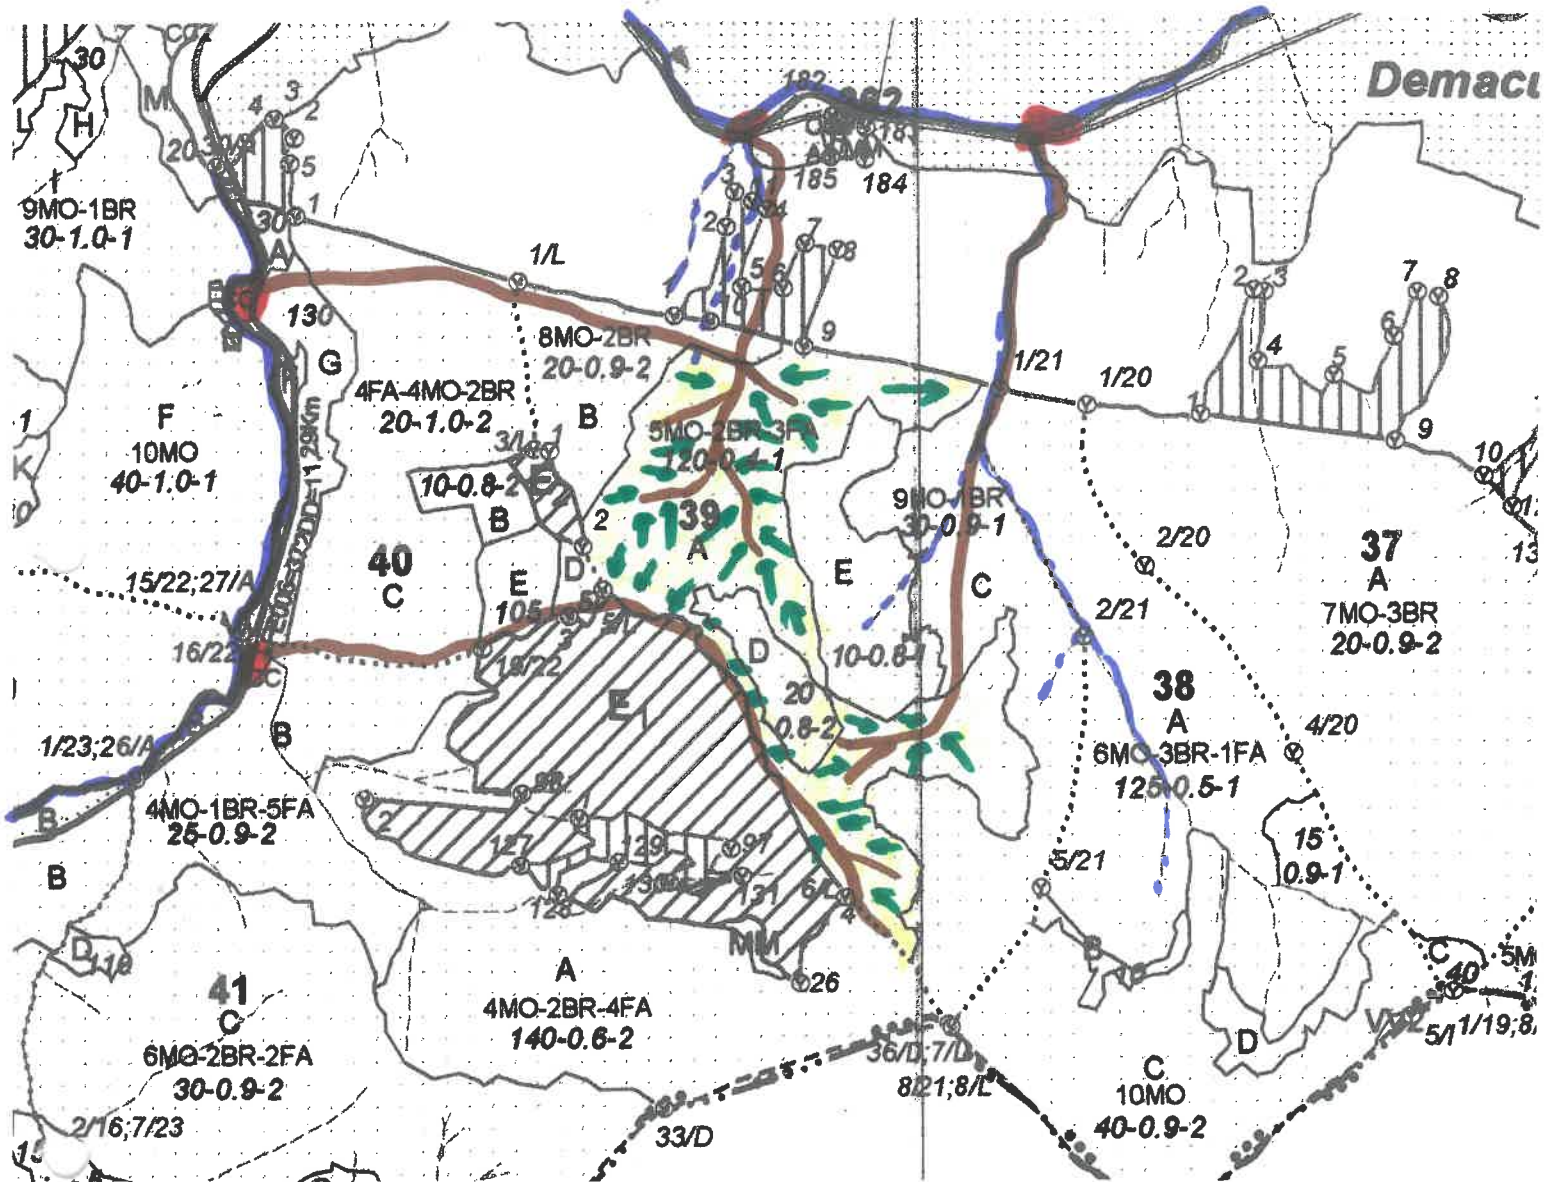

SCHIȚA PARCHETULUI

PARTIDA – 2100092800720 / 186
 Denumire parchet – CIOCAN

U.P. I DEMACUȘA
 u.a. 394%

LEGENDĂ

Drum autoforestier

Suprafața parchetului

Căi de colectare pt. adunat

Căi de colectare pt. scos-apropiat

Platformă primară

Pârâu

Coordonate GPS parchet:

N-47.692042°

E-25.501806°

N-47.687676°

E-25.506353°

Coordonate GPS platforma primară:

N-47.696751°

E-25.509642°

N-47.696749°

E-25.502490°

N-47.688832°

E-25.490838°

N-47.684550°

E-25.490580°

ÎNTOCMIT,

Nume prenume, data

ing. Ionu Cozmaș
 22.07.2021

N-47.684550°

E-25.490580°