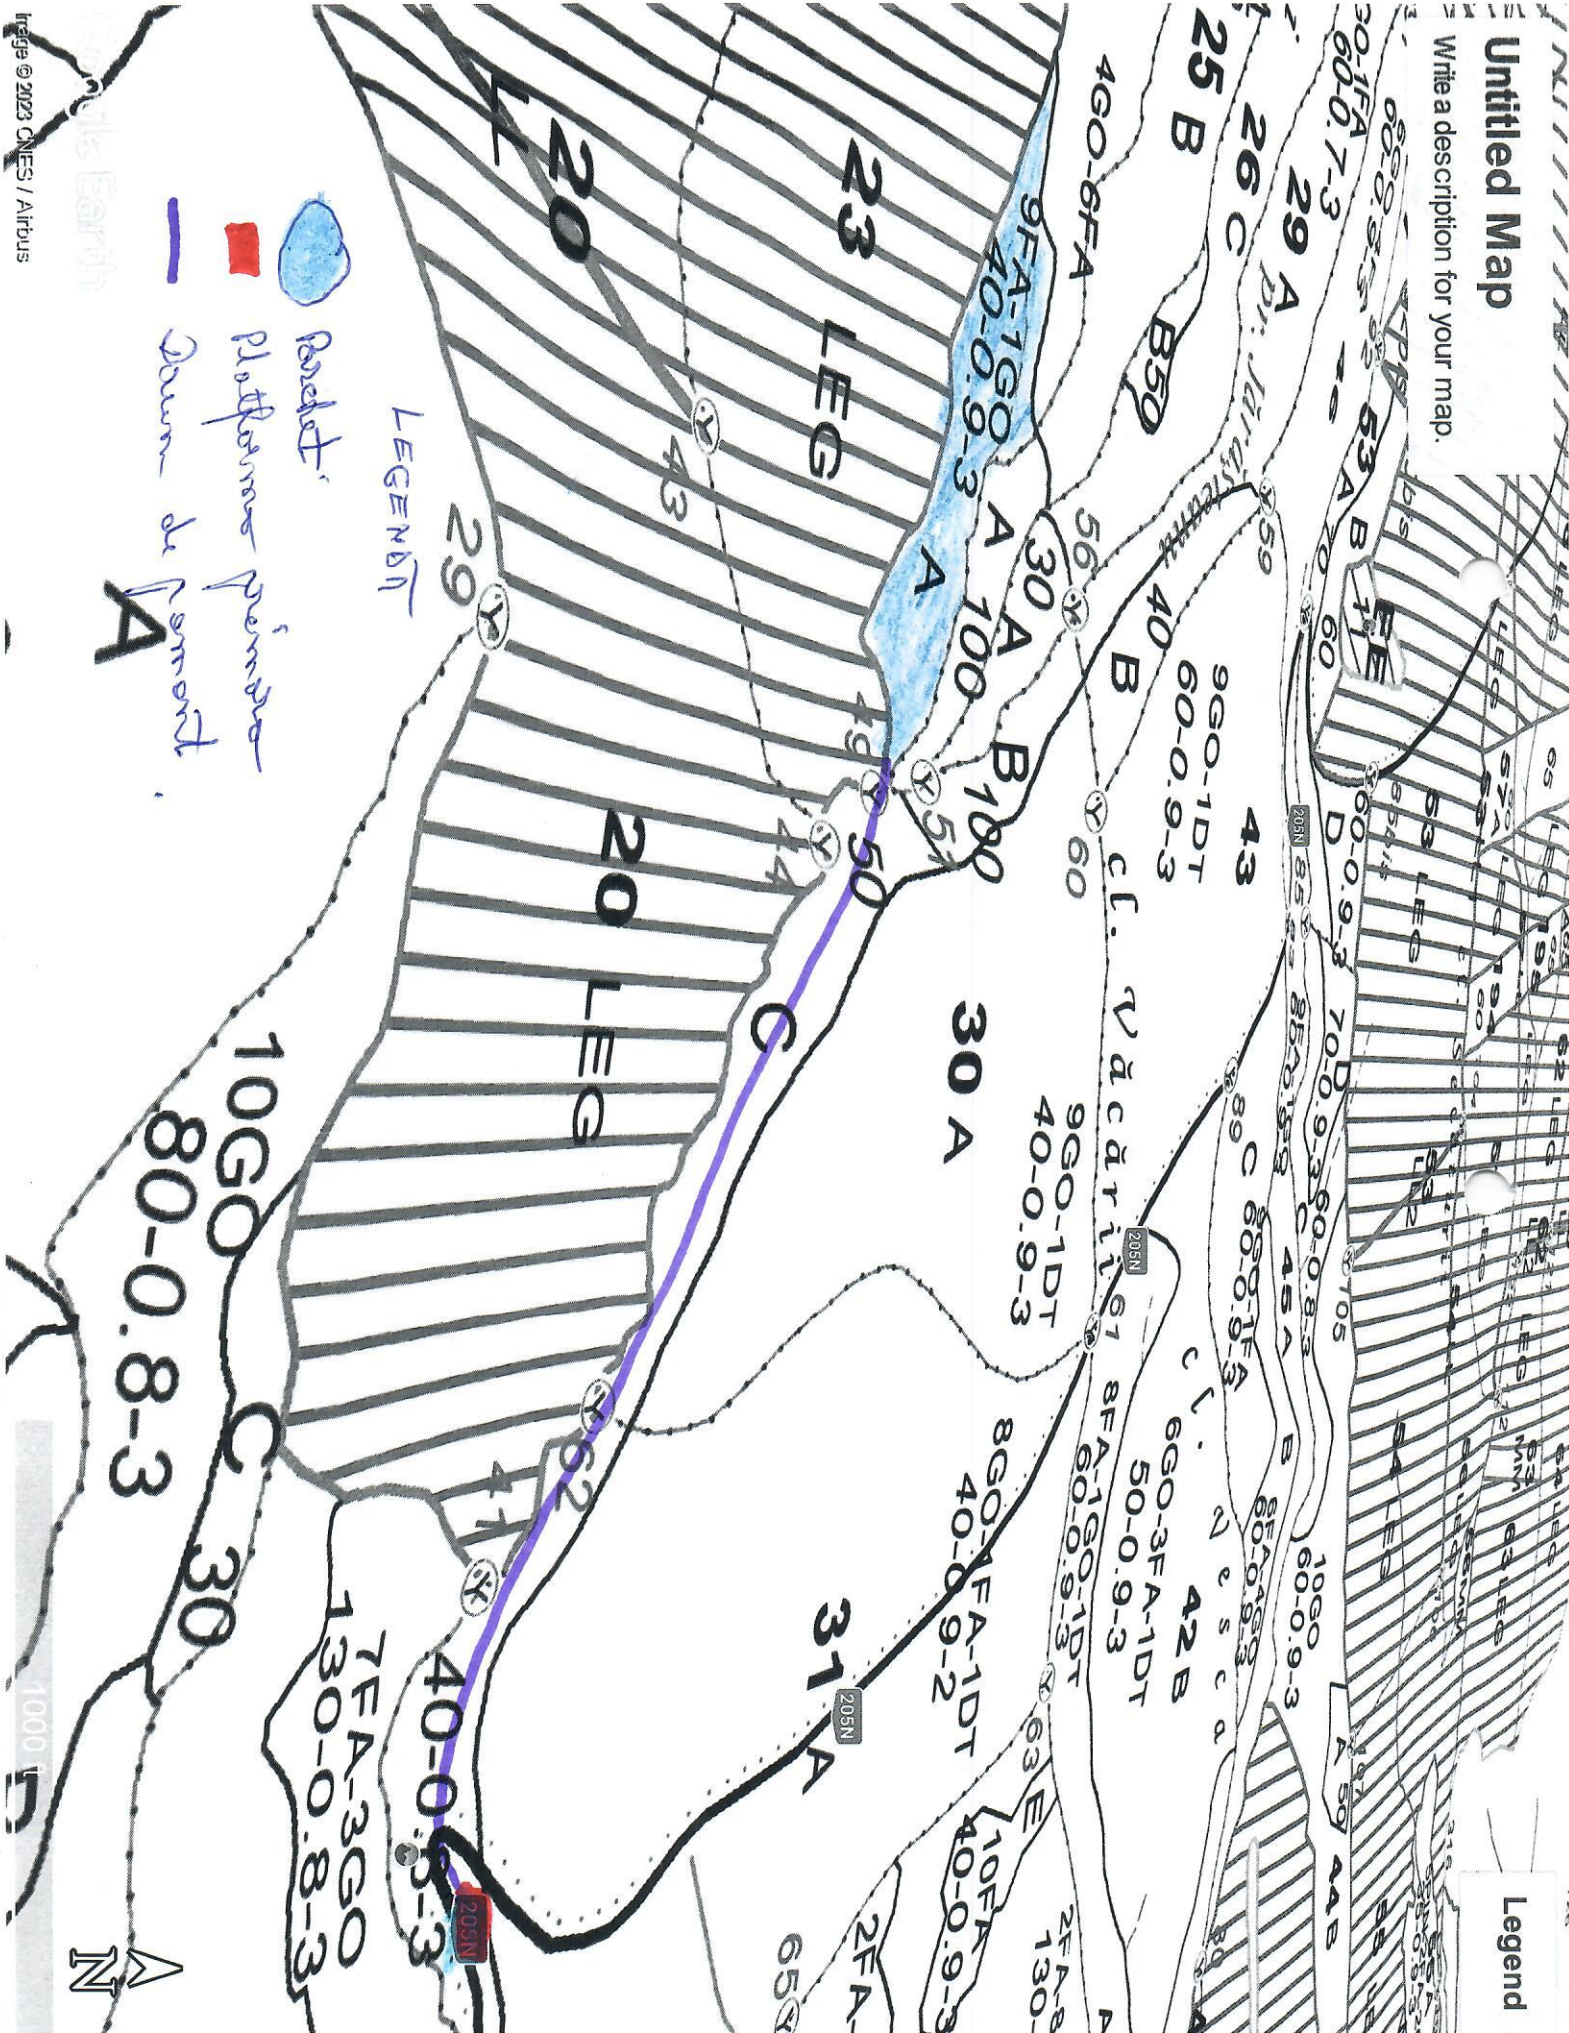

Untitled Map

Write a description for your map.

Legend

Setaja pachtateta 6024 d
197

1000m