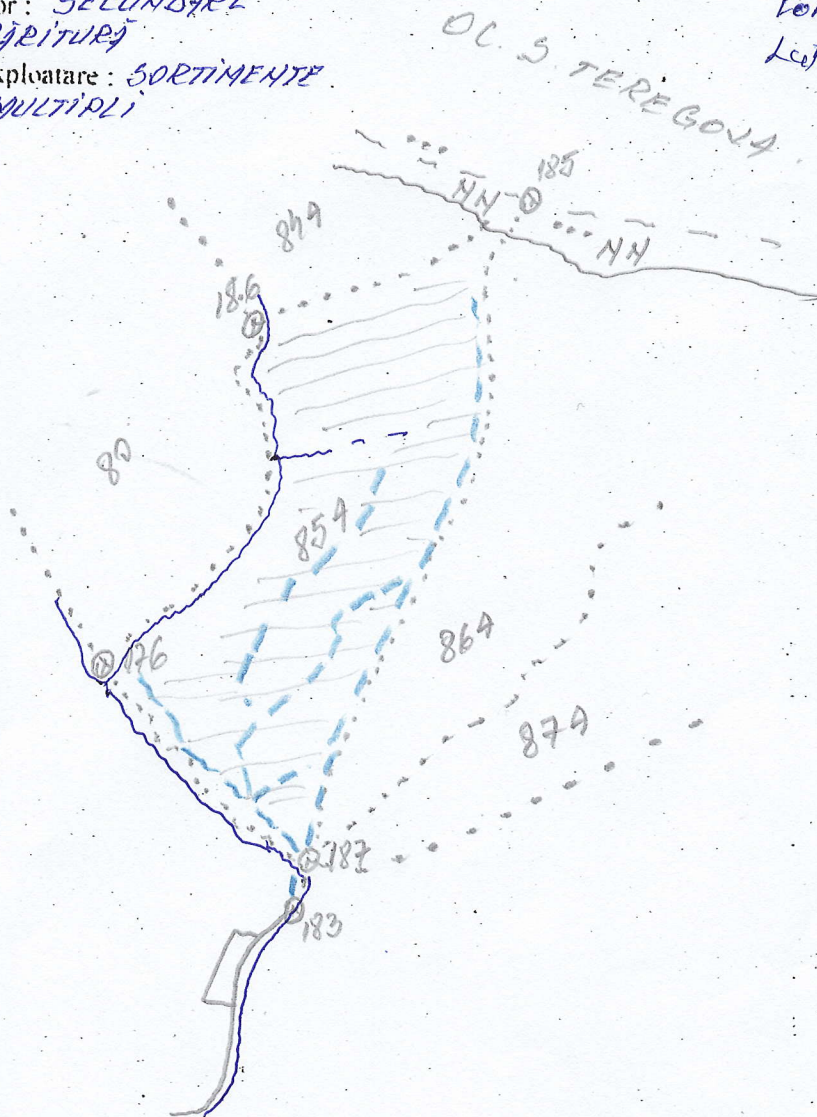

ICAS BUCUREȘTI
Ocolul Silvic Experimental
CARANSEBES

SC SRL

SCHIȚA PARCHETULUI

Unitatea de producție : VI - CUNTU
Unitatea amenajistică : 859
Partida :
Natura produselor : SECUNDARE
Felul tăierii : RĂDITURĂ
Tehnologia de exploatare : SORTIMENTE
SI MULTIPLI

Parcelă
Long: 22.471917
Lat: 45.293946
Platformă
Long: 22.459959
Lat: 45.298716

Legenda:

- Borne parcelară
- Limită ocol
- Limită parcelă
- ▨ Parchet
- DAF
- ~ Apă
- ▭ Rampe
- - - Dacă DAF existent

Vizat
Sef district: 
Aprobat
Sef ocol silvic