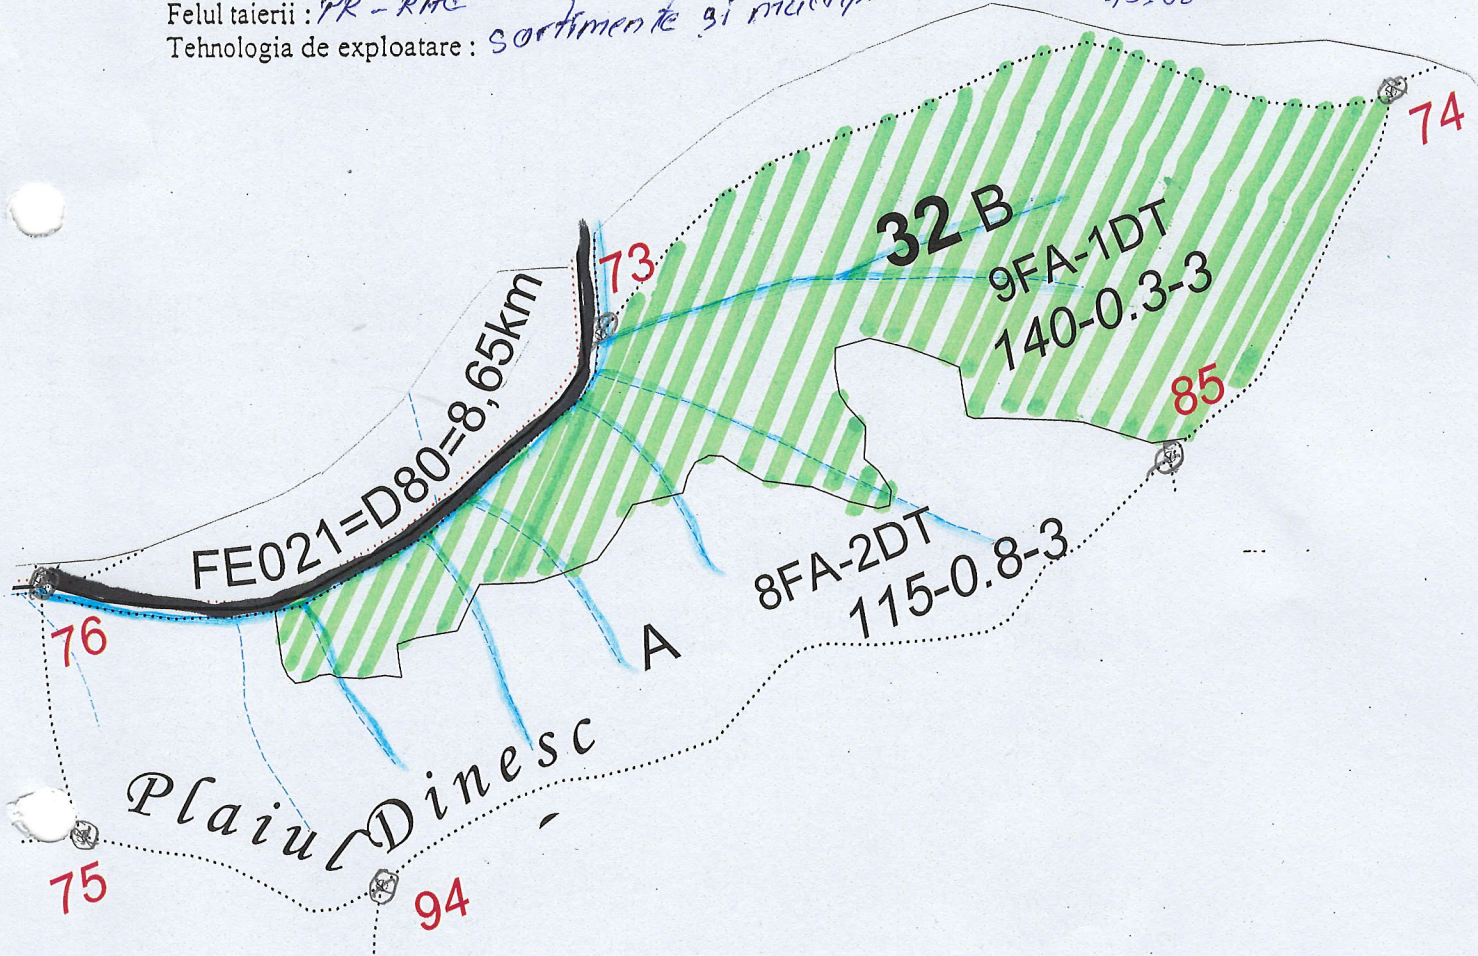

SCHITA PARCHETULUI

Unitatea de productie : V Sebesel
 Unitatea amenajistica : 32 B
 Partida : 765
 Natura produselor : PRINCIPALE
 Felul taierii : PR - RAC
 Tehnologia de exploatare : sortimente si multipli

Parchet
 Long: 22.429786
 Lat: 45.381307
Platforma
 Long: 22.419908
 Lat: 45.380773

- Legenda :
-  - Parchet
 -  - Pârâu
 -  - D.A.F.
 -  - Bernă amenajistică
 -  - Limită de ora.

Vizat
 Sef district :
 Aprobat
 Sef ocol silvic