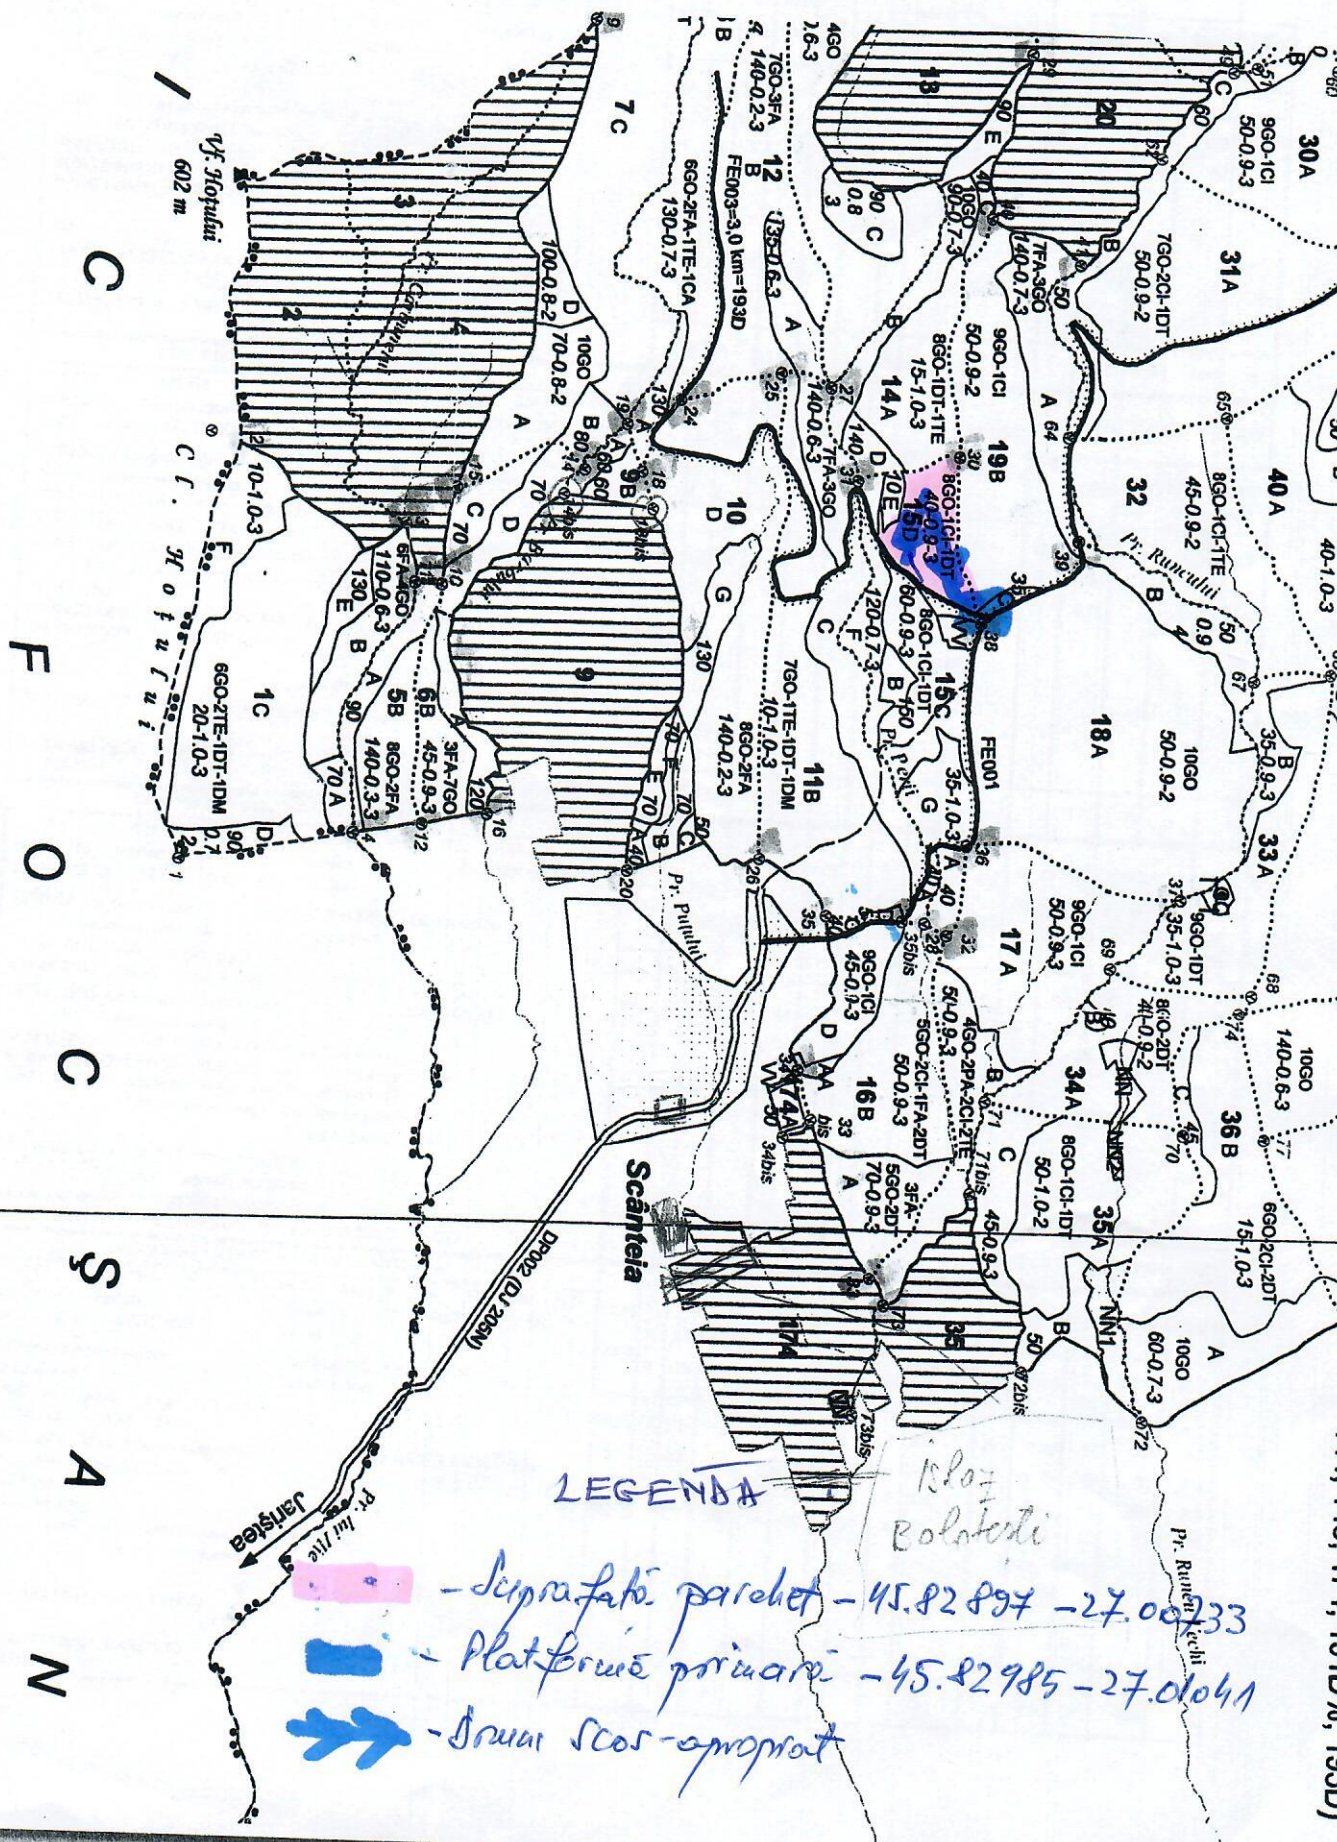

Scluta paralelului 15D

LEGENDA

- Suprafata parchet - 45.82897 - 27.00233
- Platforme primare - 45.82985 - 27.01041
- Drum scos-propriat

Isotz Bolatodi

144; 140; 1/4; 191D%; 193D