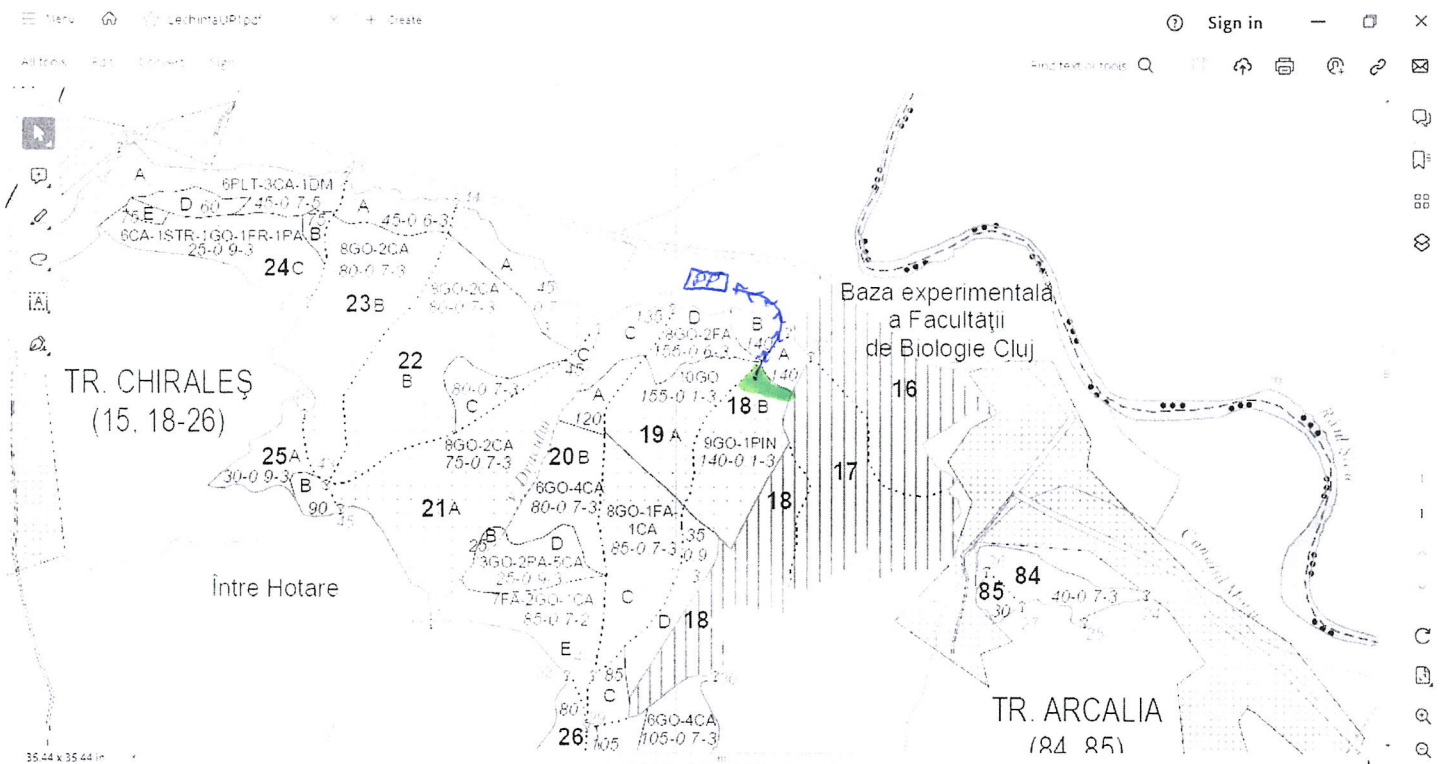

SCHITA PARCHETULUI

PARTIDA NR. 2300234800280

UP. I

UA. 18B

COORDONATE:

PARCHET

LAT- 44.08726

LONG- 24.34697

LATFORMA PRIMARA

LAT- 47.08802

LONG- 24.34733

LEGENDA:

PARCHET

DRUM DE PAMANT >>>>>>

PLATFORMA PRIMARA

DISTANTA DE COLECTARE 450m