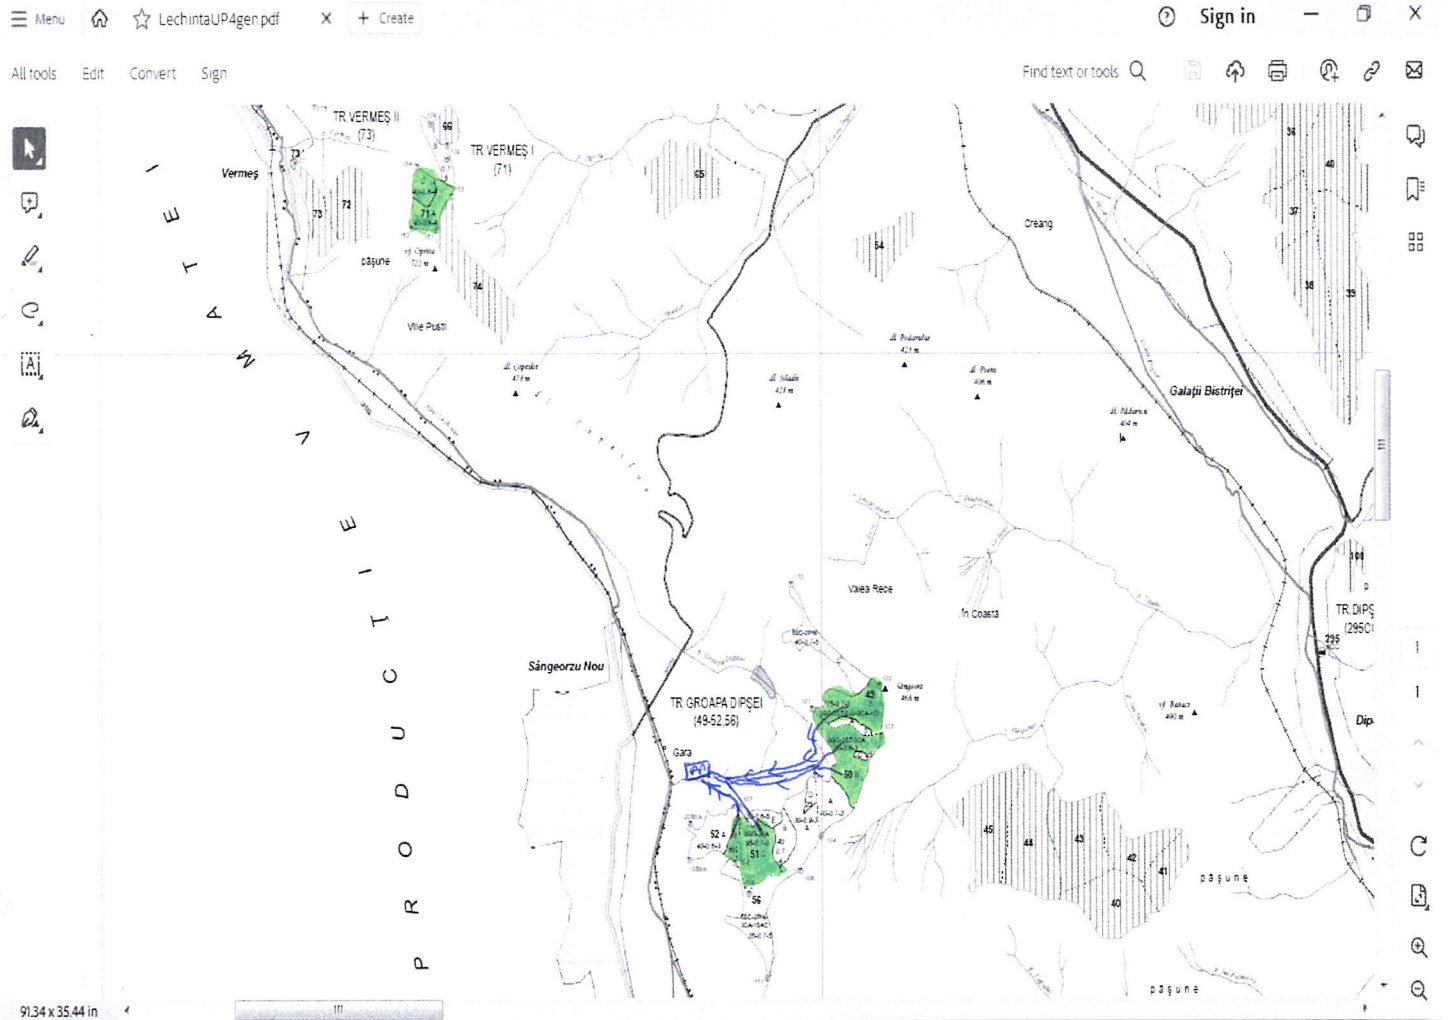

SCHITA PARCHETULUI

PARTIDA NR. 2300234800500

UP. RU

UA.

COORDONATE:

PARCHET

LAT- 46.963125

LONG- 24.384098

LATFORMA PRIMARA

LAT- 46.96197

LONG- 24.36528

LEGENDA:

PARCHET

DRUM DE PAMANT

PLATFORMA PRIMARA

DISTANTA DE COLECTARE 800m