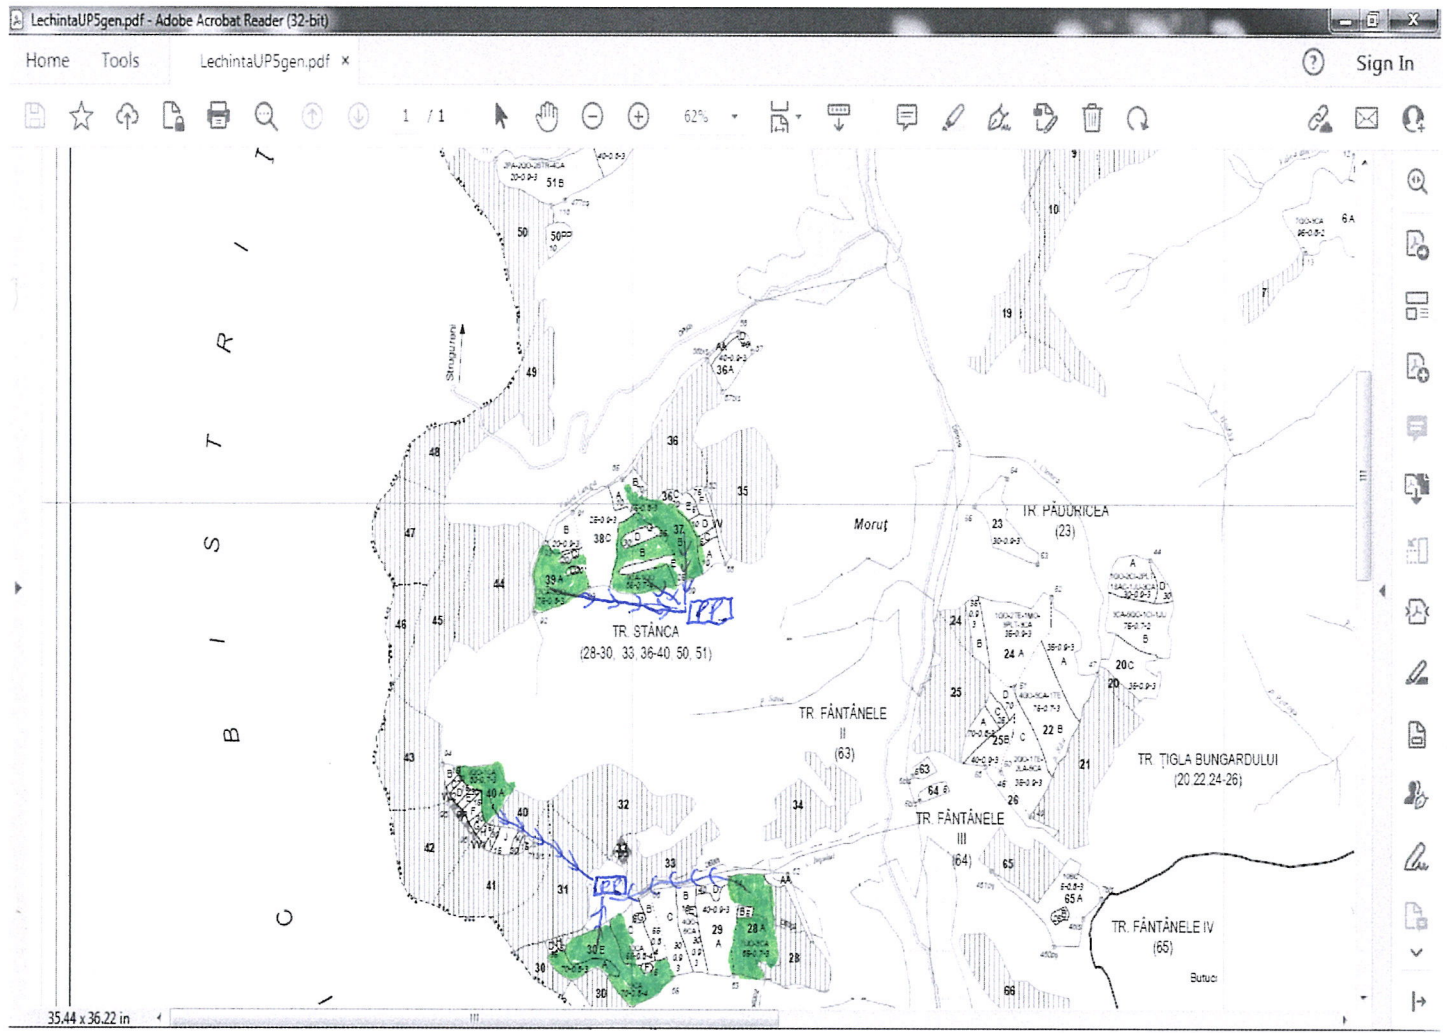

BAZA EXPERIMENTALA LECHINTA

SCHITA PARCHETULUI

PARTIDA NR. 2300231800400

UP. V
 UA. 28A, 30A, 30E, 30C, 40A, 37B, 38B, 39A

COORDONATE:
 PARCHET
 LAT- 46.95081
 LONG- 24.23092
 LATFORMA PRIMARA
 LAT- 46.94568
 LONG- 24.24162

LEGENDA:

-  PARCHET
-  DRUM DE PAMANT
-  PLATFORMA PRIMARA
-  DISTANTA DE COLECTARE 1000 m

INTOCMIT (functie nume prenume)
 Alexandru Cosmin
 SEMNATURA: Alexandru