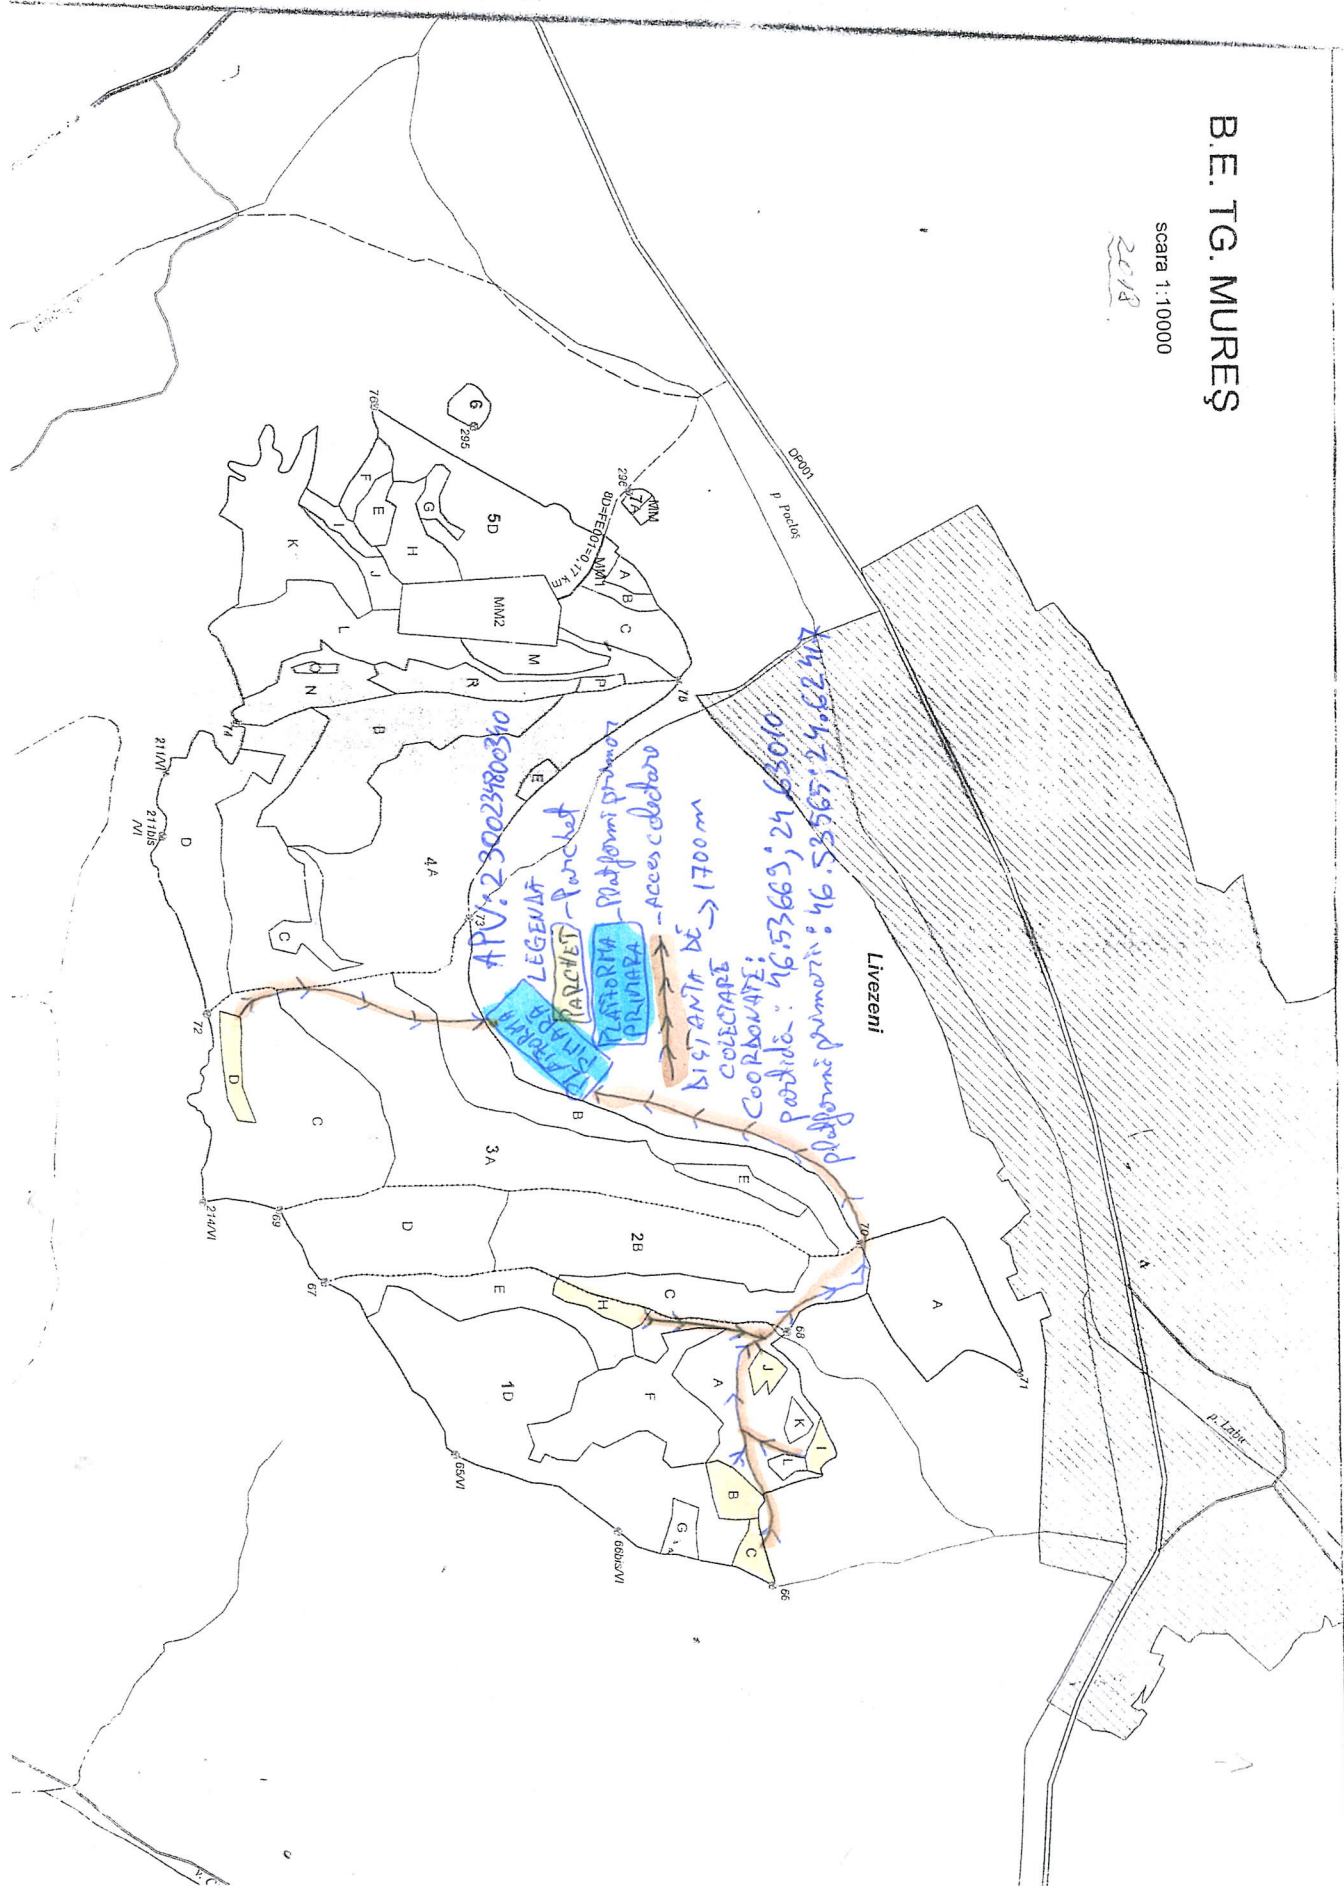

B. E. TG. MUREȘ

scara 1:10000

2018

APV: 230023800390

LEGEND - Parcel

CANTINA PRIMARA

CANTINA DE 1000L

COORDONATE: 46°53'24.65010

Coordonate: 46°53'24.65010

Livezeni

P. Tabir

P. Poșta