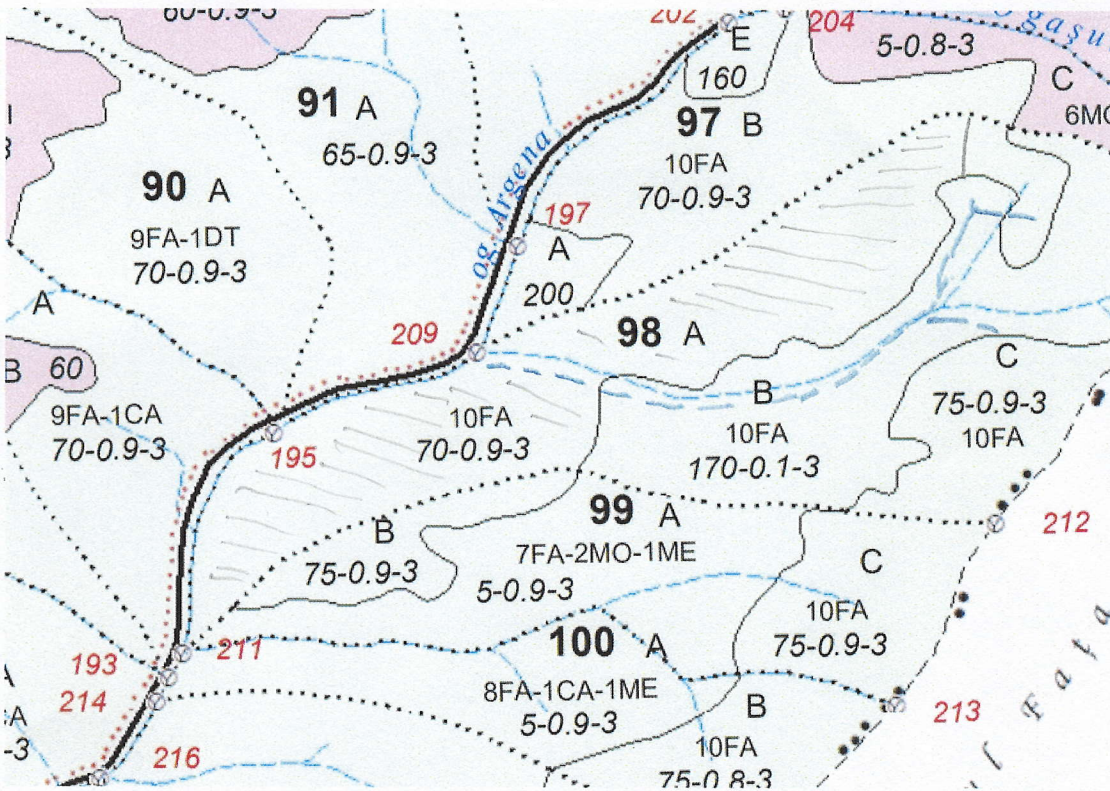

SCHIȚA PARCHETULUI

Unitatea de producție: VII-VIRCIOROAIA
Unitatea amenajistică: 98A
Partida:
Natura produselor: SECUNDARE
Felul tăierii: RĂRITURĂ
Tehnologia de exploatare: SORTIMENTE
ȘI MULTIPLI

Parcelă: Long: 22.416051
Lat: 45.259530

Platformă: Long: 22.412374
Lat: 45.259196

Legenda:

..... Limită parcelă
○ Borna parcelă
/ Limită, outparcelă

≡ Parcelă

— Apă
— D.A.F

- - - - - Drum tractor existent

Vizat:

Sef district.