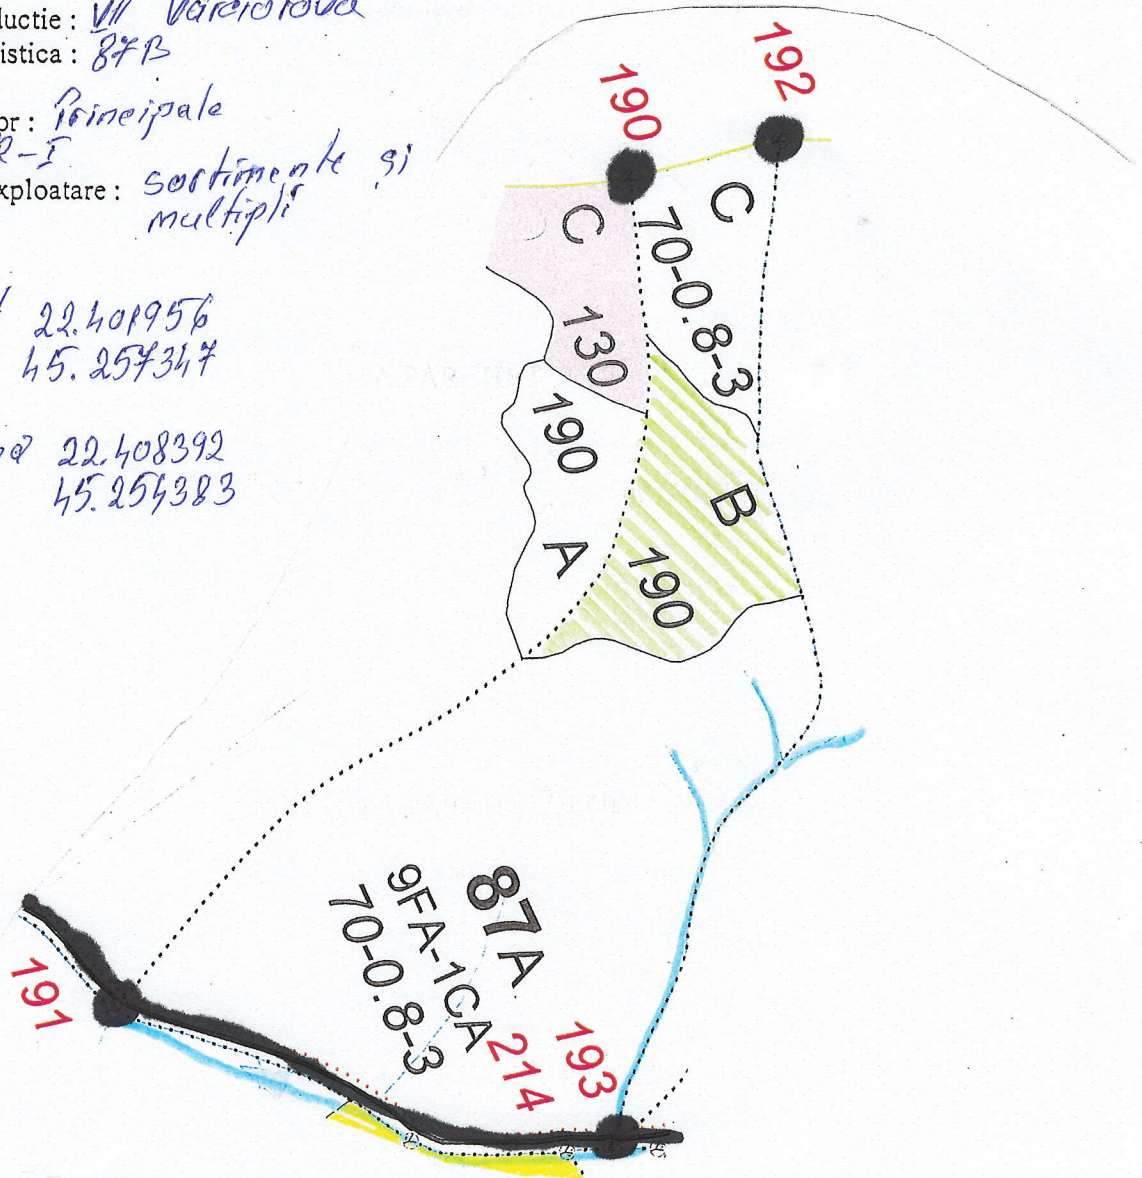

SCHITA PARCHETULUI

Unitatea de productie : VII Văcăroasa  
 Unitatea amenajistică : 87B  
 Partida : 444  
 Natura produselor : Principale  
 Felul tăierii : PR-I  
 Tehnologia de exploatare : sortimente și multiple

Parcelă 22.401956  
 45.254347

Plăfuț 22.408392  
 45.254383

Legenda :

- Pârâie
- Poniă amenajistică
- Limită de u.a.
- Limită de subparcelă
- D.A.F.
- Parcelă

Vizat

Sef district :  
 Aprobat  
 Sef ocol silvic