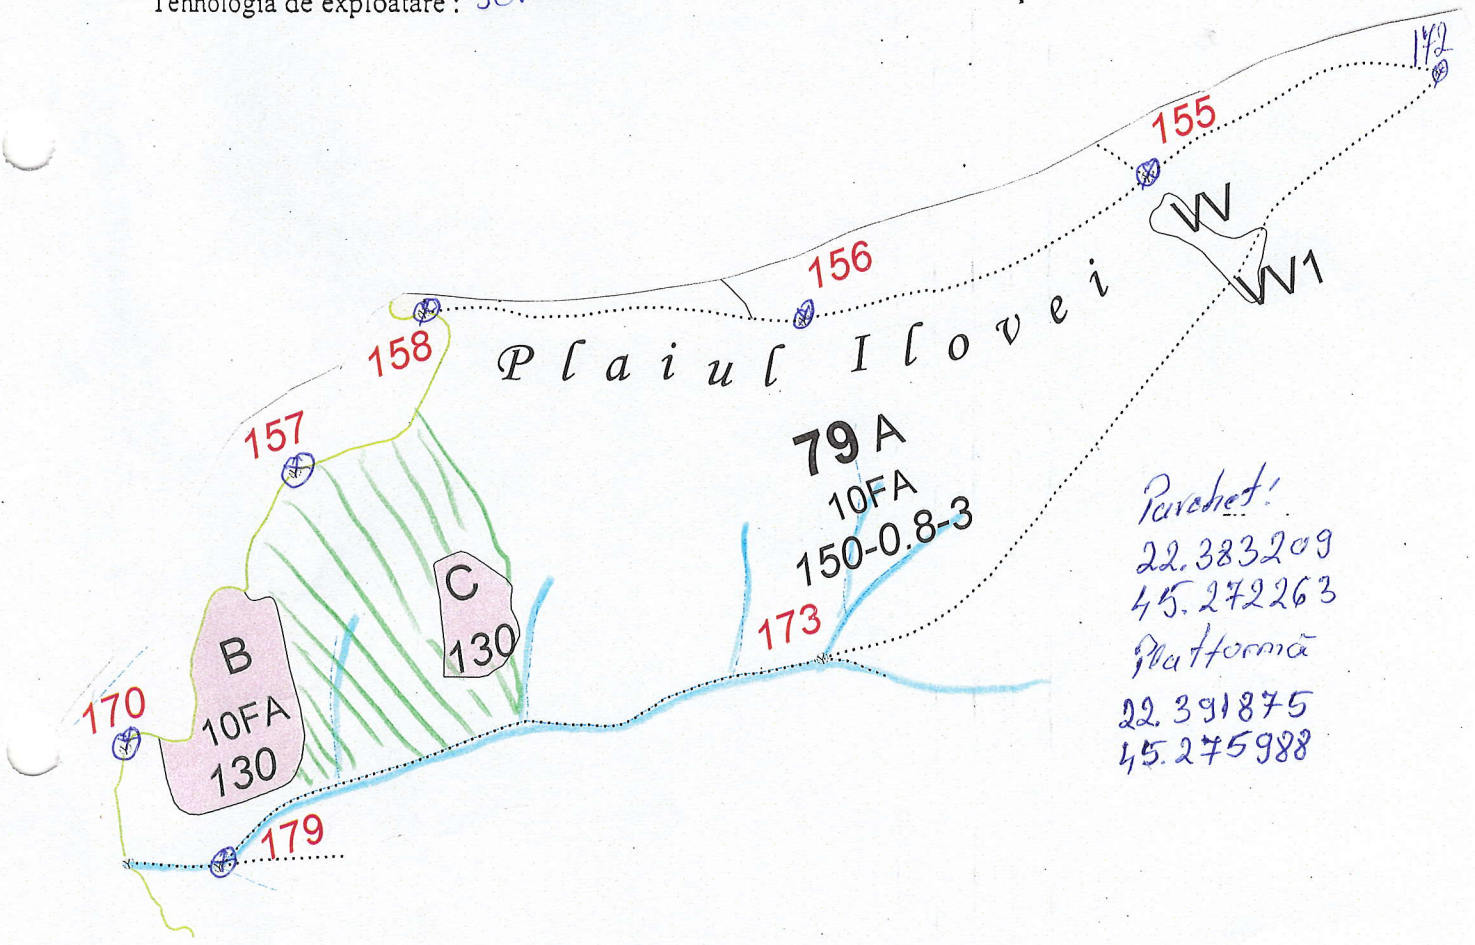

SCHITA PARCHETULUI

Unitatea de productie : VII Văcăroasa
Unitatea amenajistica : 79A1
Partida : 734
Natura produselor : Principale
Felul taierii : IR-I
Tehnologia de exploatare : scutimento și multiple

Parcela:
22.383209
45.272263
Matrormă
22.391875
45.275988

Legenda : — Pârâu
⊕ - Borne amenajistice
..... Limita de u.a.
▨ - Parcela

Vizat
Sef district :
Aprobat
Sef ocol silvic