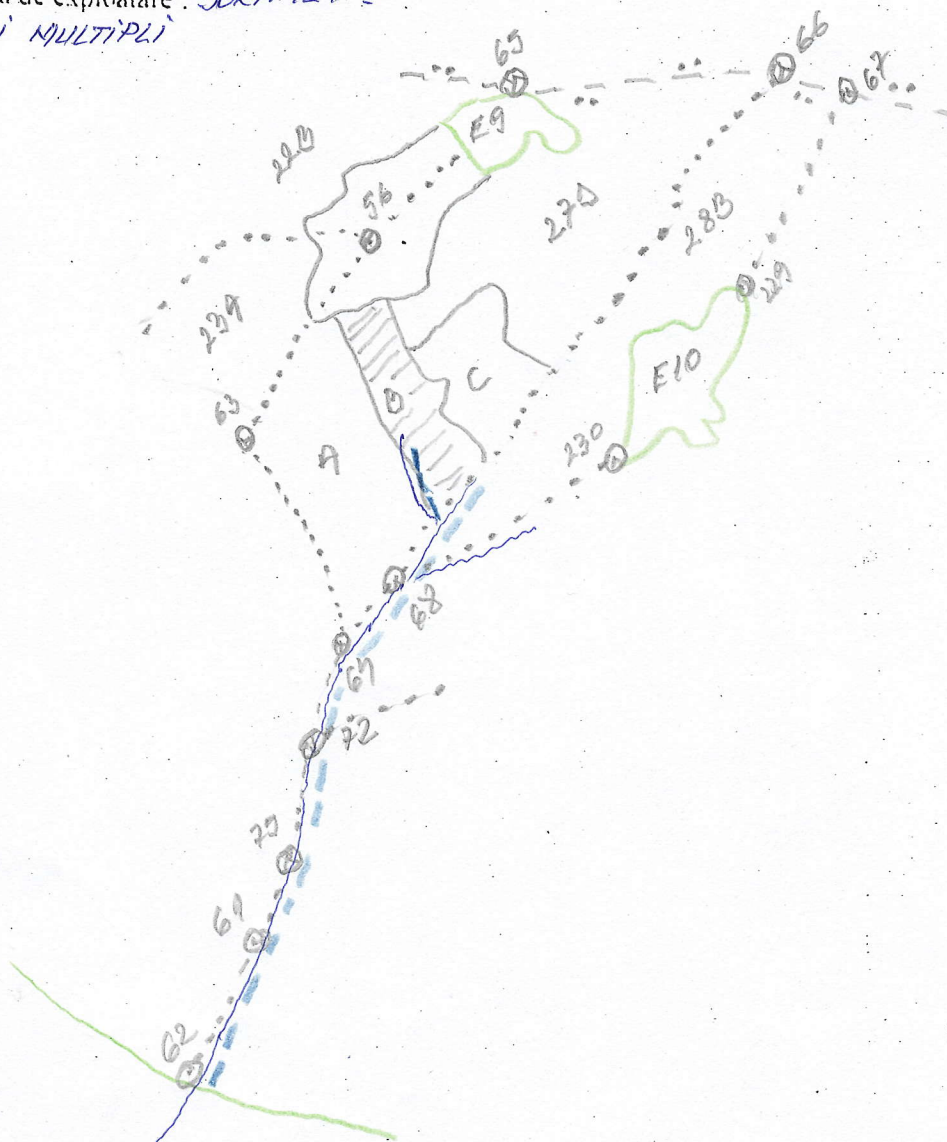

### SCHIȚA PARCHETULUI

Unitatea de producție : VII-VIRCIOROVA

Unitatea amenajistică : 27B

Partida :

Natura produselor : PRINCIPALE

Felul tăierii : PUNERE ÎN LUMINĂ

Tehnologia de exploatare : SORTIMENTE

ȘI MULTIPLI

Legenda:

- Bordo parcelară
- Limita U.P.
- Limita U.A.
- Limita subparcelară
- Parcelat
- Apa
- Limita fond. forestier proprietate publică
- Drum tof existent

Vizat  
Șef district  
Aprobat  
Șef ocol silvic