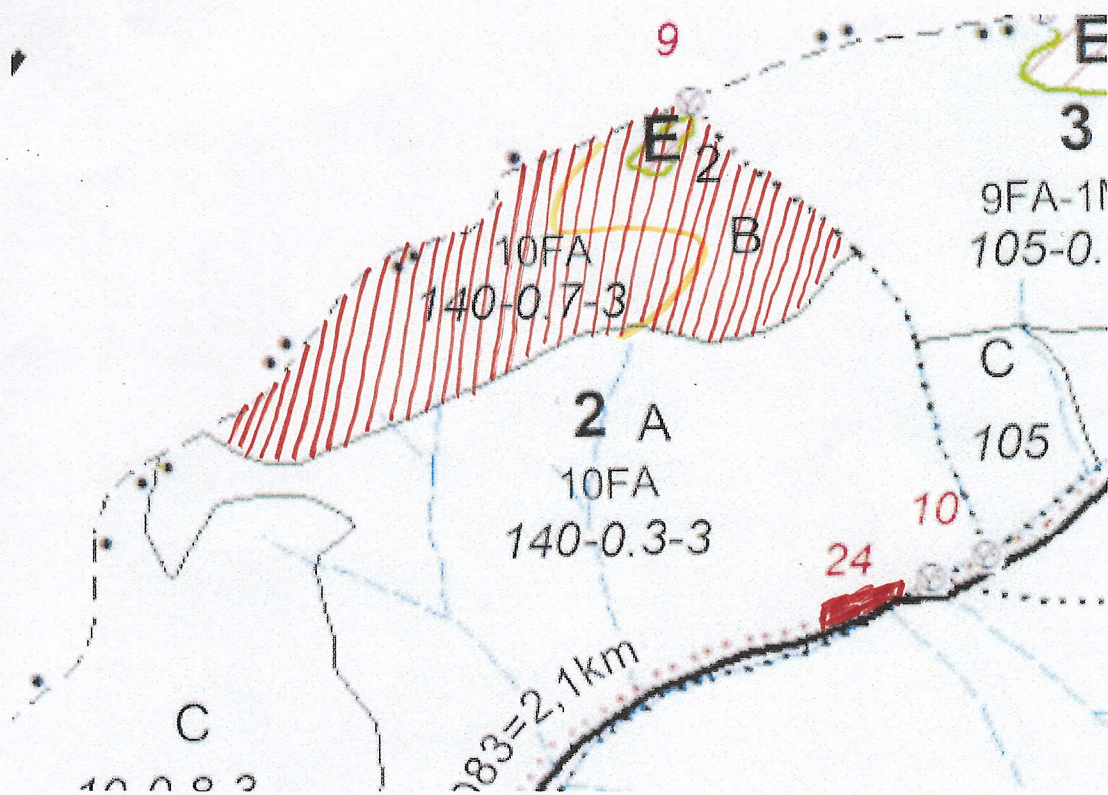

Parchet - 22.403522
45.400644

SCHIȚA PARCHETULUI

Platformă - 22.404300
45.396583

Unitatea de producție: V SEBEȘEL
Unitatea amenajistică: 2B.
Partida: 687
Natura produselor: PRINCIPALE CODRU
Felul tăierii: T. PROGRESIVĂ (PUXERE ÎN LUMINĂ)
Tehnologia de exploatare: SORTIMENTE ȘI MULTIPLI DE SORTIMENTE

Legenda:

-  - Parchet
-  - Limită de parcelă
-  - Limită de subparcelă
-  - Bormă
-  - Drum existent
-  - Platformă primară

Vizat:
Sef district.
Aprobat:
Sef Baza.