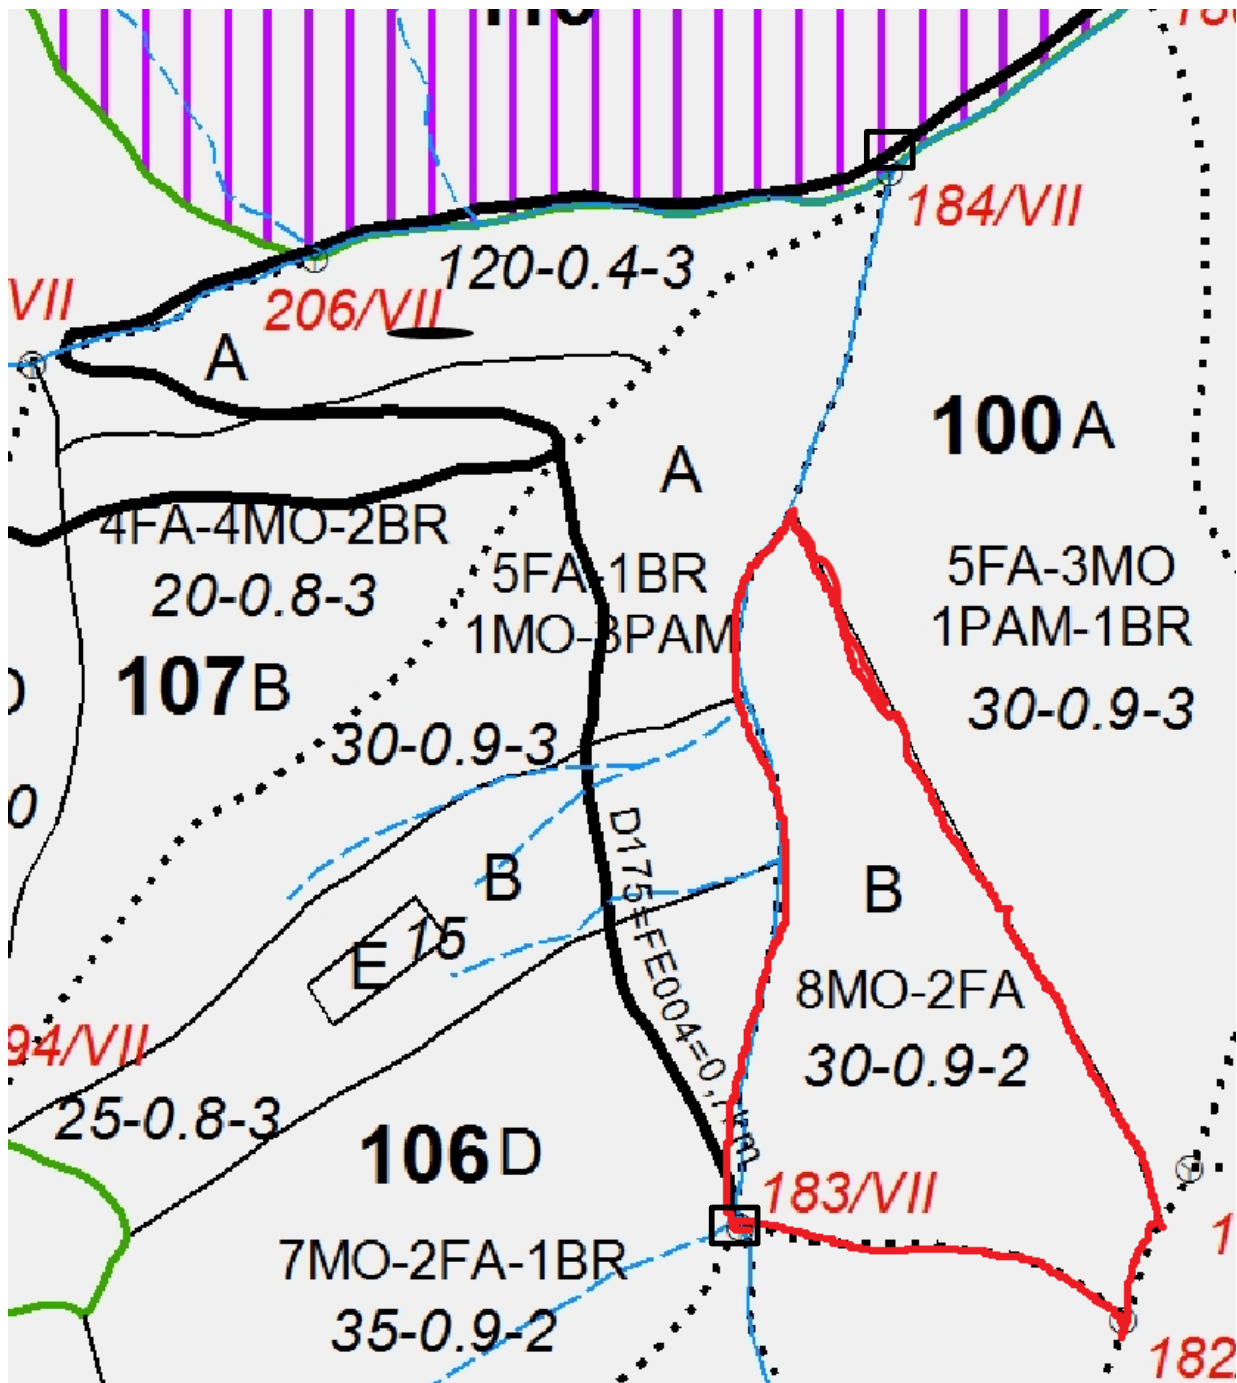

Schița parchetului 183/S Cracul Stâng

Legendă:

-  DAF Tigăi, DAF Cracul Stâng
-  Limită parchet
-  Platforma primară