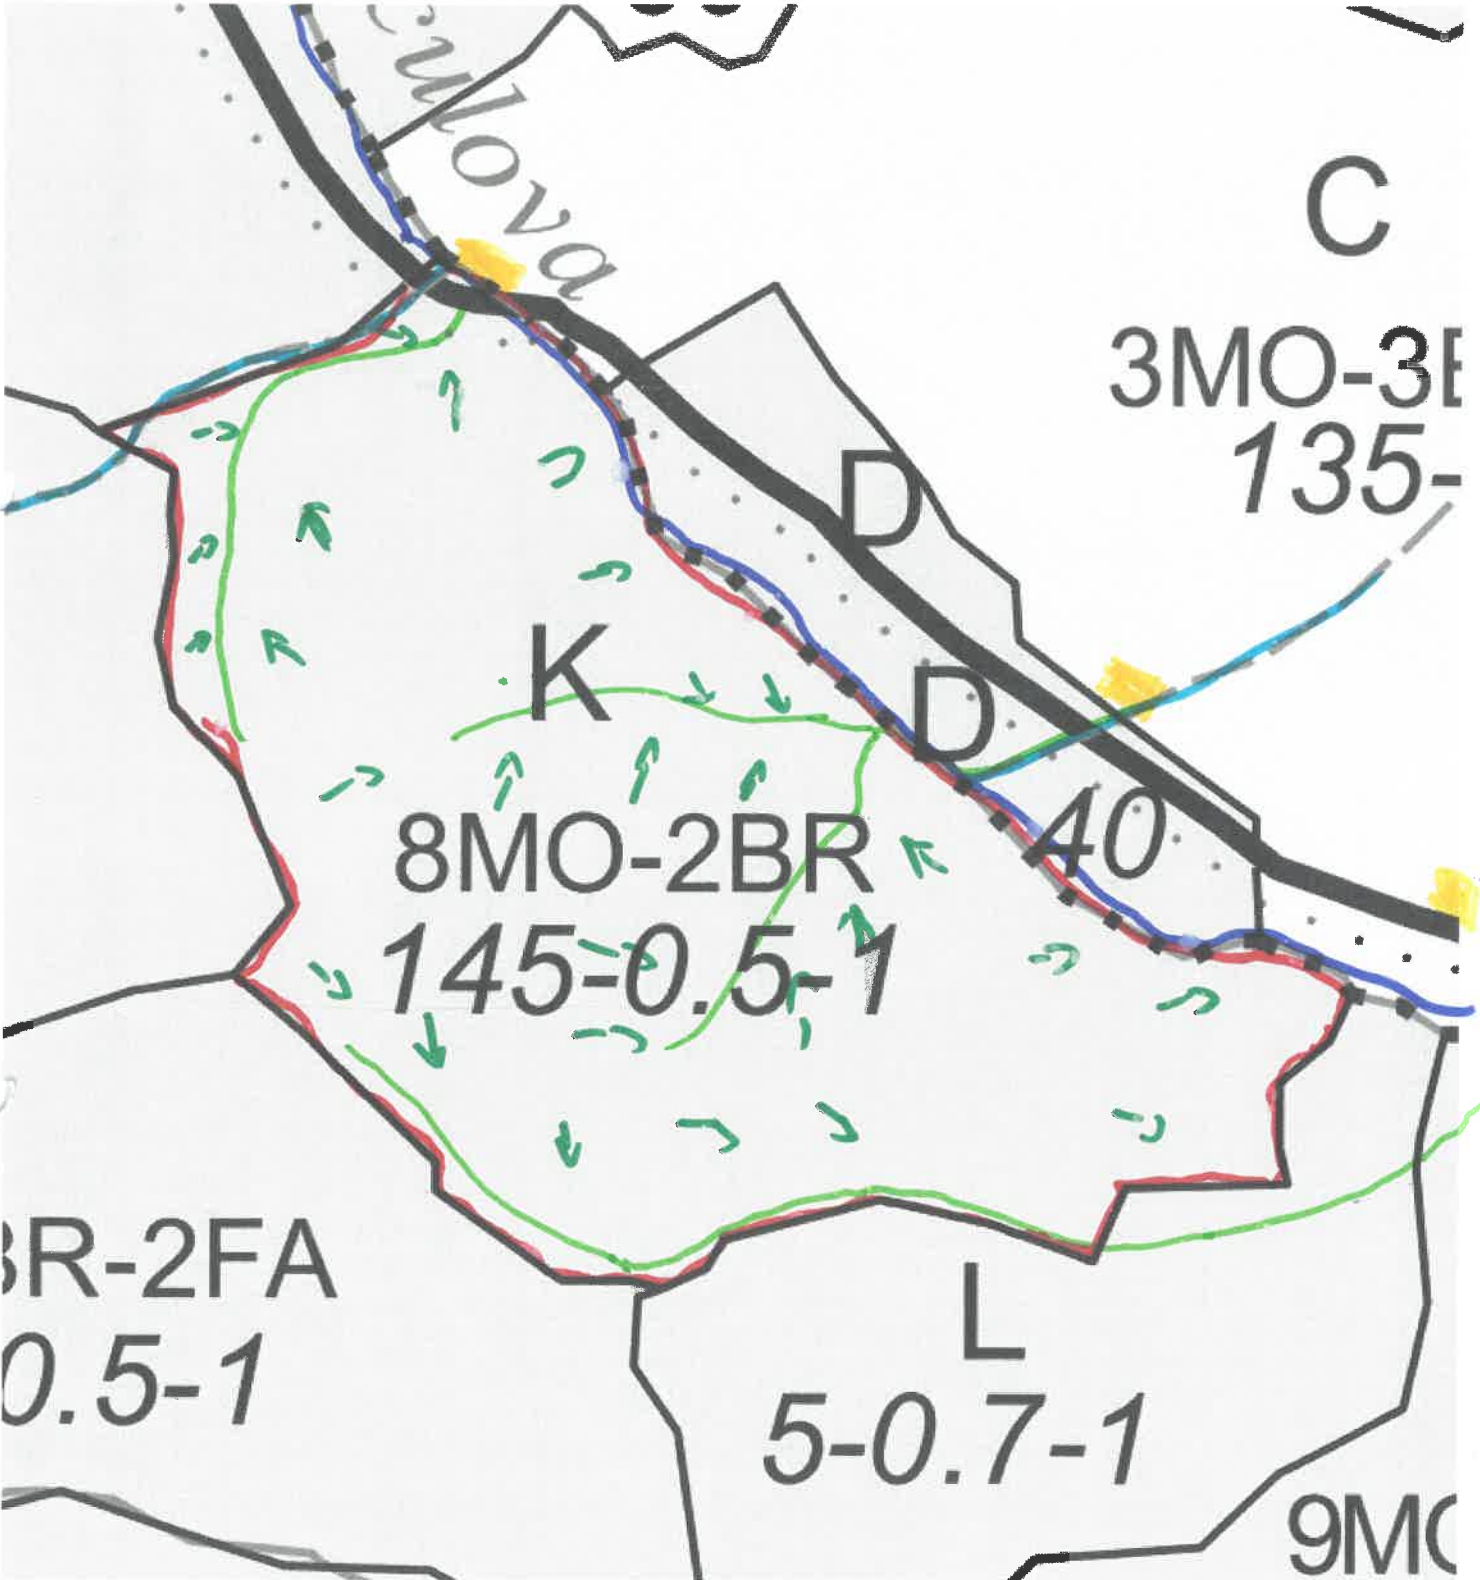

SCHIȚA PARCHETULUI

PARTIDA - 2200092800900 / 318
Denumire parchet - CORHANA

U.P. I DEMACUȘA
u.a. 90K

LEGENDĂ

Drum autoforestier

Suprafața parchetului

Coordonate GPS parchet:

47.710596 25.408833

Căi de colectare pt. adunat

Căi de colectare pt. scos-apropiat

Platformă primară

Coordonate GPS platforma primară:

47.712904 25.407577
47.711171 25.411104
47.709506 25.418116

Pârâu

ÎNTOCMIT,
Nume prenume, data

Stefan. Jonat.
Stefan