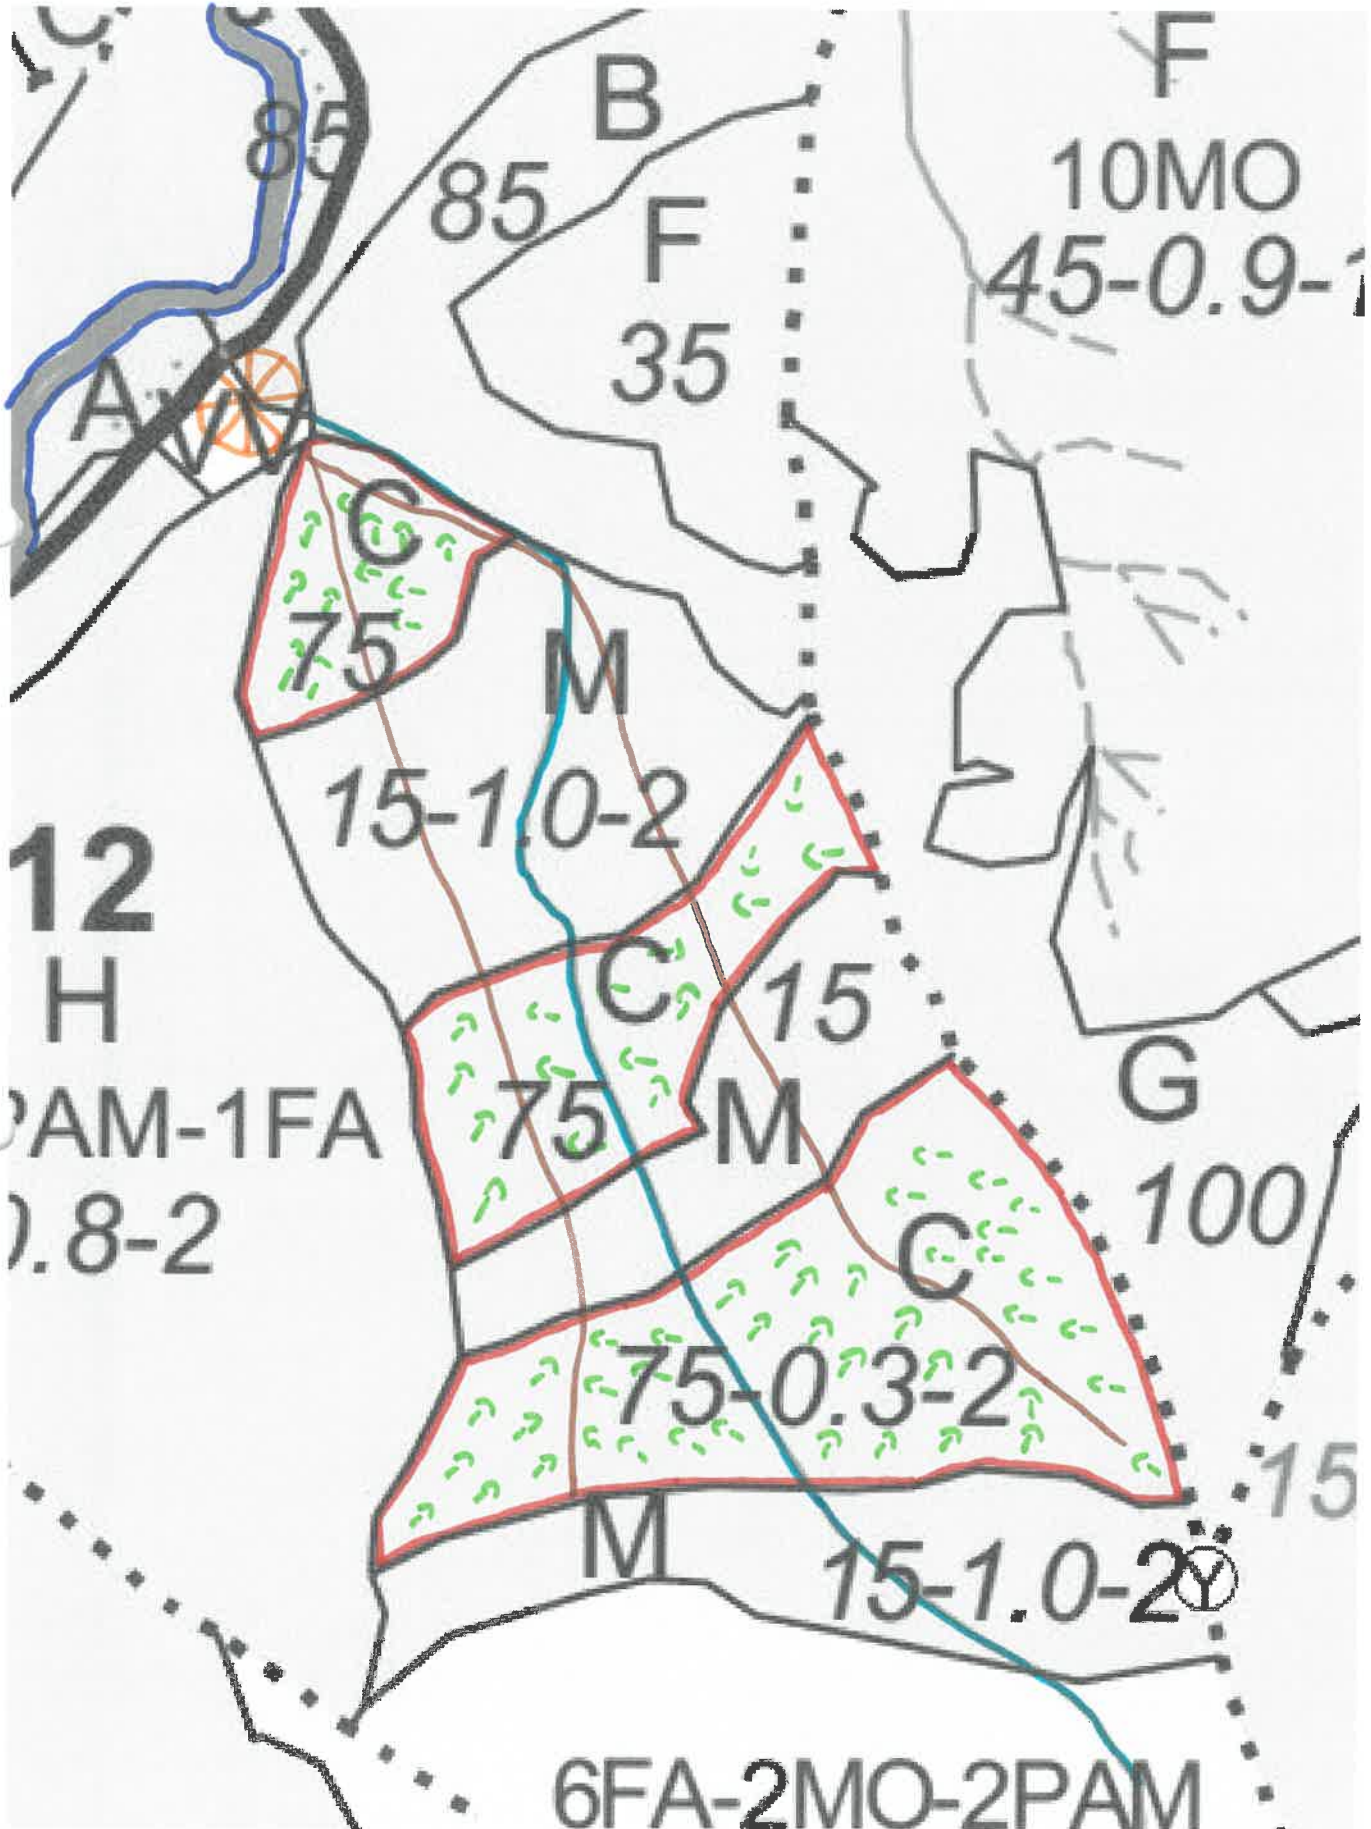

SCHIȚA PARCHETULUI

PARTIDA - 2200092800860 / 317  
Denumire parchet - PAȘCANU

U.P. I DEMACUȘA  
u.a. 12C

## LEGENDĂ

Drum autoforestier

Suprafața parchetului

Coordonate GPS parchet:  
47.674754°  
25.472181°

Căi de colectare pt. adunat

Căi de colectare pt. scos-apropiat

Platformă primară

Coordonate GPS platforma primară:  
47.677701°  
25.469564°

Pârâu - permanent

- nepermanent

ÎNTOCMIT,  
Nume prenume, data  
Alexandru – Dorian CRĂCIUNĂȘ  
08.08.2022