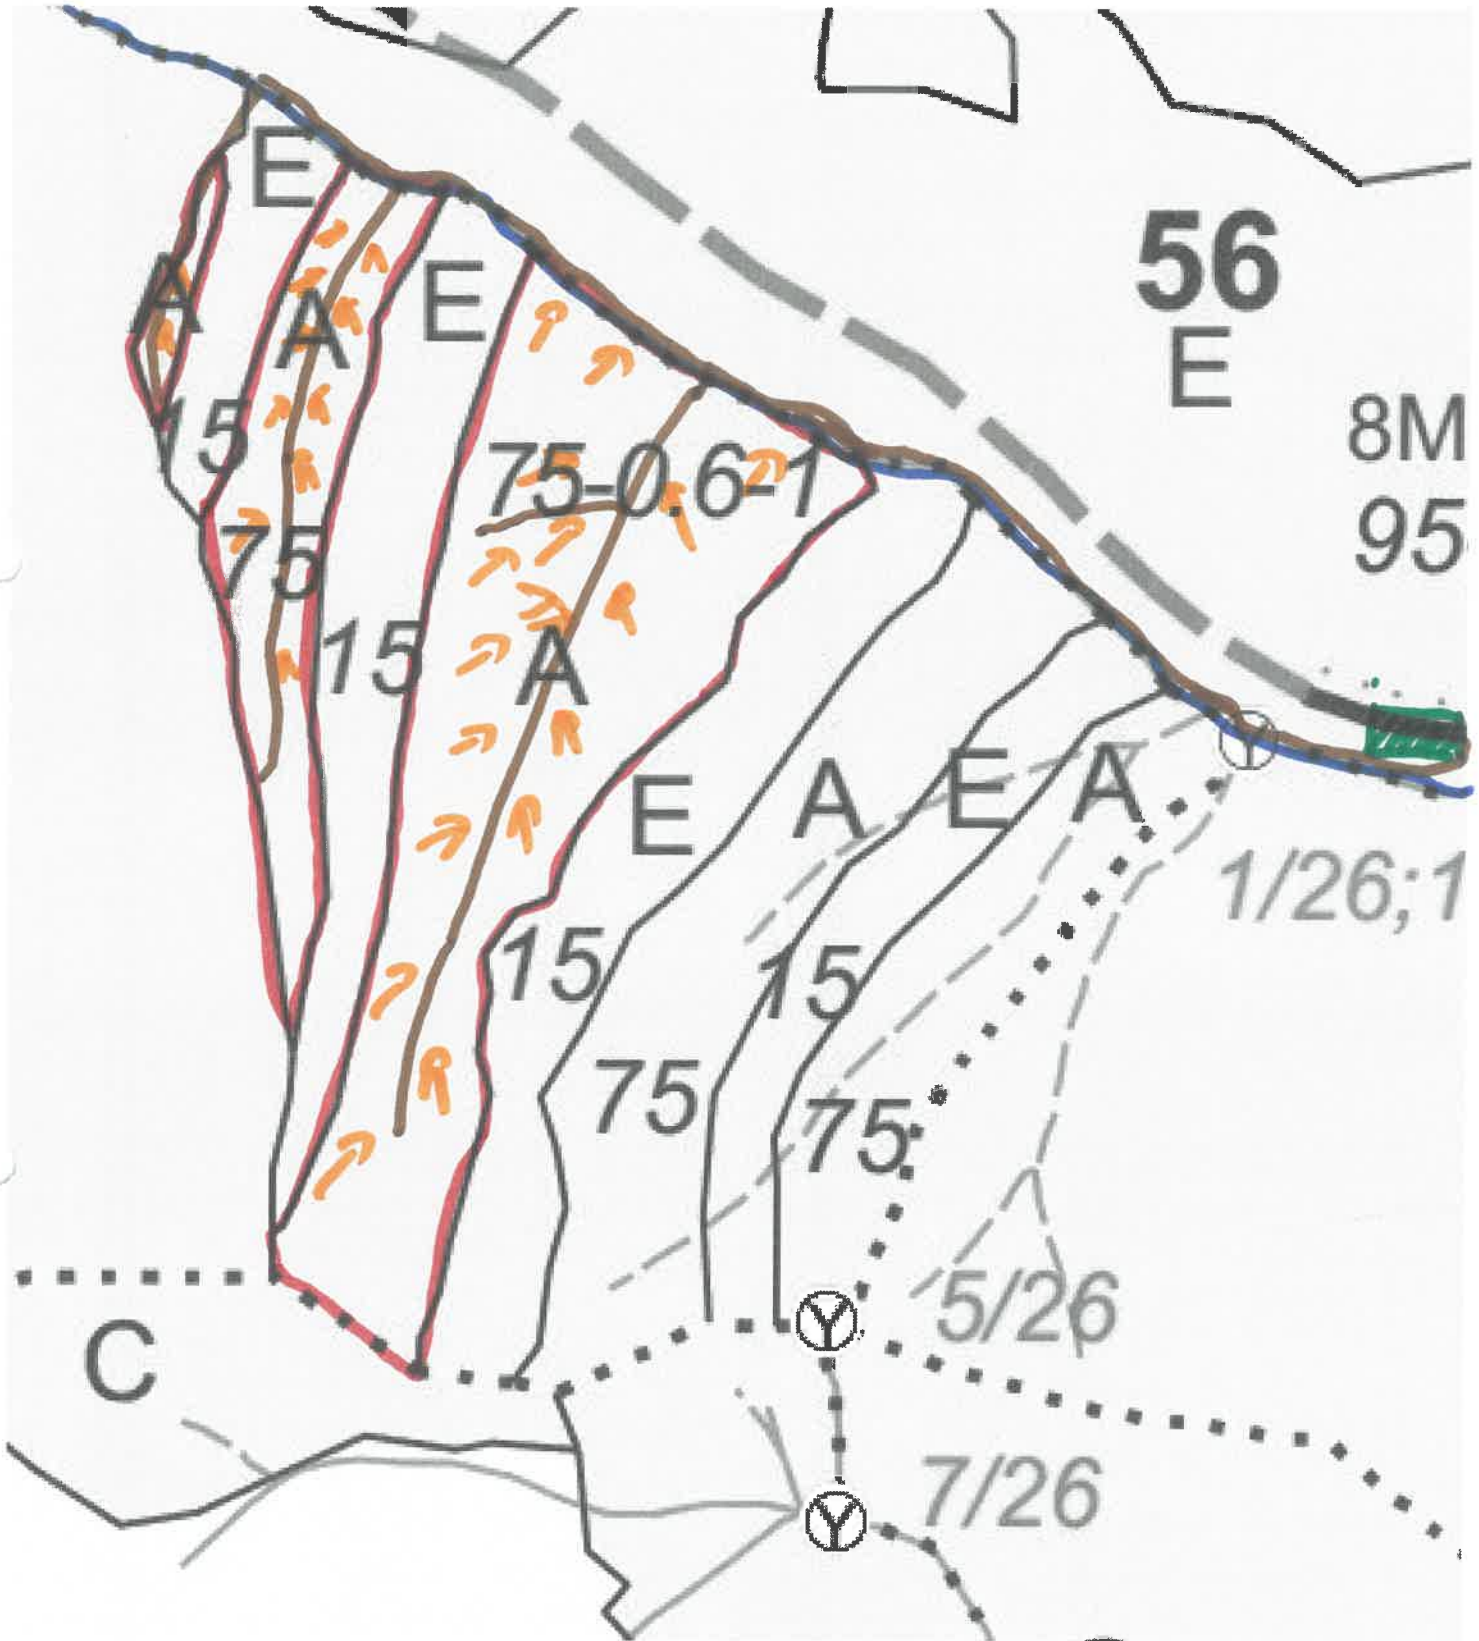

PARTIDA - 22000928 00840 / SCHIȚA PARCHETULUI
Denumire parchet - RIJA

U.P. I DEMACUȘA
u.a. 55A%2

LEGENDĂ

Drum autoforestier

Suprafața parchetului

Coordonate GPS parchet:

N. 47.689550

E. 25.436596

Căi de colectare pt. adunat

Căi de colectare pt. scos-apropiat

Platformă primară

Coordonate GPS platforma primară:

N. 47.689201

E. 25.441643

Pârâu

ÎNTOCMIT,
Nume prenume, data
ING. STRĂJERU NICOLAE
03-08-2022