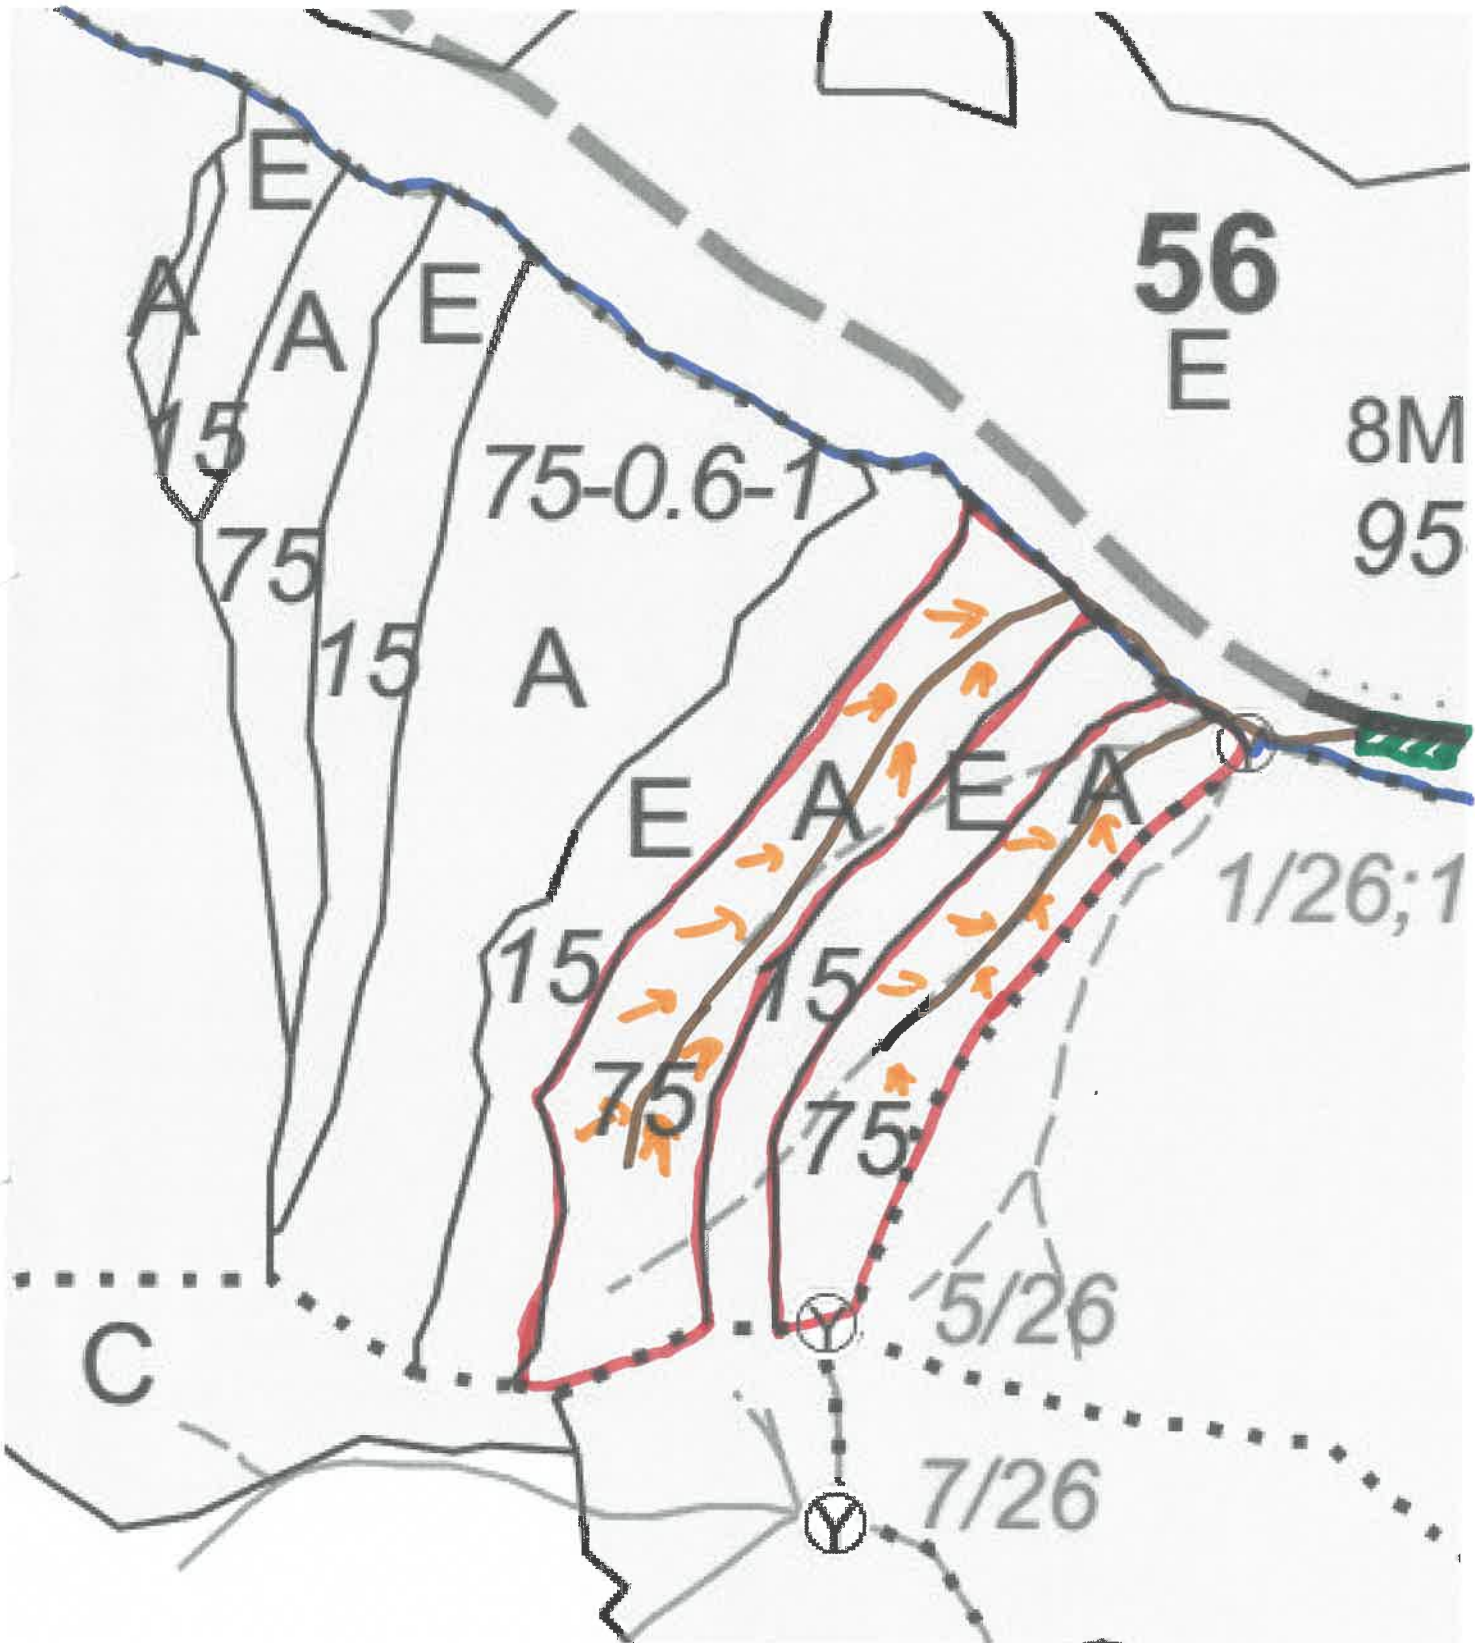

PARTIDA - 22000928 00750 / 306  
Denumire parchet - RIJA

SCHIȚA PARCHETULUI

U.P. I DEMACUȘA  
u.a. 55A%1

## LEGENDĂ

Drum autoforestier

Suprafața parchetului

Coordonate GPS parchet:

N. 44.688 895  
E. 25.438 760

Căi de colectare pt. adunat

Căi de colectare pt. scos-apropiat

Platformă primară

Coordonate GPS platforma primară:

N. 44.689 105  
E. 25.441 831

Pârâu

ÎNTOCMIT,  
Nume prenume, data

Ing. Strojescu Nicolae 28.07.2022