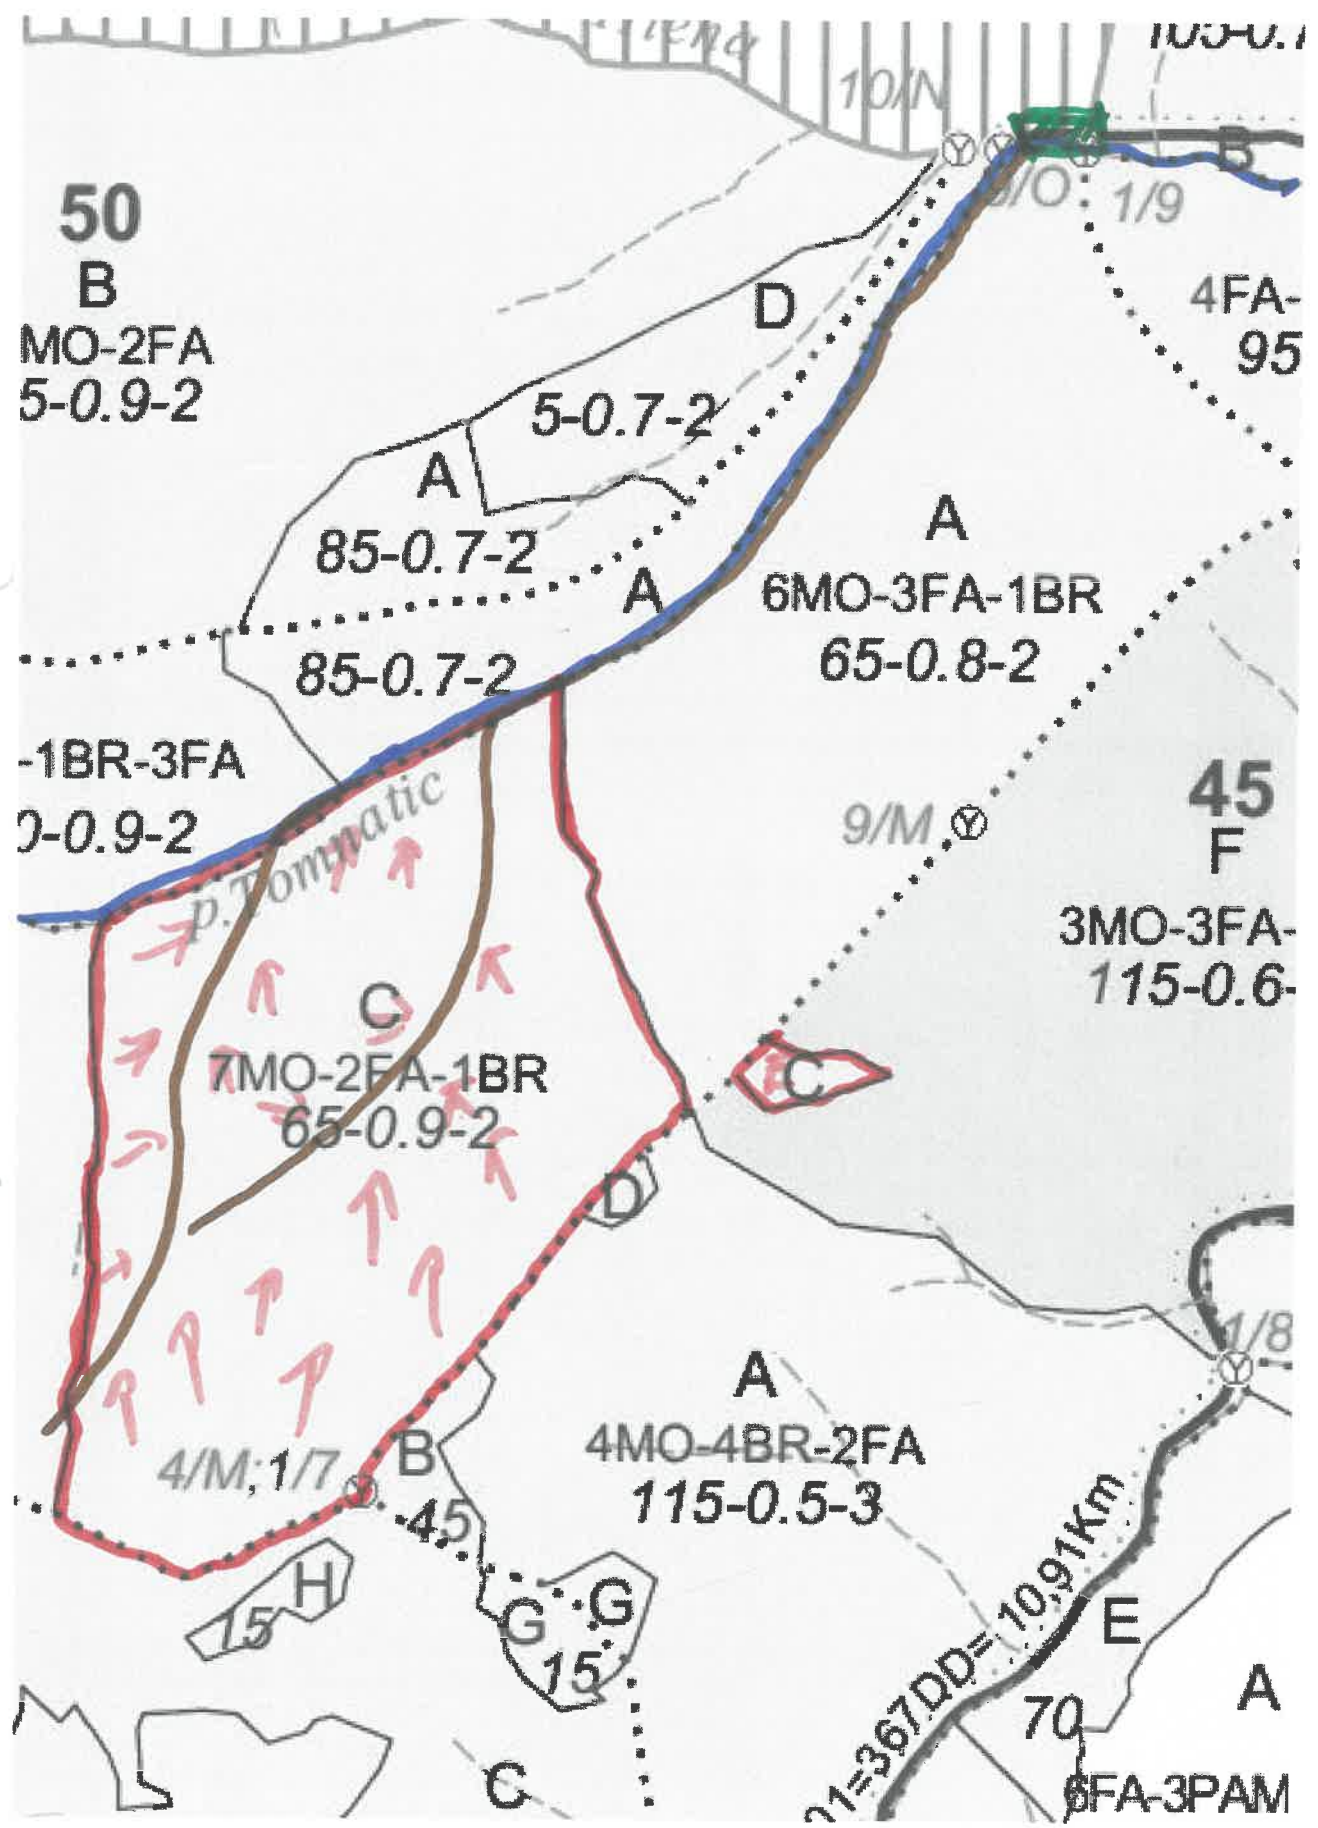

PARTIDA - 2200092800700/301
Denumire parchet - RIJA

SCHIȚA PARCHETULUI

U.P. I DEMACUȘA
u.a. 45C; 47C

LEGENDĂ

Drum autoforestier

Suprafața parchetului

Coordonate GPS parchet:

45c. N. 47.664 584
E. 25.440 777

Căi de colectare pt. adunat

47c N. 47.664 527
E. 25.435 122

Căi de colectare pt. scos-apropiat

Platformă primară

Coordonate GPS platforma primară:

N. 47.672 102
E. 25.442 551

Pârâu

ÎNTOCMIT,
Nume prenume, data 25.07.2022
Ing. Ștefan Nicolae
