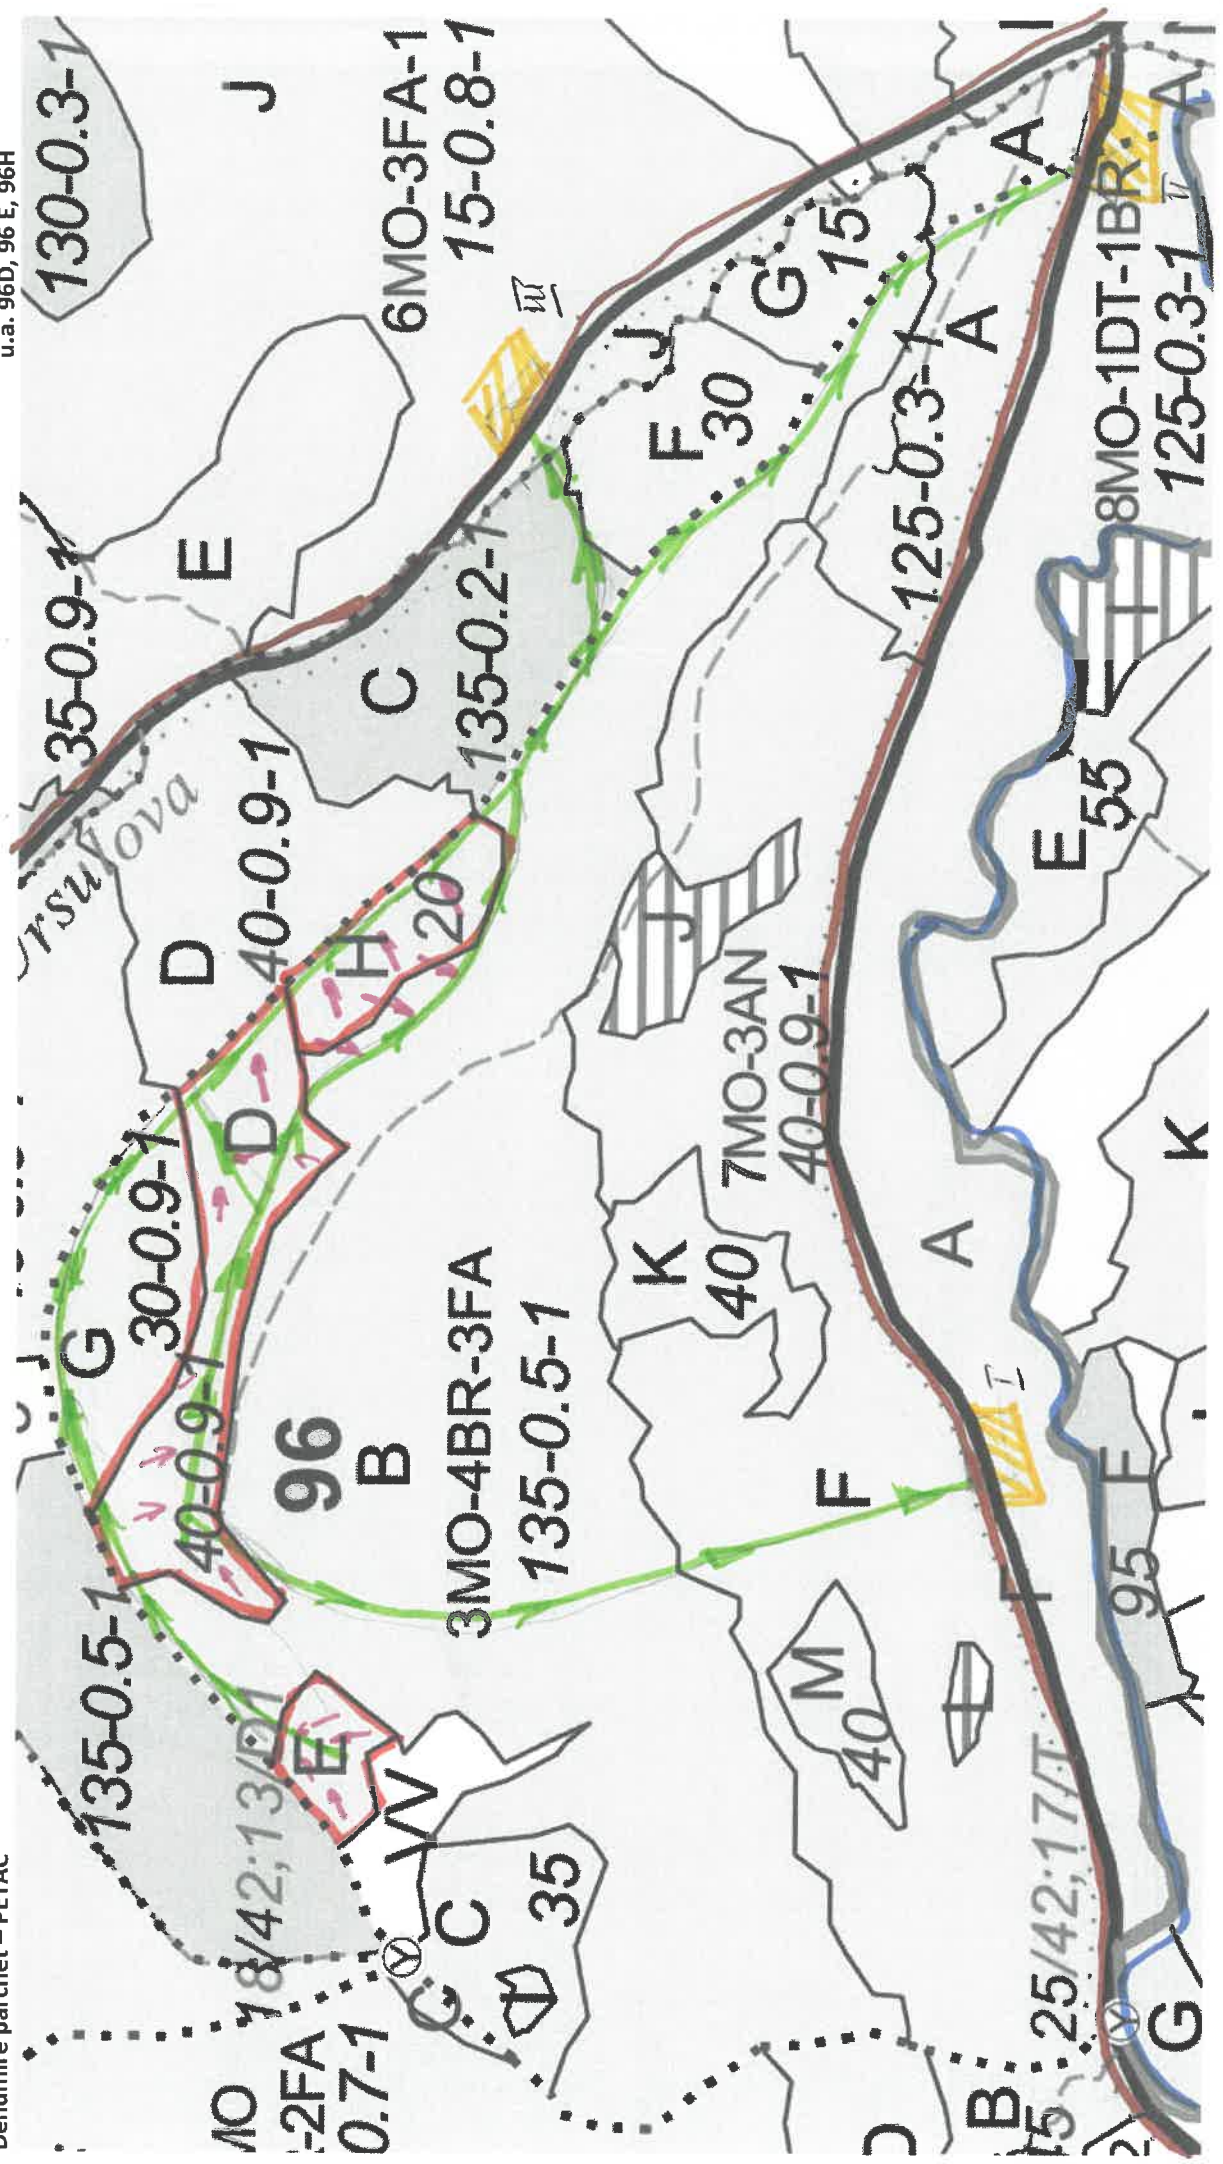

PARTIDA - 22000928 00 680 / 299
Denumire parchet - PETAC

SCHIȚA PARCHETULUI

U.P. I DEMACUȘA
u.a. 96D, 96 E, 96H

LEGENDĂ

Drum autoforestier

Suprafața parchetului

Căi de colectare pt. adunat

Căi de colectare pt. scos-apropiat

Platformă primară

PERMANENT

NEPERMANENT

Coordonate GPS parchet:

WPI ua 96 Δ N: 47.716557°
E: 25.435548°

WPI ua 96 E N: 47.716089°
E:

WPI ua 96 H N: 47.715560°
E: 25.438014°

Coordonate GPS platforma primară:

I N: 47.711756°
E: 25.432846°

II N: 47.711085°
E: 25.445939°

III N: 47.714928°
E: 25.443053°

ÎNTOCMIT,

Nume prenume, data

20.07.2022
ING. RODICA ECU MIȘINA GABRIELA