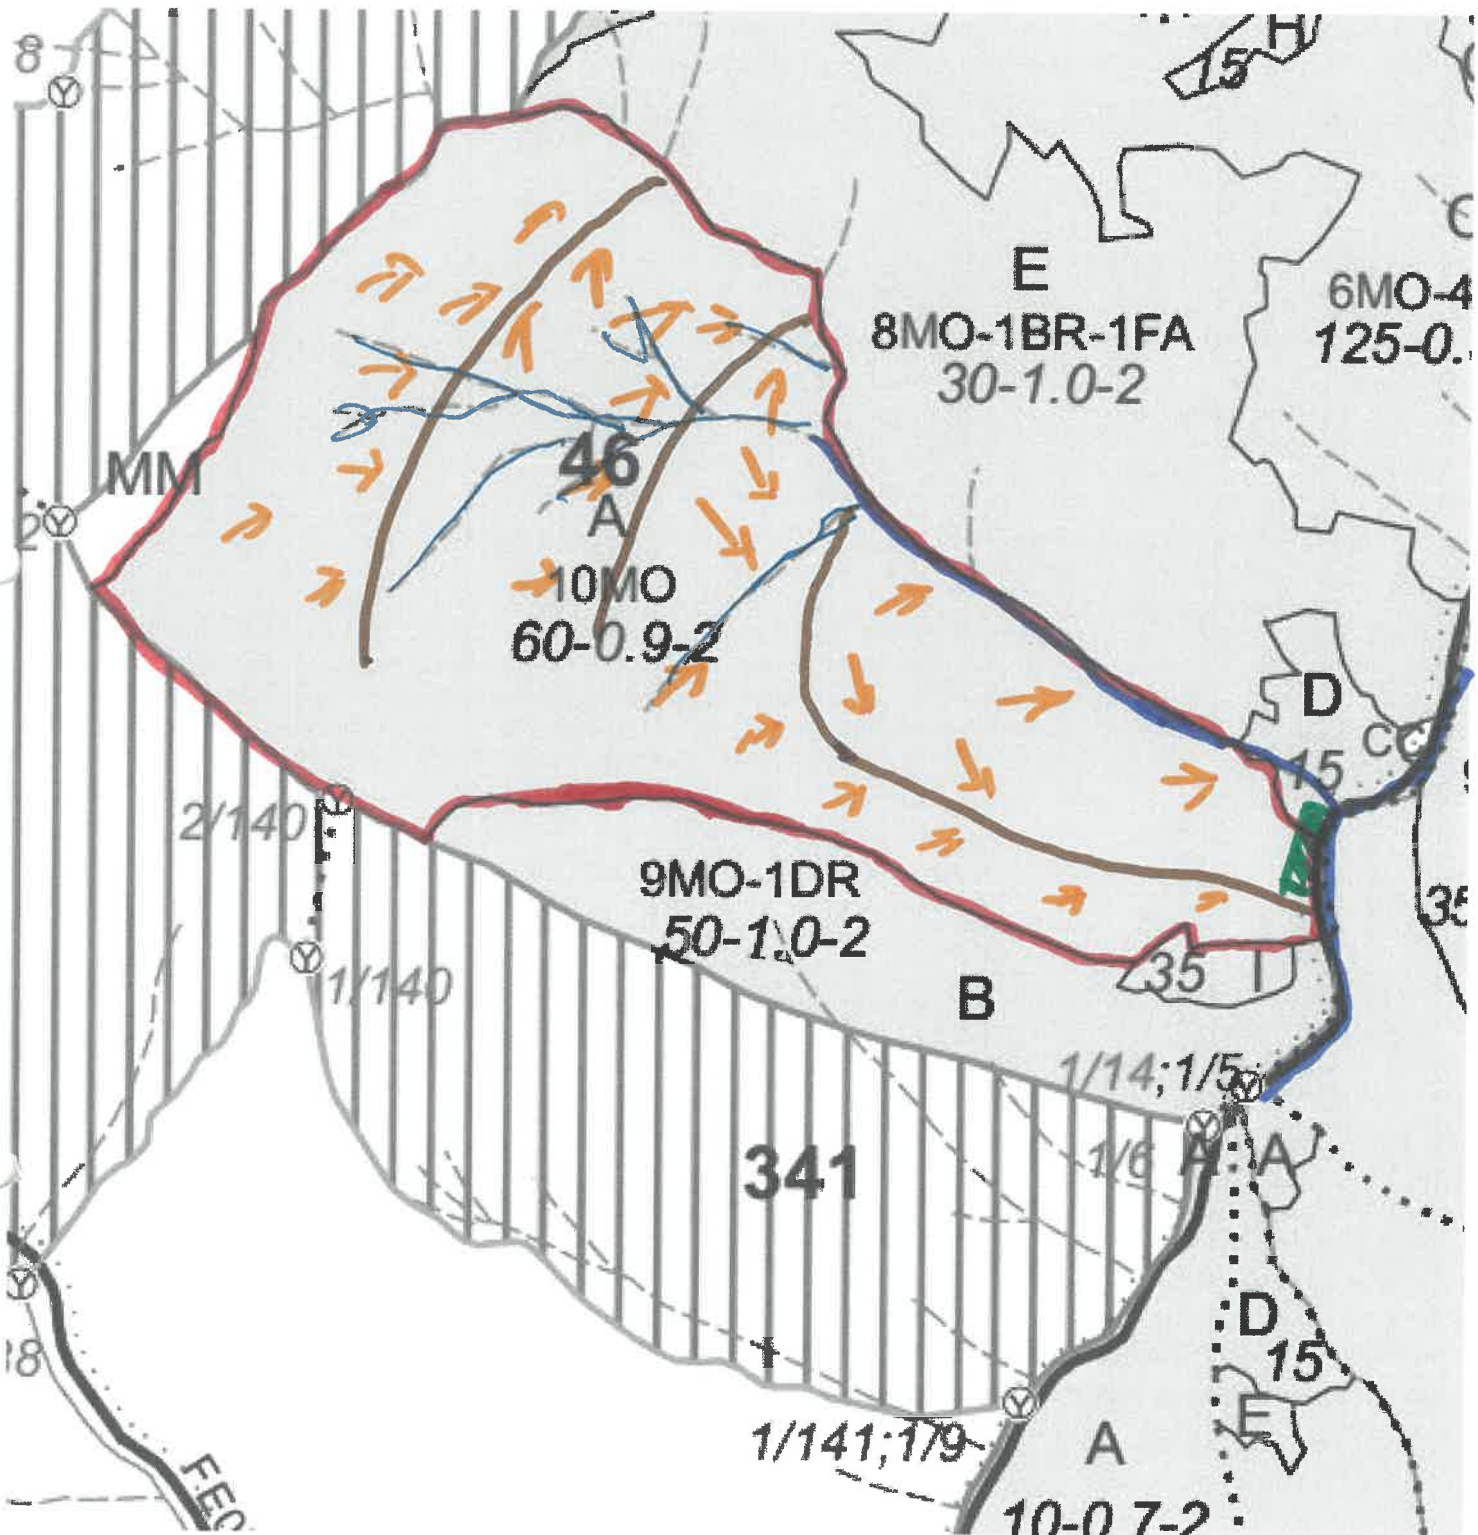

PARTIDA – 2200092800640/296
Denumire parchet – RIJA

SCHIȚA PARCHETULUI

U.P. I DEMACUȘA
u.a. 46A

LEGENDĂ

Drum autoforestier

Suprafața parchetului

Coordonate GPS parchet:

N: 47. 655 539
E 25. 428 825

Căi de colectare pt. adunat

Căi de colectare pt. scos-apropiat

Platformă primară

Coordonate GPS platforma primară:

N 47. 654 048
E 25. 435 250

Pârâu

ÎNTOCMIT,
Nume prenume, data
ING. STRĂJERU NICOLAE
19.07.2022